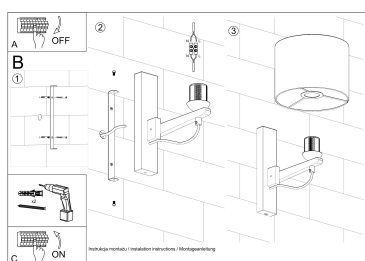

GALERIA

AVISO

Datos sujetos a cambios sin aviso. Excepto errores y omisiones. Asegúrese de utilizar el archivo más reciente posible.