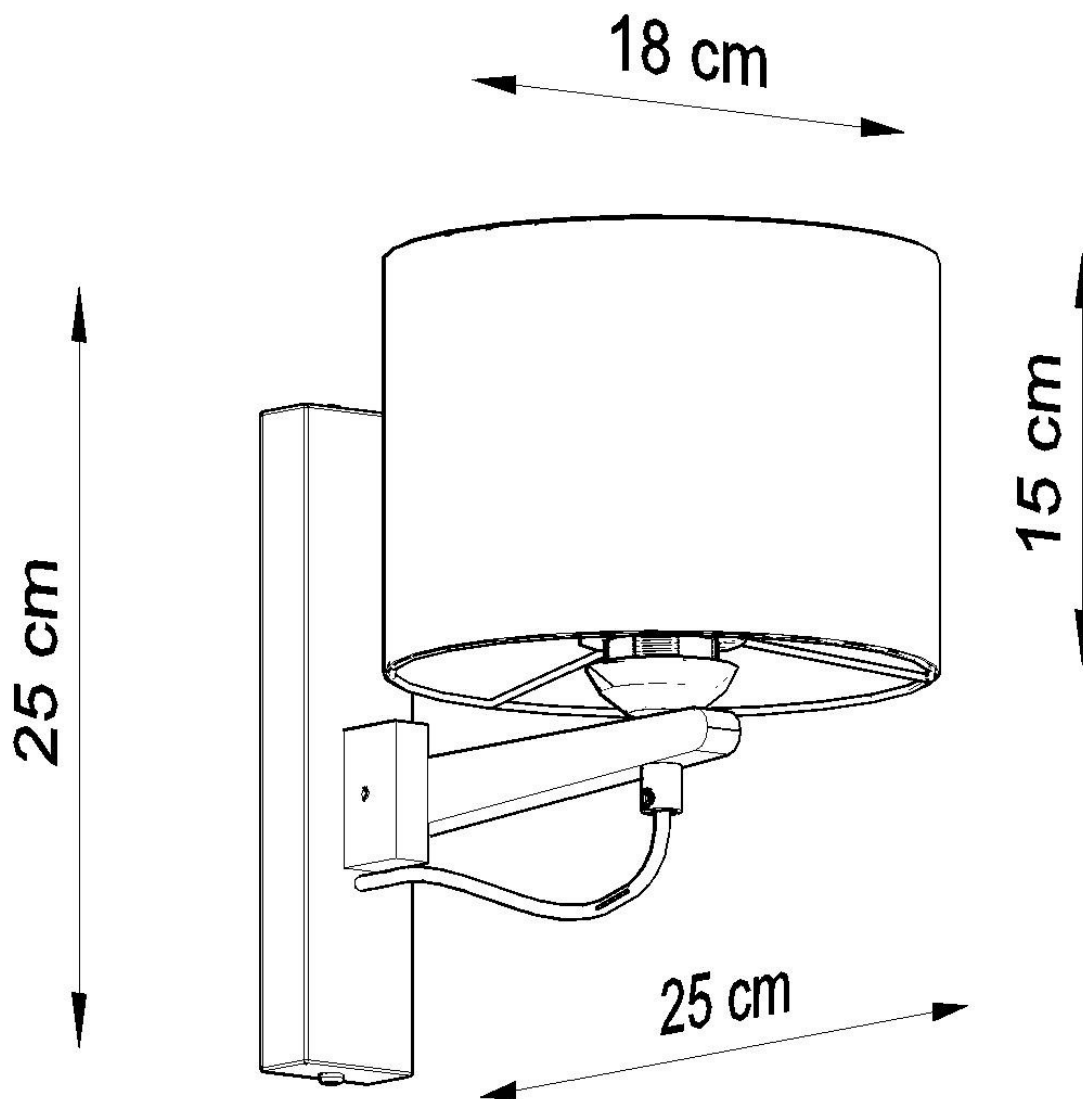

Ficha técnica

Aplique de pared LEGNO, E27

LEDBOX®