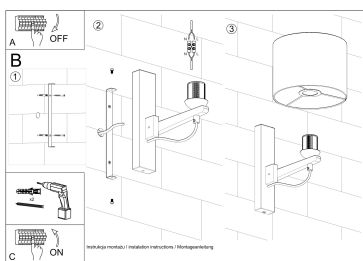

GALERIA

AVISO

Datos sujetos a cambios sin aviso. Excepto errores y omisiones. Asegúrese de utilizar el archivo más reciente posible.