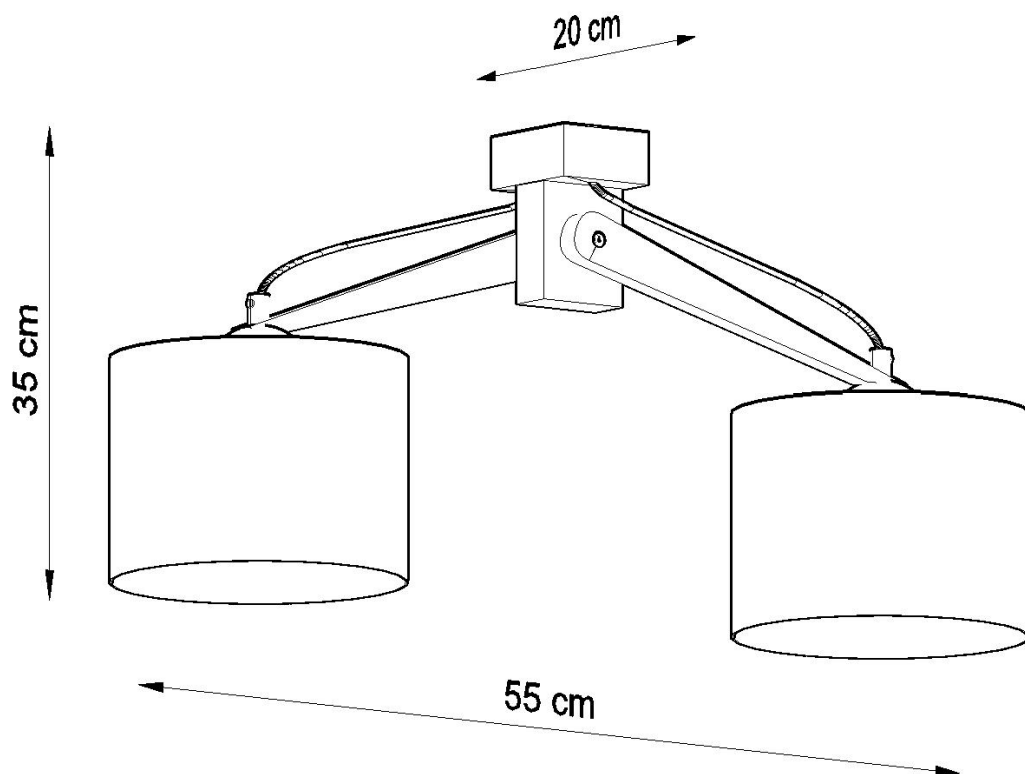

Aplique de techo LEGNO 2, E27

ESPECIFICACIONES

Puntos de Luz	2
Alimentación	AC220V
Casquillo	E27
Otros	Housing
Color	madera, blanco
Interior-exterior	Interior
Protección IP	IP20
Estilo	natural
Estancia	salon, pasillo, dormitorio

Referencia

LD2020719

Dimensiones del producto

550x180x350mm

Dimensiones del packaging

38x38x20cm

DETALLES

Una de las principales ventajas de la serie LEGNO de lámparas elegantes es la multiplicidad de los modelos disponibles. Hay lámparas de pared, lámpara de pie y de techo. Esto le permite iluminar cualquier espacio mientras mantiene la integridad visual completa.

Bombilla: E27, 2x60W, 50Hz, 220V, IP20,
Bombilla no incluida.

Dimensiones: 55/20/35 cm.

Material: Madera, PVC

Color: madera natural, blanco.

ESQUEMA DE INSTALACIÓN

GALERIA

AVISO

Datos sujetos a cambios sin aviso. Excepto errores y omisiones. Asegúrese de utilizar el archivo más reciente posible.