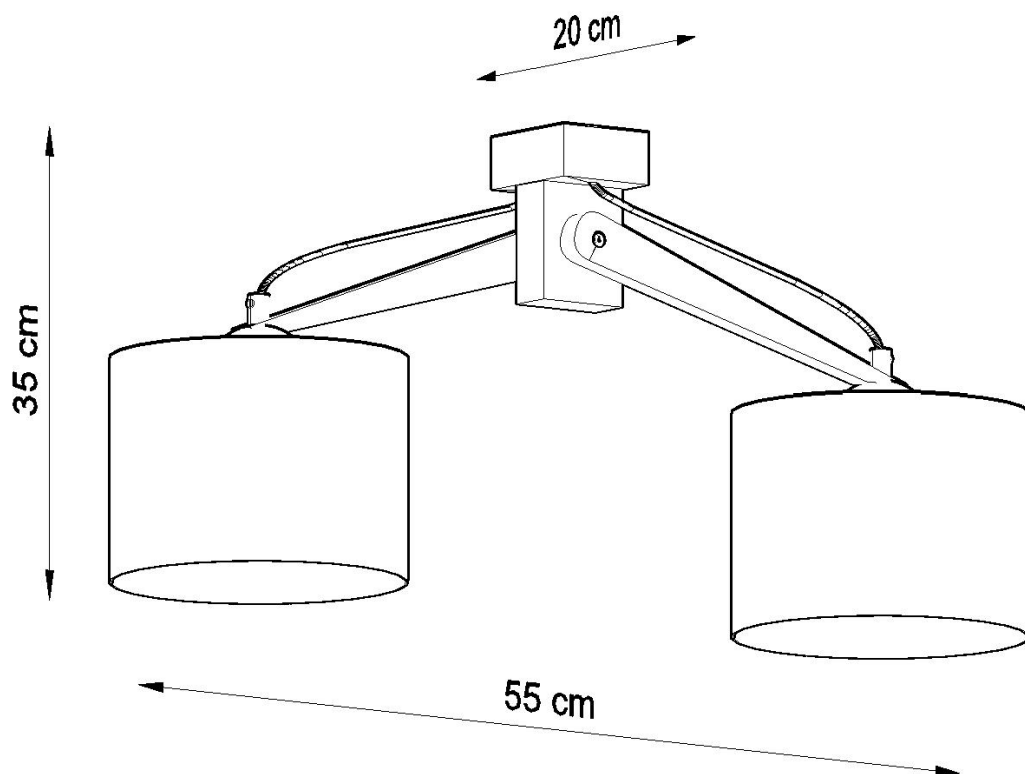

ESQUEMA DE INSTALACIÓN