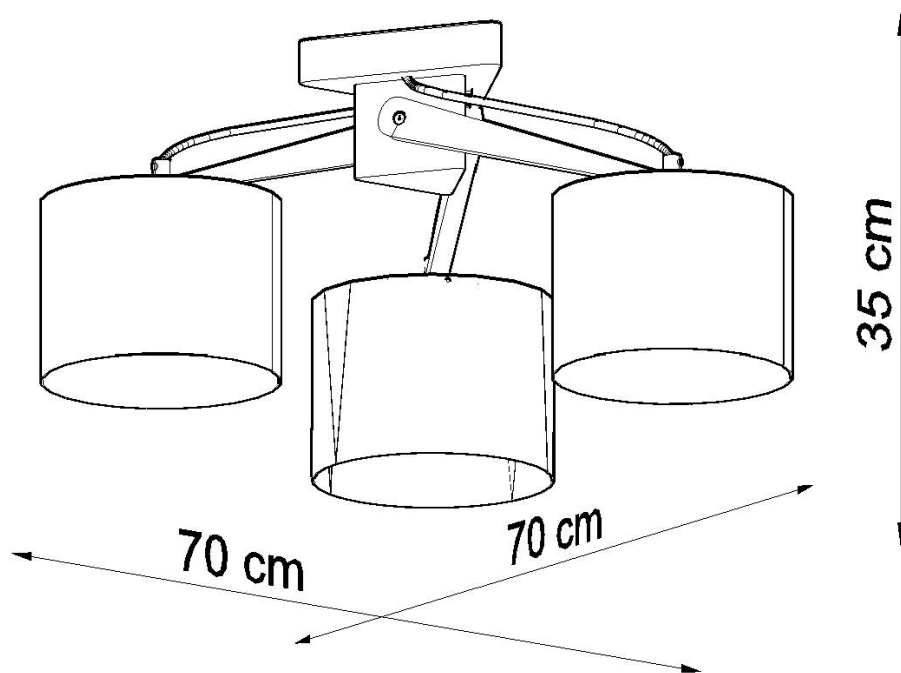

Aplique de techo LEGNO 3, E27

ESPECIFICACIONES

Puntos de Luz	3
Alimentación	AC220V
Casquillo	E27
Otros	Housing
Color	madera
Interior-exterior	Interior
Protección IP	IP20
Estilo	natural
Estancia	salon,pasillo,dormitorio

Referencia

LD2020720

Dimensiones del producto

700x700x350mm

Dimensiones del packaging

47x47x20cm

DETALLES

Una de las principales ventajas de la serie LEGNO de lámparas elegantes es la multiplicidad de los modelos disponibles. Hay lámparas de pared, lámpara de pie y de techo. Esto le permite iluminar cualquier espacio mientras mantiene la integridad visual completa.

Bombilla: E27, 3x60W, 50Hz, 220V, IP20,
Bombilla no incluida.

Dimensiones: 70/70/35 cm.

Material: Madera, PVC

Color: madera natural, blanco.

ESQUEMA DE INSTALACIÓN

GALERIA

AVISO

Datos sujetos a cambios sin aviso. Excepto errores y omisiones. Asegúrese de utilizar el archivo más reciente posible.