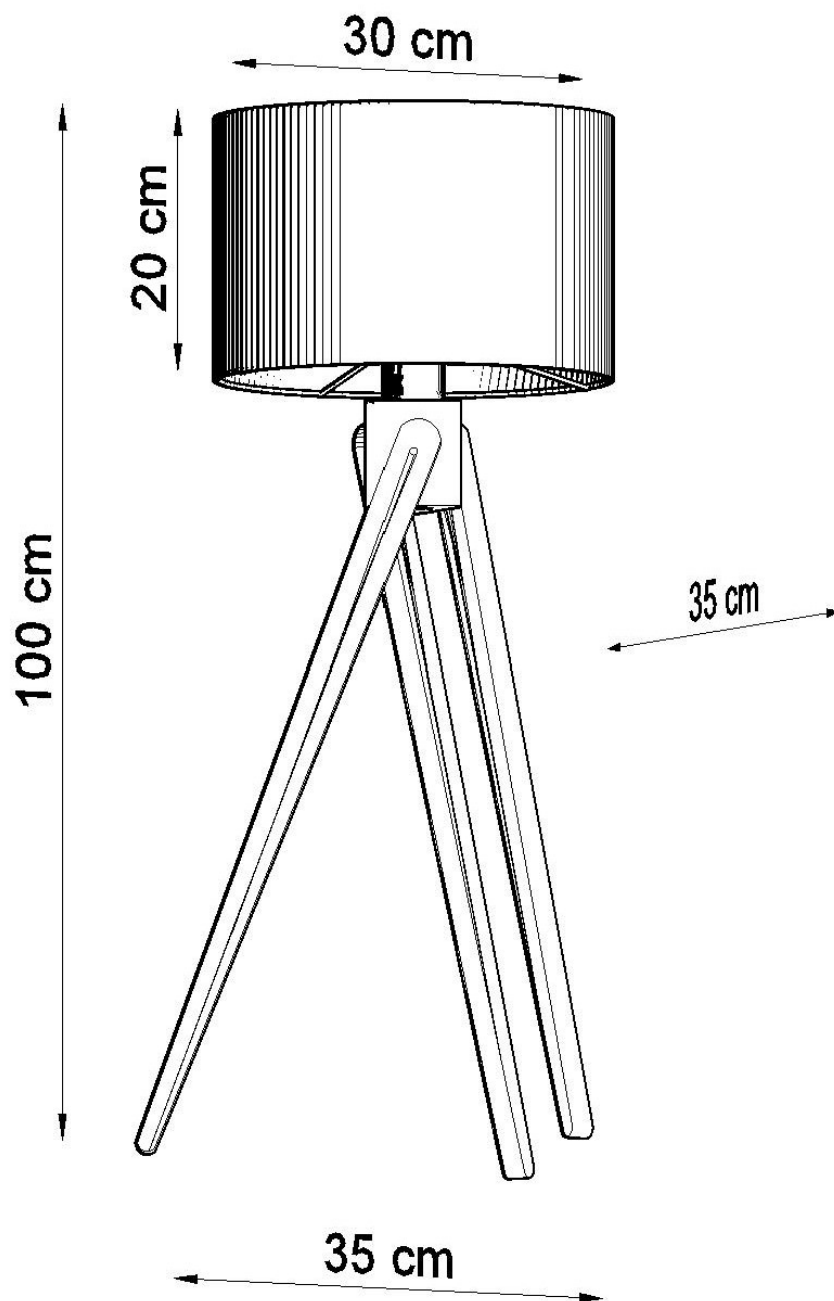

Ficha técnica

Lámpara de pie LEGNO 1, E27

LEDBOX®