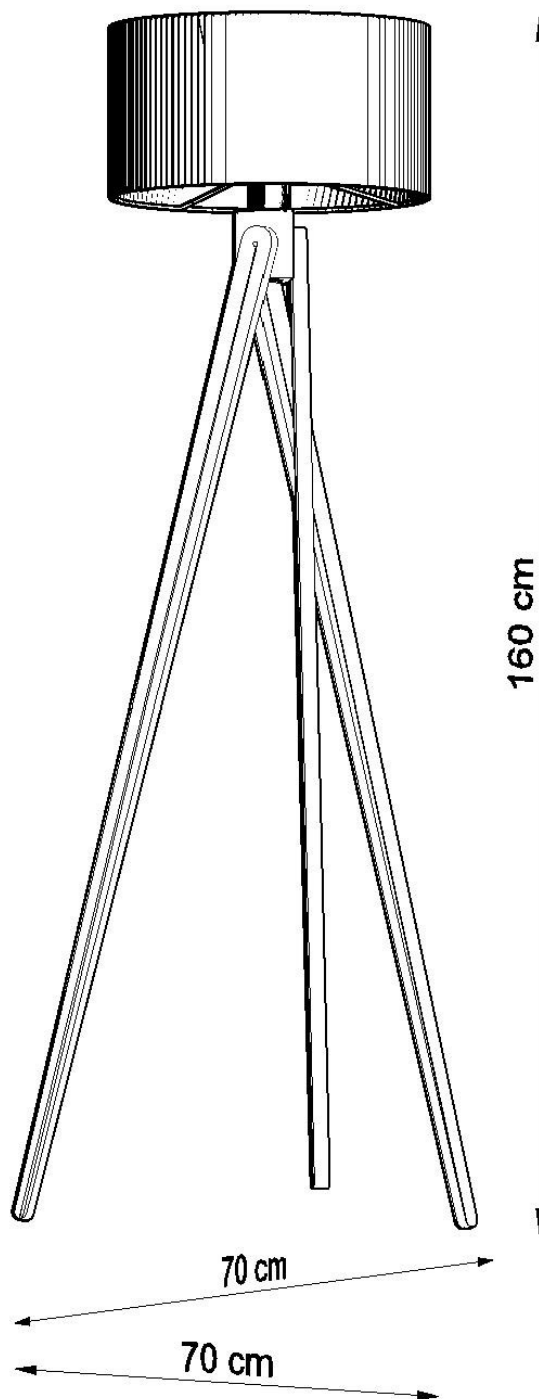

Ficha técnica

Lámpara de pie LEGNO 2, E27

LEDBOX®