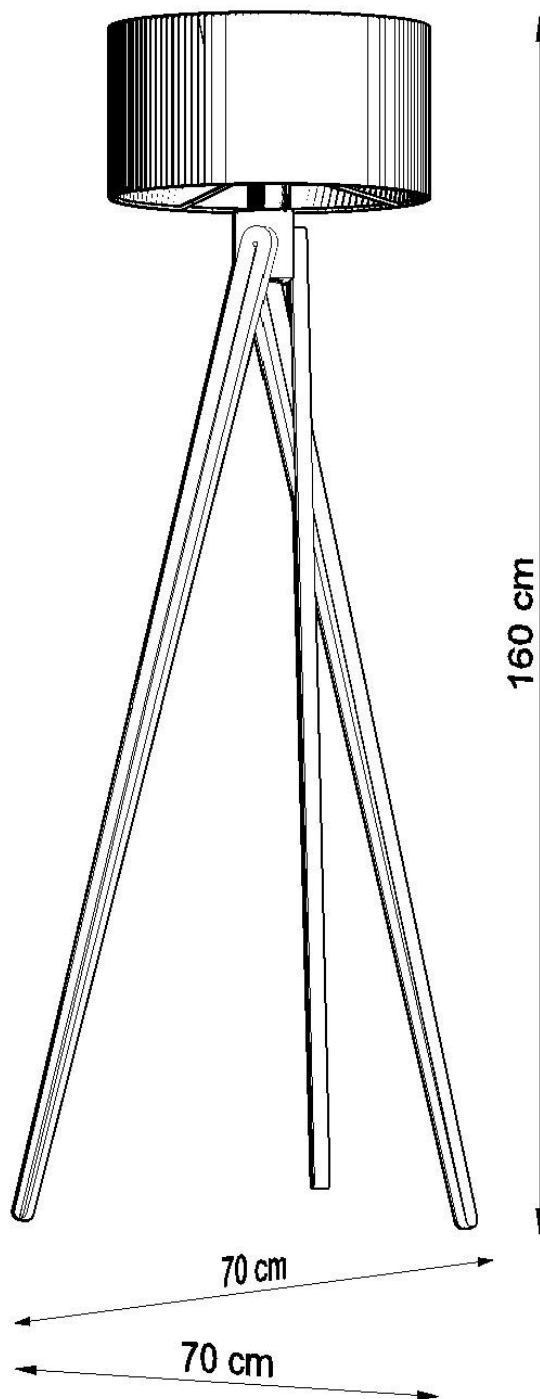

Ficha técnica

Lámpara de pie LEGNO 2, E27

LEDBOX®