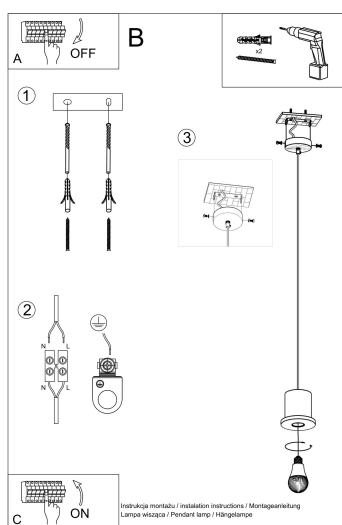

Lámpara colgante MILO, E27

ESPECIFICACIONES

Puntos de Luz	1
Alimentación	AC220V
Casquillo	E27
Otros	Housing
Color	madera
Interior-exterior	Interior
Protección IP	IP20
Estilo	natural
Estancia	dormitorio

Referencia

LD2020725

Dimensiones del producto

110x110x1100mm

Dimensiones del packaging

17x10x10cm

DETALLES

La colección MILO es una propuesta ideal para aquellos que buscan la máxima simplicidad y funcionalidad. La luminaria de esta colección utiliza madera que coincidirá perfectamente con el interior en estilo clásico, escandinavo o ecológico. Las lámparas colgantes Milo pueden ser un elemento decorativo en cualquier habitación, así como servir como una iluminación funcional para mesas de comedor y encimeras de cocina.

Bombilla: E27, 1x60W, 50Hz, 220V, IP20

Bombilla no incluida.

Dimensiones: 8/8/110 cm

Dimensión de la pantalla: 8/10 cm

Material: Madera

Color: madera natural.

ESQUEMA DE INSTALACIÓN

Ficha técnica

Lámpara colgante MILO, E27

LEDBOX®

GALERIA

Ficha técnica

Lámpara colgante MILO, E27

LEDBOX®

AVISO

Datos sujetos a cambios sin aviso. Excepto errores y omisiones. Asegúrese de utilizar el archivo más reciente posible.