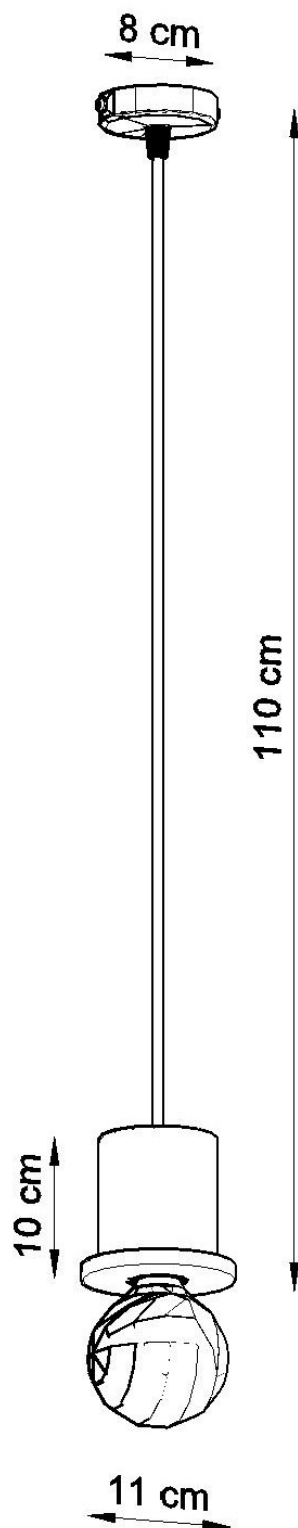

Ficha técnica

Lámpara colgante MILO, E27

LEDBOX®