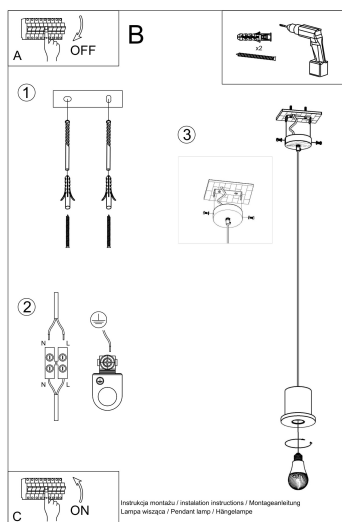

Lámpara colgante MILO, E27

ESPECIFICACIONES

Puntos de Luz	1
Alimentación	AC220V
Casquillo	E27
Otros	Housing
Color	madera
Interior-exterior	Interior
Protección IP	IP20
Estilo	natural
Estancia	dormitorio

Referencia

LD2020725

Dimensiones del producto

110x110x1100mm

Dimensiones del packaging

17x10x10cm

DETALLES

La colección MILO es una propuesta ideal para aquellos que buscan la máxima simplicidad y funcionalidad. La luminaria de esta colección utiliza madera que coincidirá perfectamente con el interior en estilo clásico, escandinavo o ecológico. Las lámparas colgantes Milo pueden ser un elemento decorativo en cualquier habitación, así como servir como una iluminación funcional para mesas de comedor y encimeras de cocina.

Bombilla: E27, 1x60W, 50Hz, 220V, IP20

Bombilla no incluida.

Dimensiones: 8/8/110 cm

Dimensión de la pantalla: 8/10 cm

Material: Madera

Color: madera natural.

ESQUEMA DE INSTALACIÓN

Ficha técnica

Lámpara colgante MILO, E27

LEDBOX®

GALERIA

Ficha técnica

Lámpara colgante MILO, E27

LEDBOX®

AVISO

Datos sujetos a cambios sin aviso. Excepto errores y omisiones. Asegúrese de utilizar el archivo más reciente posible.