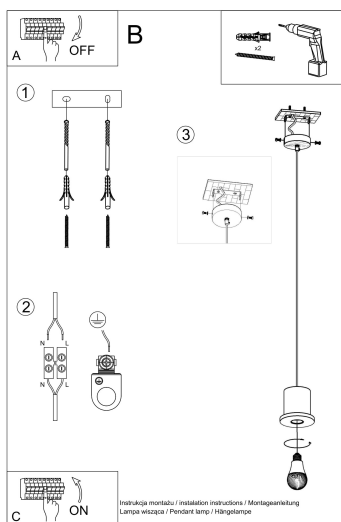

Lámpara colgante MILO, E27

ESPECIFICACIONES

Puntos de Luz	1
Alimentación	AC220V
Casquillo	E27
Otros	Housing
Color	madera
Interior-exterior	Interior
Protección IP	IP20
Estilo	natural
Estancia	dormitorio

Referencia

LD2020725

Dimensiones del producto

110x110x1100mm

Dimensiones del packaging

17x10x10cm

DETALLES

La colección MILO es una propuesta ideal para aquellos que buscan la máxima simplicidad y funcionalidad. La luminaria de esta colección utiliza madera que coincidirá perfectamente con el interior en estilo clásico, escandinavo o ecológico. Las lámparas colgantes Milo pueden ser un elemento decorativo en cualquier habitación, así como servir como una iluminación funcional para mesas de comedor y encimeras de cocina.

Bombilla: E27, 1x60W, 50Hz, 220V, IP20

Bombilla no incluida.

Dimensiones: 8/8/110 cm

Dimensión de la pantalla: 8/10 cm

Material: Madera

Color: madera natural.

ESQUEMA DE INSTALACIÓN

Ficha técnica

Lámpara colgante MILO, E27

LEDBOX®

GALERIA

Ficha técnica

Lámpara colgante MILO, E27

LEDBOX®

AVISO

Datos sujetos a cambios sin aviso. Excepto errores y omisiones. Asegúrese de utilizar el archivo más reciente posible.