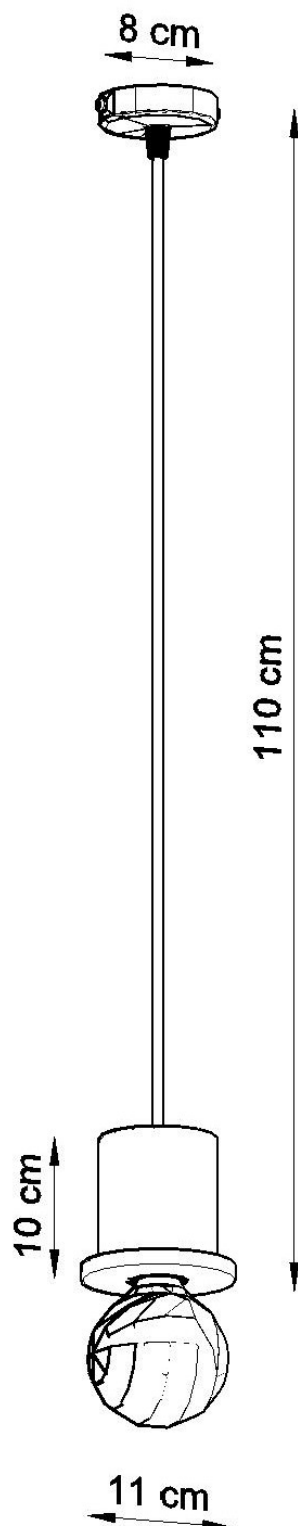

Ficha técnica

Lámpara colgante MILO, E27

LEDBOX®