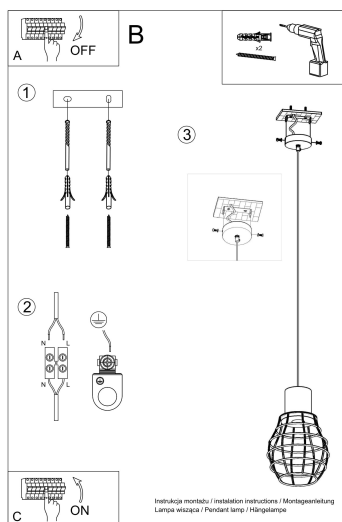

Ficha técnica

Lámpara colgante RIDA, E27

LEDBOX®

AVISO

Datos sujetos a cambios sin aviso. Excepto errores y omisiones. Asegúrese de utilizar el archivo más reciente posible.