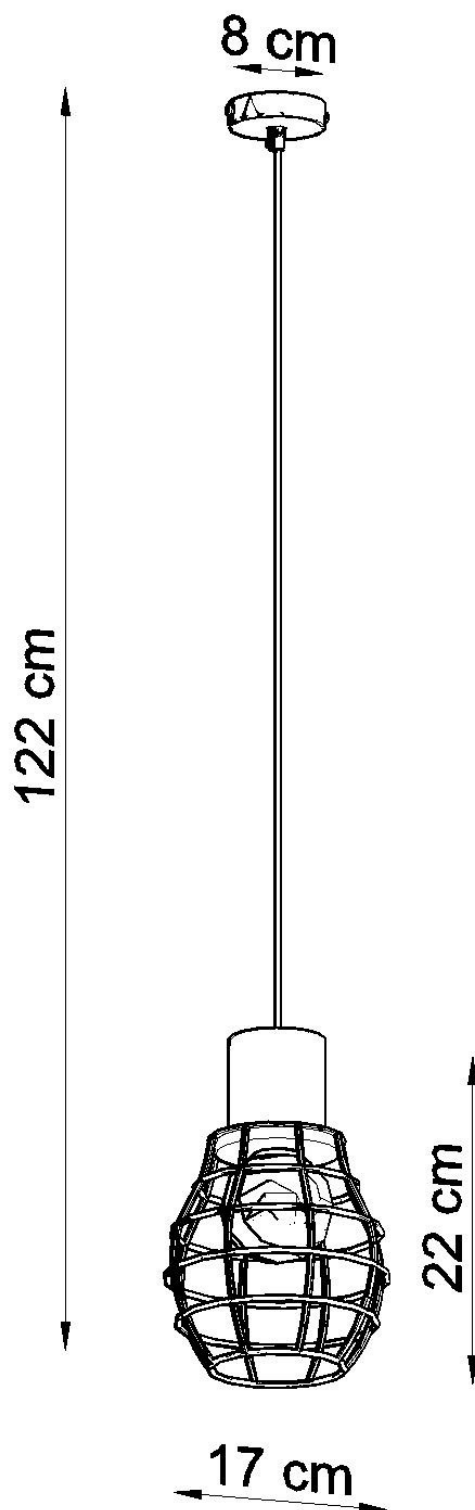

Ficha técnica

Lámpara colgante RIDA, E27

LEDBOX®