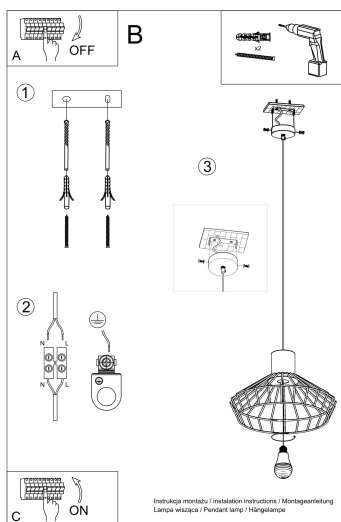

Ficha técnica

Lámpara colgante LORA, E27

LEDBOX®

AVISO

Datos sujetos a cambios sin aviso. Excepto errores y omisiones. Asegúrese de utilizar el archivo más reciente posible.