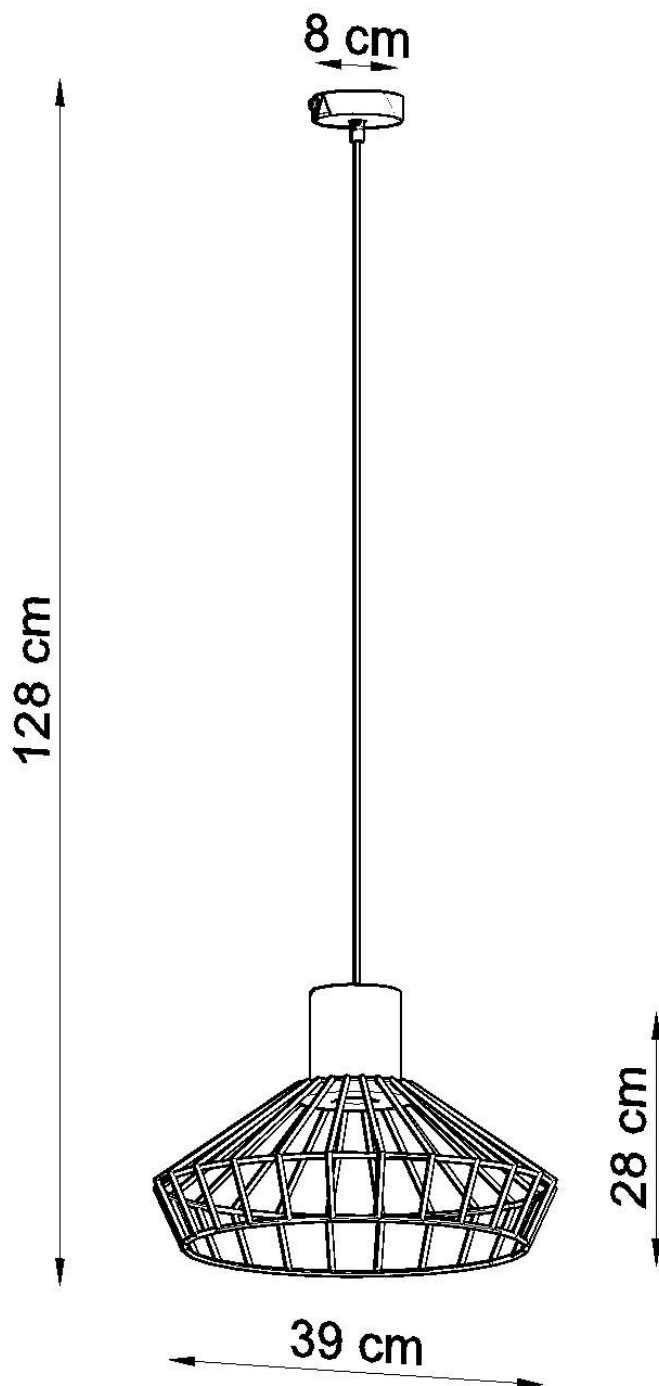

Ficha técnica

Lámpara colgante LORA, E27

LEDBOX®