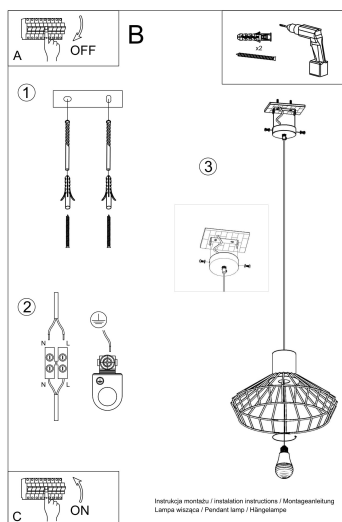

Ficha técnica

Lámpara colgante LORA, E27

LEDBOX®

AVISO

Datos sujetos a cambios sin aviso. Excepto errores y omisiones. Asegúrese de utilizar el archivo más reciente posible.