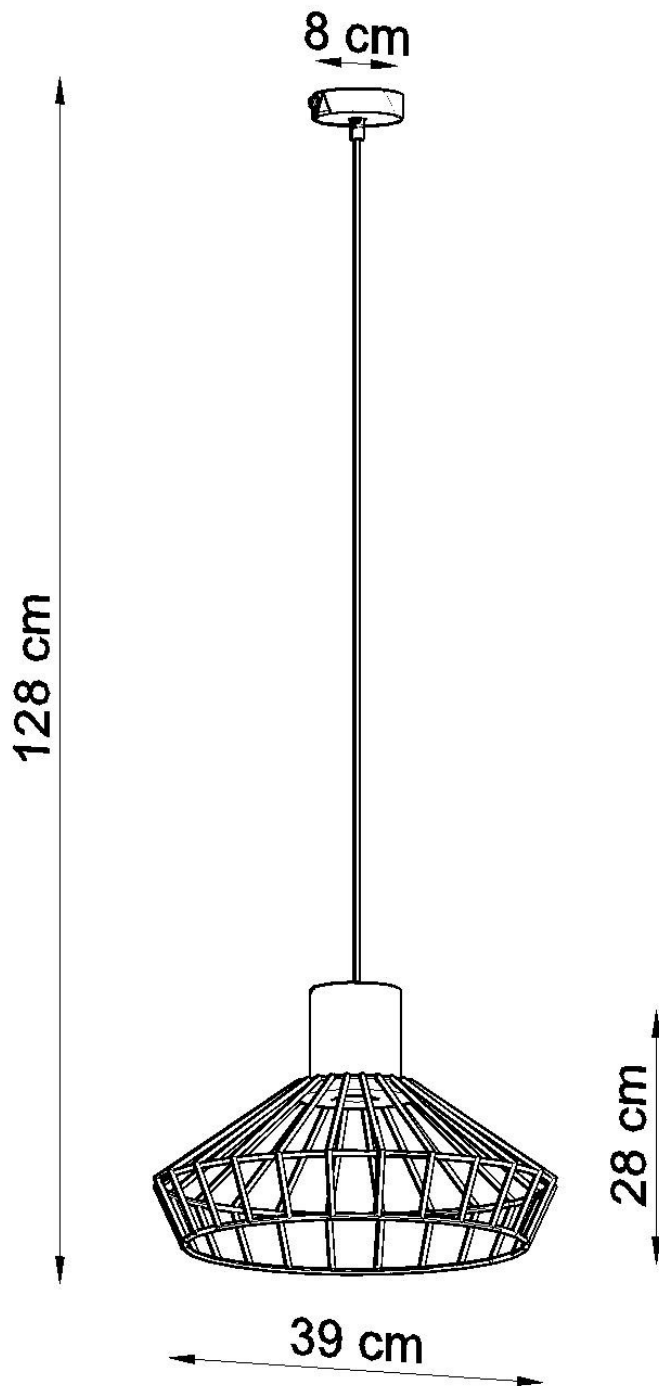

Lámpara colgante LORA, E27

ESPECIFICACIONES

Puntos de Luz	1
Alimentación	AC220V
Casquillo	E27
Otros	Housing
Color	negro, madera
Interior-externo	Interior
Protección IP	IP20
Estilo	natural
Estancia	dormitorio

Referencia

LD2020727

Dimensiones del producto

390x390x1280mm

Dimensiones del packaging

37x37x19cm

DETALLES

Lámparas LORA combinan la naturaleza cruda del acero con la delicadeza de la madera y el diseño clásico. El ambiente industrial de la iluminación en esta serie es una oportunidad para crear un acuerdo que deleite a los invitados con su estilo de vanguardia e interesantes contrastes. Los accesorios de madera, las bombillas expuestas y las lámparas de acero con un diseño a cielo abierto son una combinación audaz que puede mostrar su gusto original y cambiar radicalmente el interior. Las lámparas de suspensión de Lora son un diseño de pie

separado de todo.

Bombilla: E27, 1x60W, 50Hz, 220V, IP20

Bombilla no incluida.

Dimensiones: 39/39/128 cm.

Dimensión de la pantalla: 39/28 cm

Material: madera, acero.

Ficha técnica

Lámpara colgante LORA, E27

LEDBOX®

Color: Negro, Madera Natural.

ESQUEMA DE INSTALACIÓN

Ficha técnica

Lámpara colgante LORA, E27

LEDBOX®

GALERIA

Ficha técnica