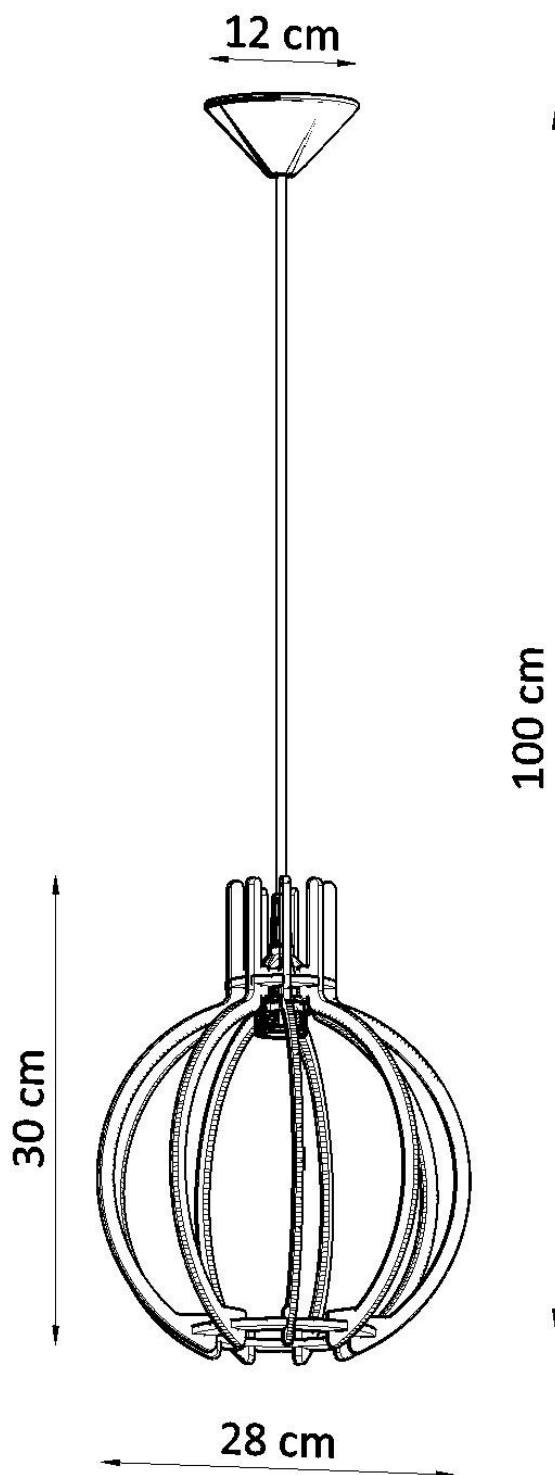

Ficha técnica

Lámpara colgante ARANCIA, E27

LEDBOX®