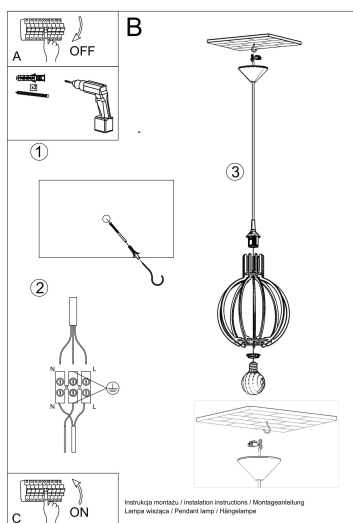

Ficha técnica

Lámpara colgante ARANCIA, E27

LEDBOX®

AVISO

Datos sujetos a cambios sin aviso. Excepto errores y omisiones. Asegúrese de utilizar el archivo más reciente posible.