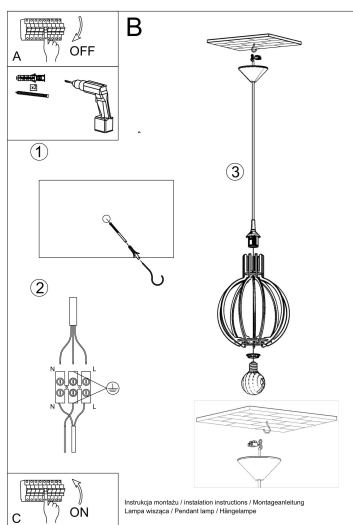

Bombilla: E27, 1x60W, 50Hz, 220V, IP20

Bombilla no incluida.

Dimensiones: 28/28/100 cm.

Dimensión de la pantalla: 28/30 cm

Material: Madera

Color: madera natural.

ESQUEMA DE INSTALACIÓN

Ficha técnica

Lámpara colgante ARANCIA, E27

LEDBOX®

GALERIA

Ficha técnica

Lámpara colgante ARANCIA, E27

LEDBOX®

AVISO

Datos sujetos a cambios sin aviso. Excepto errores y omisiones. Asegúrese de utilizar el archivo más reciente posible.