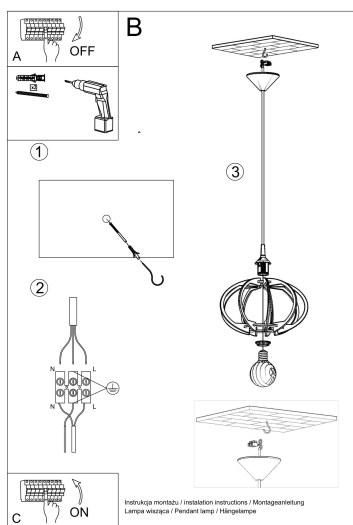

Lámpara colgante MANDELINO, E27

ESPECIFICACIONES

Puntos de Luz	1
Alimentación	AC220V
Casquillo	E27
Otros	Housing
Color	madera
Interior-externo	Interior
Protección IP	IP20
Estilo	natural
Estancia	salon

Referencia

Bombilla: E27, 1x60W, 50Hz, 220V, IP20

Bombilla no incluida.

Dimensiones: 30/30/90 cm.

Dimensión de la pantalla: 30/20 cm

Material: Madera

Color: madera natural.

ESQUEMA DE INSTALACIÓN

Ficha técnica

Lámpara colgante MANDELINO, E27

LEDBOX®

GALERIA

Ficha técnica

Lámpara colgante MANDELINO, E27

LEDBOX®

AVISO

Datos sujetos a cambios sin aviso. Excepto errores y omisiones. Asegúrese de utilizar el archivo más reciente posible.