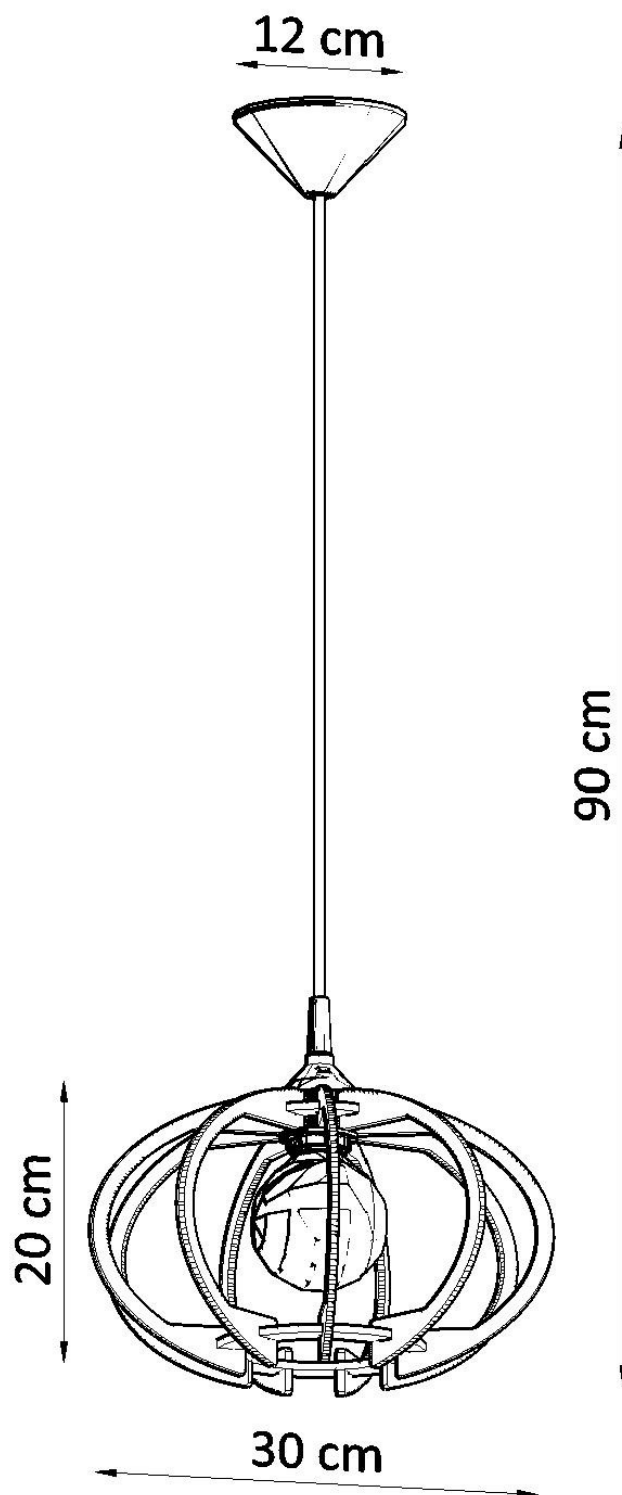

Ficha técnica

Lámpara colgante MANDELINO, E27

LEDBOX®