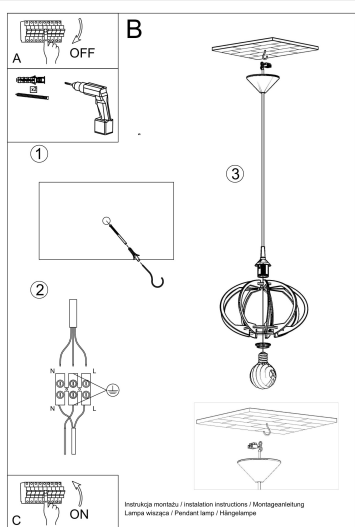

Lámpara colgante MANDELINO, E27

ESPECIFICACIONES

Puntos de Luz	1
Alimentación	AC220V
Casquillo	E27
Otros	Housing
Color	madera
Interior-externo	Interior
Protección IP	IP20
Estilo	natural
Estancia	salon

Referencia

Bombilla: E27, 1x60W, 50Hz, 220V, IP20

Bombilla no incluida.

Dimensiones: 30/30/90 cm.

Dimensión de la pantalla: 30/20 cm

Material: Madera

Color: madera natural.

ESQUEMA DE INSTALACIÓN

Ficha técnica

Lámpara colgante MANDELINO, E27

LEDBOX®

GALERIA

Ficha técnica

Lámpara colgante MANDELINO, E27

LEDBOX®

AVISO

Datos sujetos a cambios sin aviso. Excepto errores y omisiones. Asegúrese de utilizar el archivo más reciente posible.