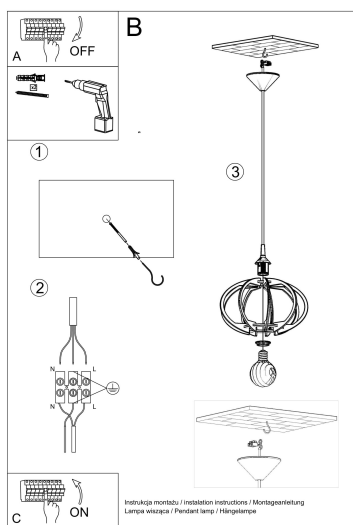

Ficha técnica

Lámpara colgante MANDELINO, E27

LEDBOX®

AVISO

Datos sujetos a cambios sin aviso. Excepto errores y omisiones. Asegúrese de utilizar el archivo más reciente posible.