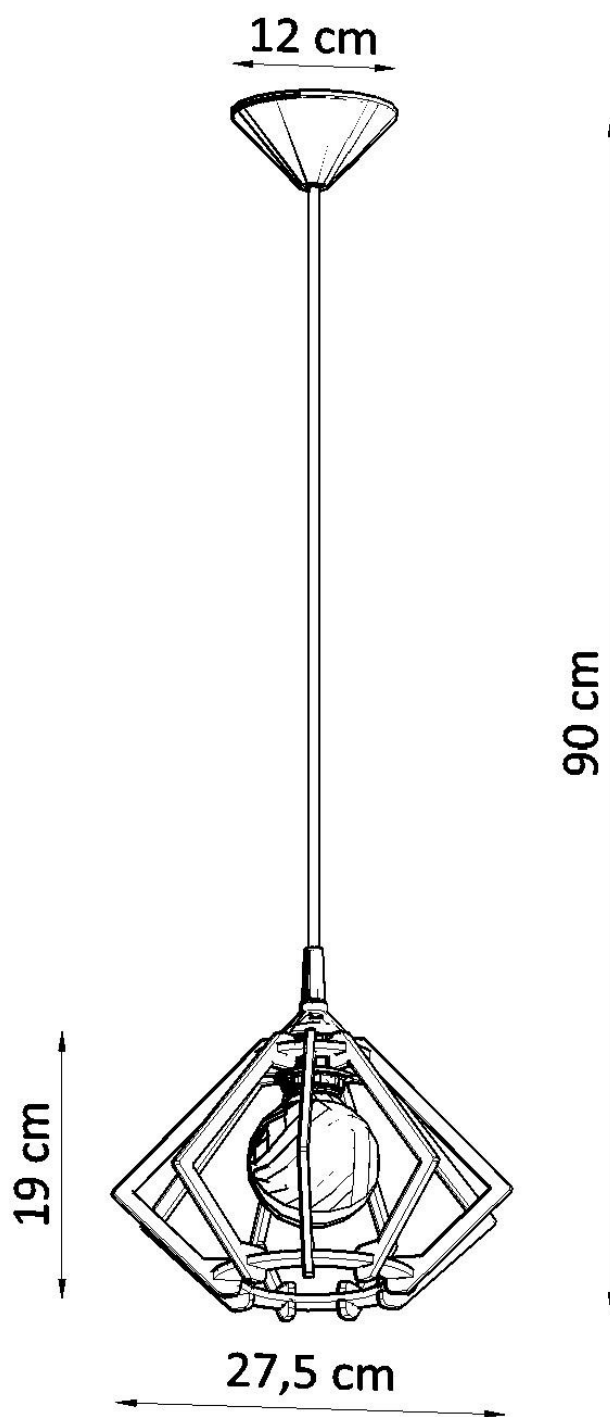

Ficha técnica

Lámpara colgante POMPELMO, E27

LEDBOX®