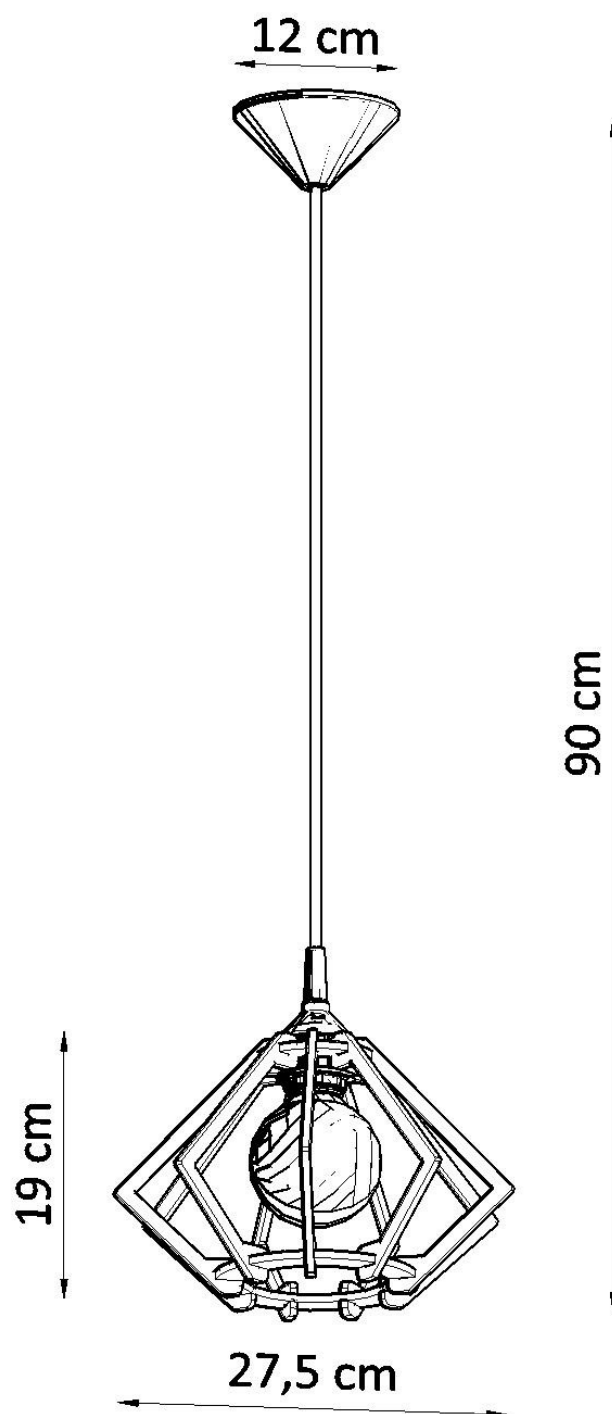

Ficha técnica

Lámpara colgante POMPELMO, E27

LEDBOX®