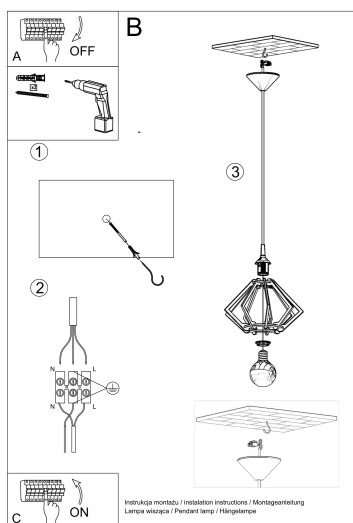

Ficha técnica

Lámpara colgante POMPELMO, E27

LEDBOX®

AVISO

Datos sujetos a cambios sin aviso. Excepto errores y omisiones. Asegúrese de utilizar el archivo más reciente posible.