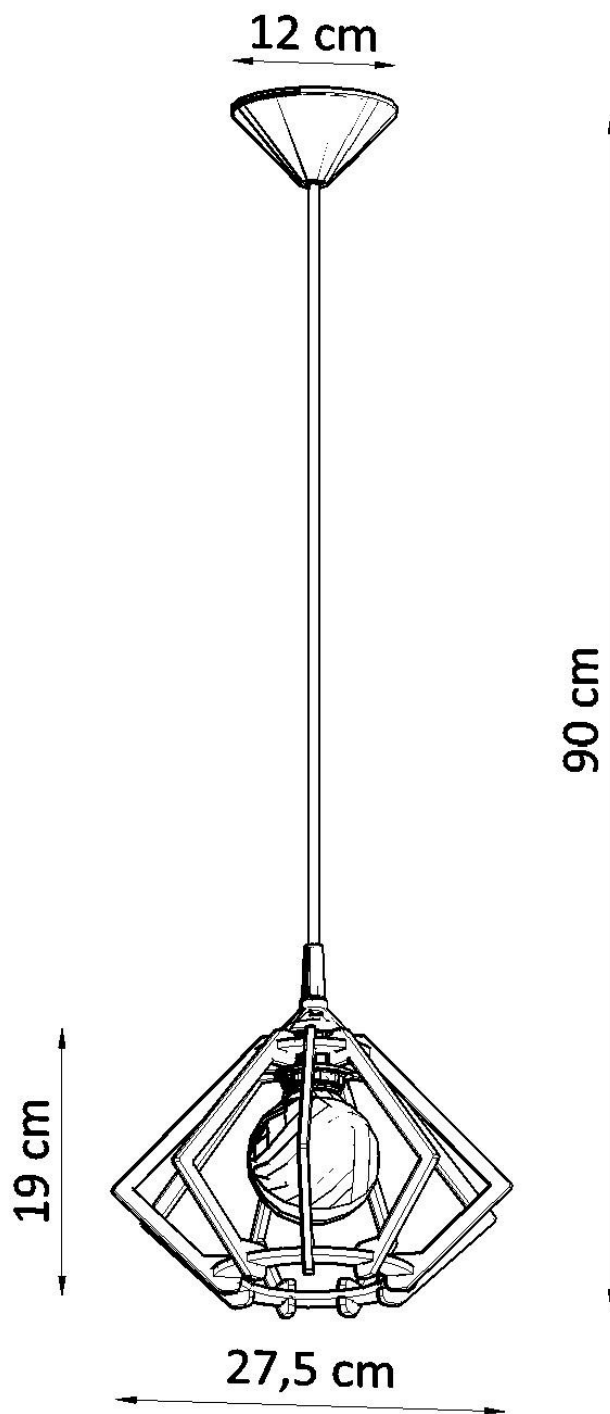

Ficha técnica

Lámpara colgante POMPELMO, E27

LEDBOX®