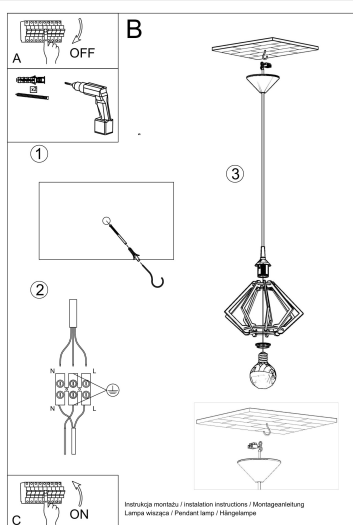

Lámpara colgante POMPELMO, E27

ESPECIFICACIONES

Puntos de Luz	1
Alimentación	AC220V
Casquillo	E27
Otros	Housing
Color	madera
Interior-externo	Interior
Protección IP	IP20
Estilo	natural
Estancia	salon

Referencia

LD2020730

Dimensiones del producto

275x275x900mm

Dimensiones del packaging

20,5x15,5x11cm

DETALLES

Estas lámparas colgantes se ofrecen a las personas que buscan muebles de interior modernos, pero no son partidarios de los arreglos blancos y negros, así como los arreglos estériles que están dominando ahora. Los diseños se pueden utilizar en casi todas las habitaciones. El diseño de estas lámparas colgantes ayudará a crear un ambiente acogedor que sea favorable para descansar. Su aplicación práctica encaja perfectamente con la singularidad de la madera natural.

Bombilla: E27, 1x60W, 50Hz, 220V, IP20

Bombilla no incluida.

Dimensiones: 27,5 / 27,5 / 90 cm.

Dimensión de la pantalla: 27,5 / 19 cm

Material: Madera

Color: madera natural.

ESQUEMA DE INSTALACIÓN

Ficha técnica

Lámpara colgante POMPELMO, E27

LEDBOX®

GALERIA

Ficha técnica

Lámpara colgante POMPELMO, E27

LEDBOX®

AVISO

Datos sujetos a cambios sin aviso. Excepto errores y omisiones. Asegúrese de utilizar el archivo más reciente posible.