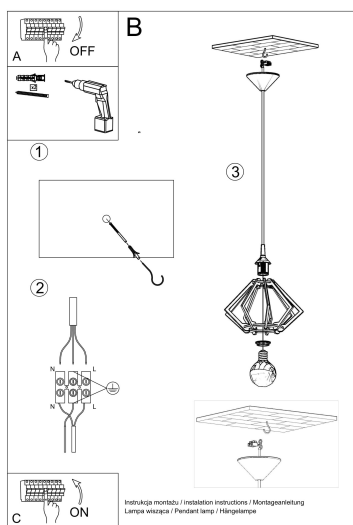

Ficha técnica

Lámpara colgante POMPELMO, E27

LEDBOX®

AVISO

Datos sujetos a cambios sin aviso. Excepto errores y omisiones. Asegúrese de utilizar el archivo más reciente posible.