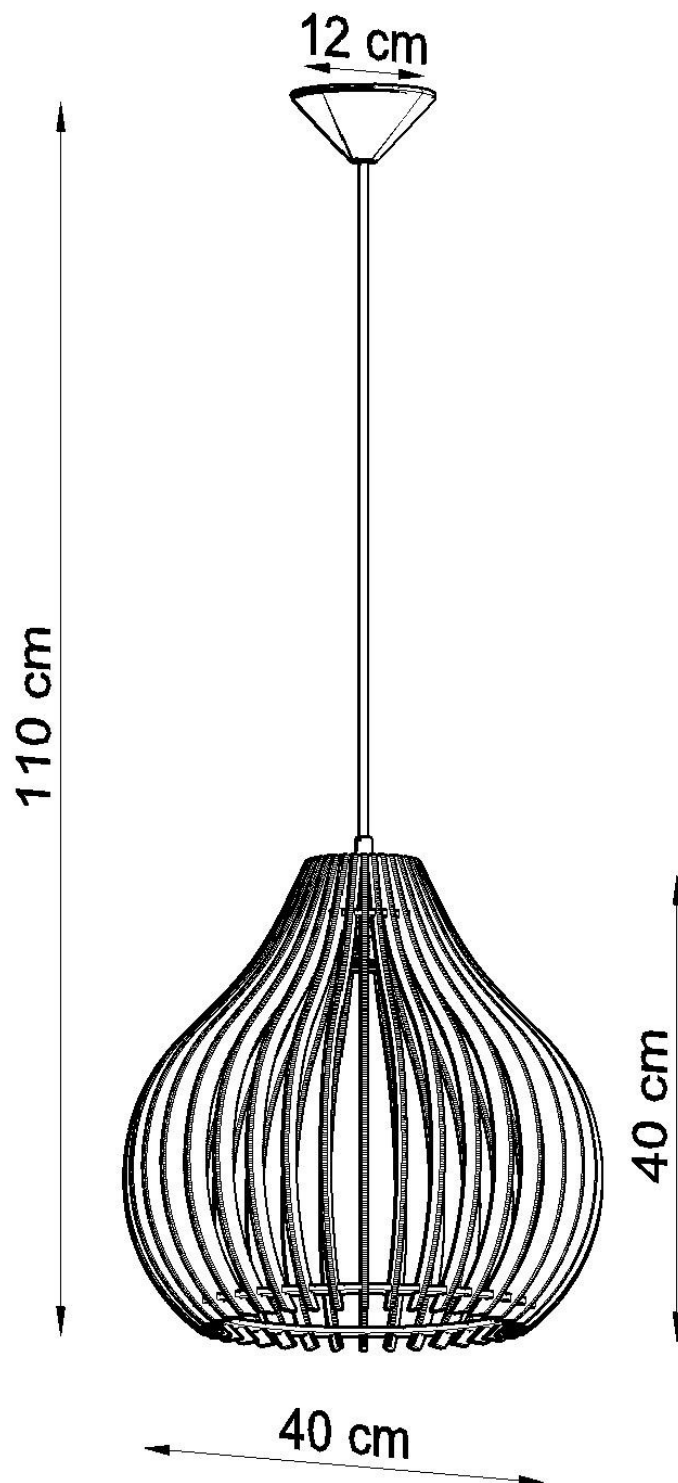

Ficha técnica

Lámpara colgante de Madera APRILLA, E27

LEDBOX®