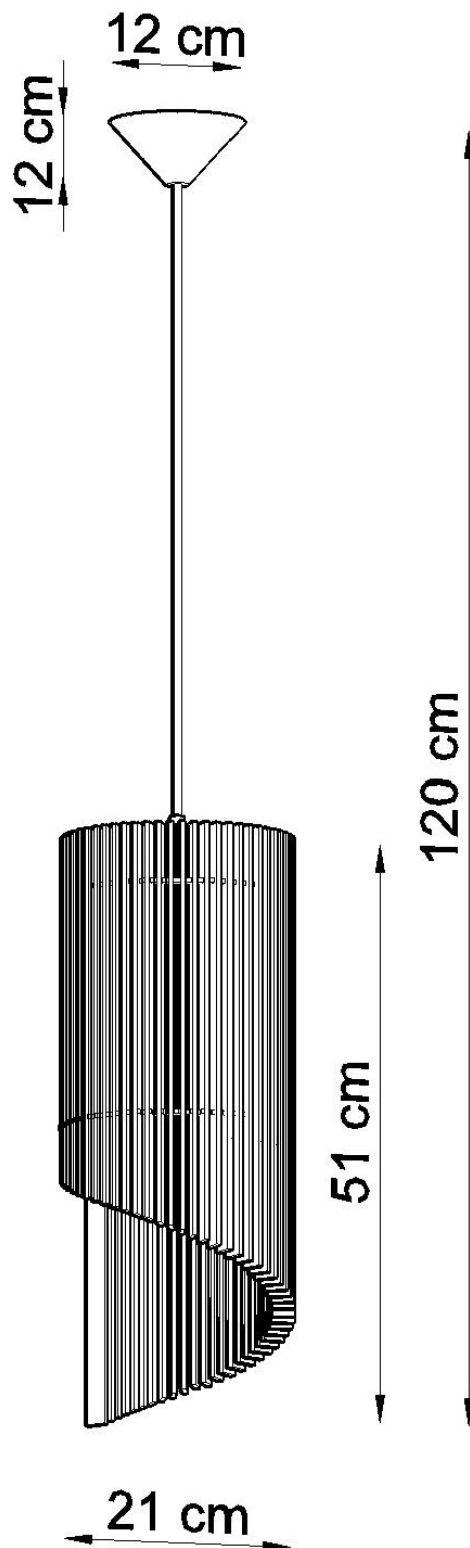

Ficha técnica

Lámpara colgante de madera ALEXIA, E27

LEDBOX®