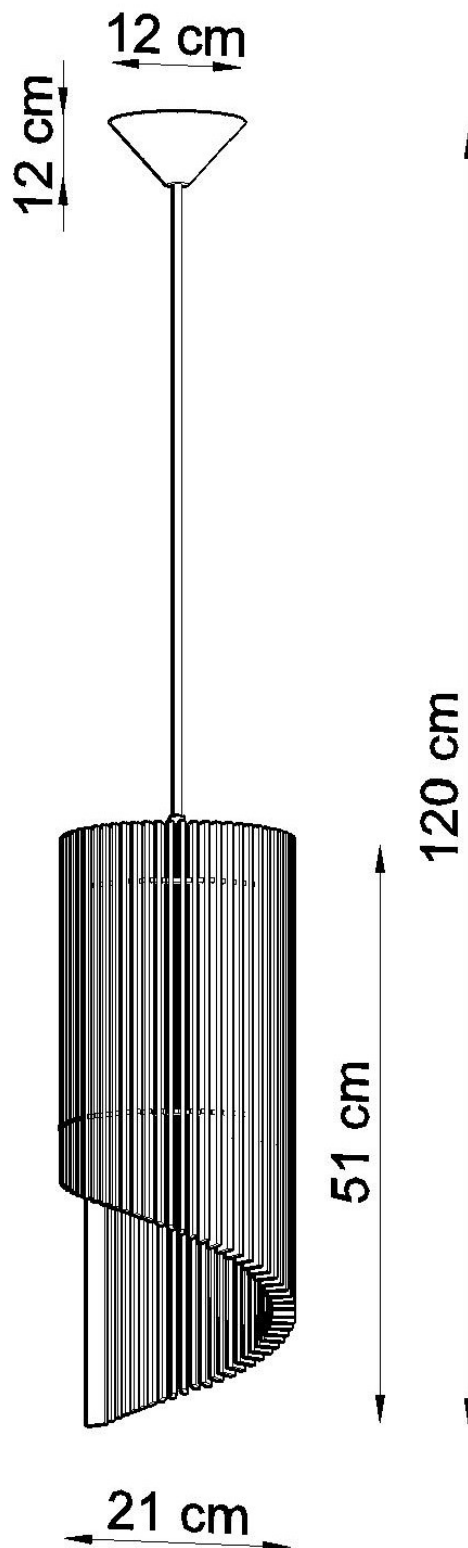

Ficha técnica

Lámpara colgante de madera ALEXIA, E27

LEDBOX®