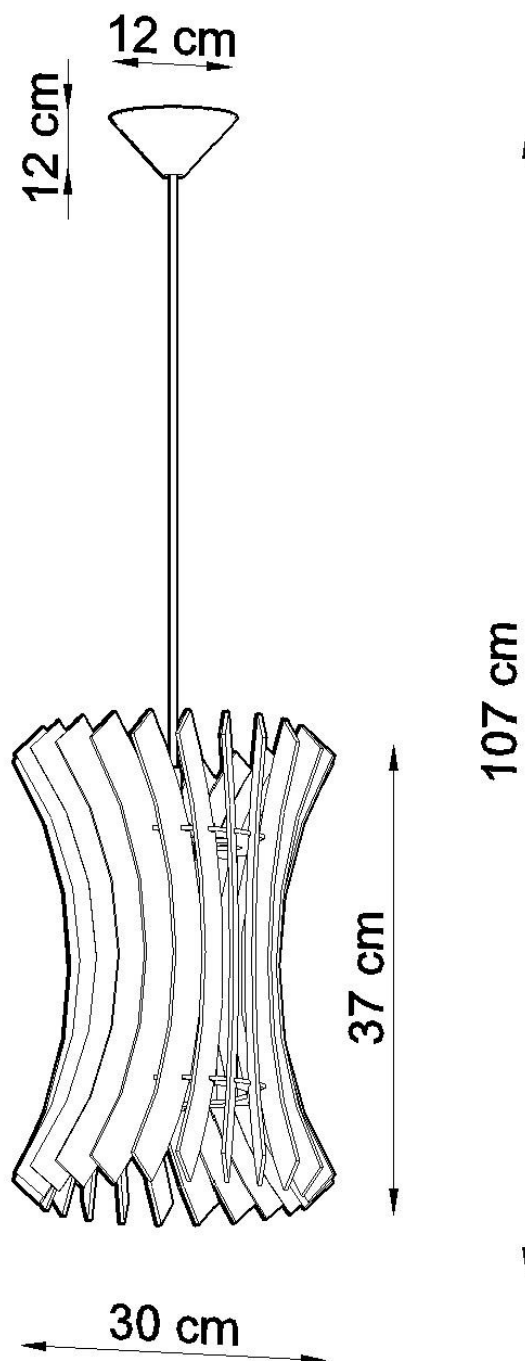

Ficha técnica

Lámpara colgante de madera ORIANA, E27

LEDBOX®