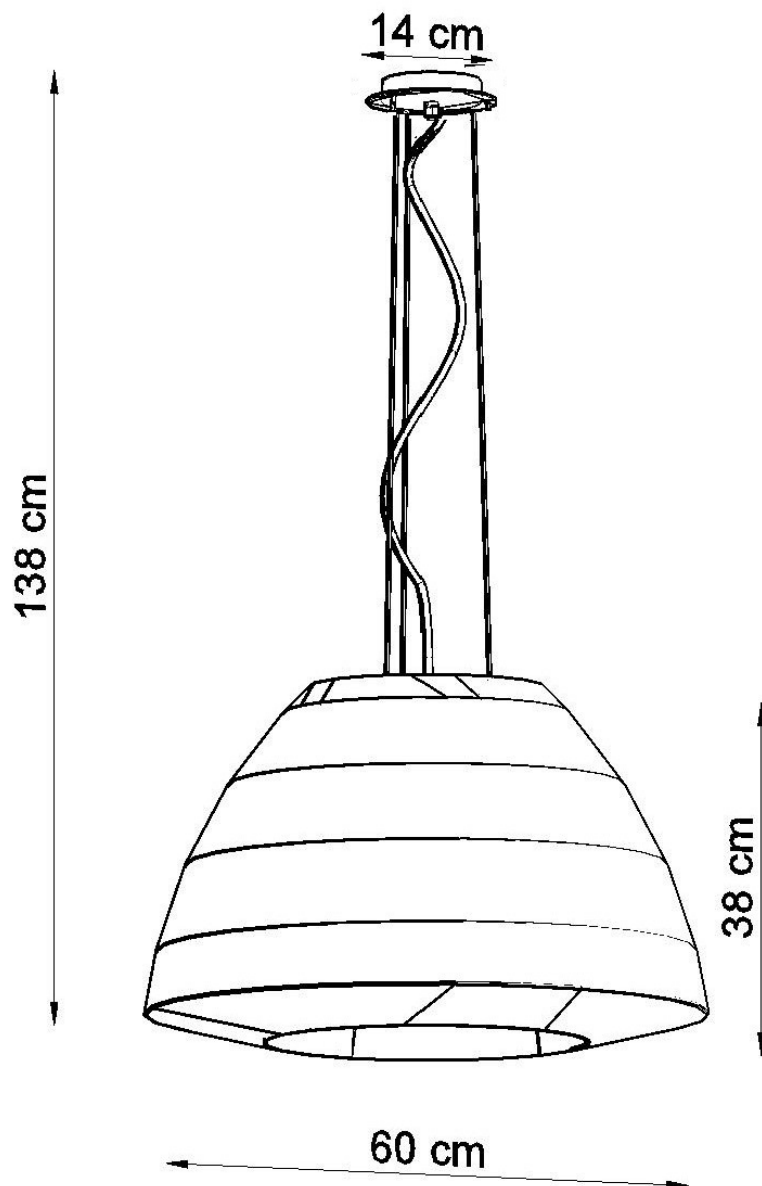

Ficha técnica

Lámpara de techo BELLA 60 blanca, E27

LEDBOX®