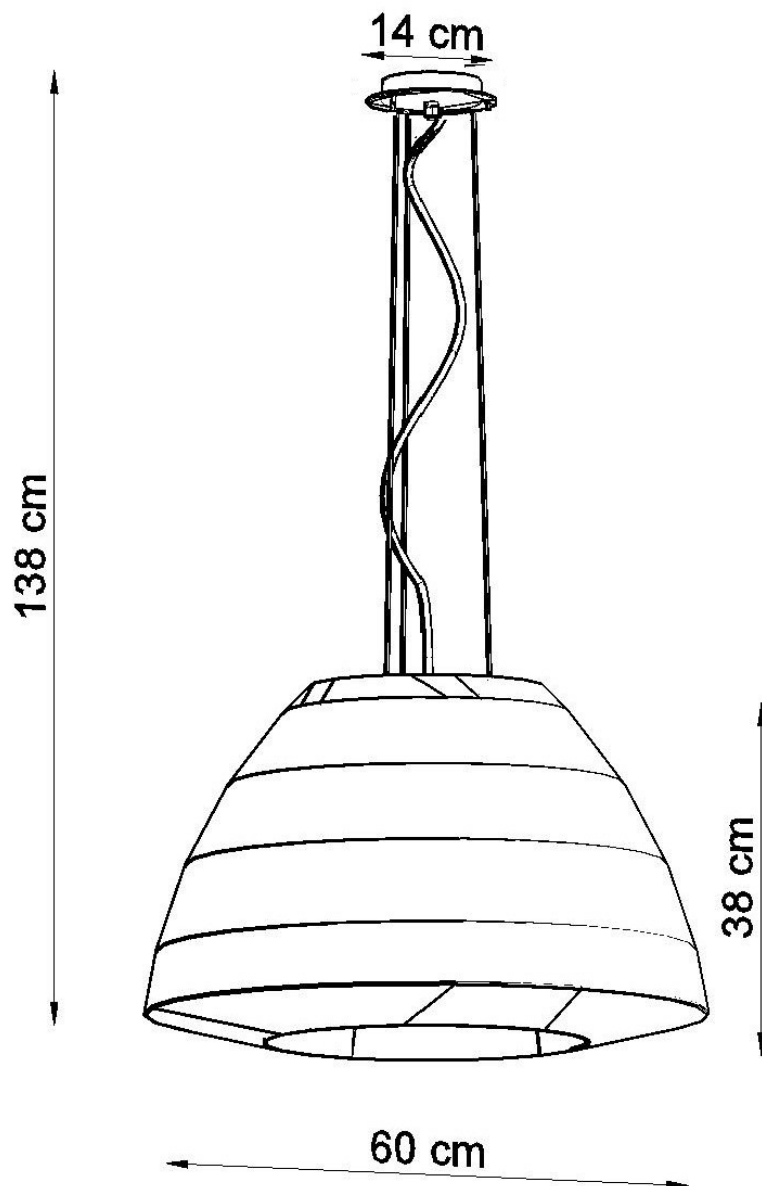

Lámpara de techo BELLA 60 blanca, E27

ESPECIFICACIONES

Puntos de Luz	3
Alimentación	AC220V
Casquillo	E27
Otros	Housing
Color	blanco
Interior-exterior	Interior
Protección IP	IP20
Estilo	moderno
Estancia	dormitorio

Referencia

LD2020736

Dimensiones del producto

600x600x1380mm

Dimensiones del packaging

65x65x55cm

DETALLES

Las lámparas Bella se ven muy bien en ambas habitaciones de estilo tradicional y interiores modernos. Esta versatilidad se debe a la forma clásica que les hace adaptarse a cualquier habitación, proporcionando no solo un gran relleno interior y iluminación brillante, sino que también puede convertirse en el leitmotif de la habitación. Las lámparas Bella podrían usarse en todas las habitaciones: en las salas de estar, en las habitaciones infantiles, en las habitaciones de la juventud, en la cocina, en el baño, así como en el pasillo. El elegante y elegante

lámpara Bella es siempre una buena elección.

Bombilla: E27, 3x60W, 50Hz, 220V, IP20

Bombilla no incluida.

Dimensiones: 60/60/138 cm.

Dimensión de la pantalla: 60/38 cm

Material: Tela, vidrio, acero.

Ficha técnica

Lámpara de techo BELLA 60 blanca, E27

LEDBOX®

Color blanco

ESQUEMA DE INSTALACIÓN

Ficha técnica

Lámpara de techo BELLA 60 blanca, E27

LEDBOX®

GALERIA