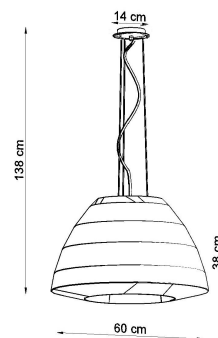

Ficha técnica

Lámpara de techo BELLA 60 blanca, E27

LEDBOX®

AVISO

Datos sujetos a cambios sin aviso. Excepto errores y omisiones. Asegúrese de utilizar el archivo más reciente posible.