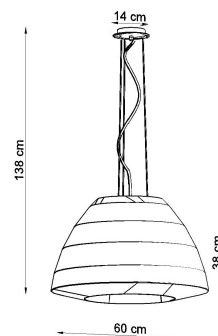

Ficha técnica

Lámpara de techo BELLA 60 blanca, E27

LEDBOX®

AVISO

Datos sujetos a cambios sin aviso. Excepto errores y omisiones. Asegúrese de utilizar el archivo más reciente posible.