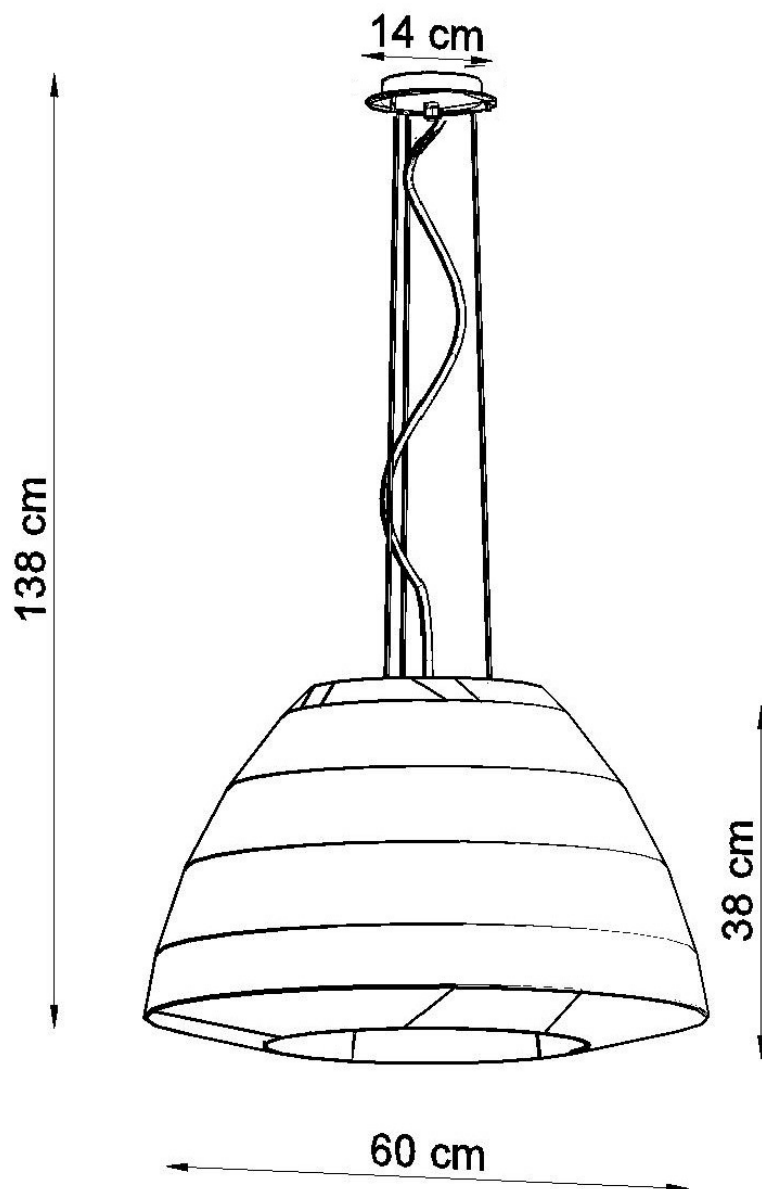

Ficha técnica

Lámpara de techo BELLA 60 negra, E27

LEDBOX®