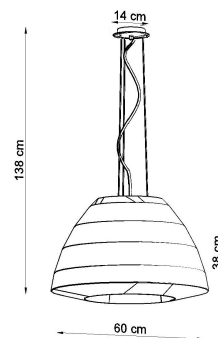

Referencia

LD2020737

Dimensiones del producto

600x600x1380mm

Dimensiones del packaging

65x65x55cm

DETALLES

Las candelabros de Bella se ven muy bien en ambas habitaciones de estilo tradicional y interiores modernos. Esta versatilidad se debe a la forma clásica que los hace adaptarse a cualquier habitación, proporcionando no solo un gran relleno interior y iluminación brillante, sino que también puede convertirse en el leitmotif de la habitación. Las lámparas de araña de Bella podrían usarse en todas las habitaciones: en las salas de estar, en las habitaciones infantiles, en las habitaciones de la juventud, en la cocina, en el baño, así como en el pasillo. El elegante y elegante

araña de Bella es siempre muy buena elección.

Bombilla: E27, 3x60W, 50Hz, 220V, IP20

Bombilla no incluida.

Dimensiones: 60/60/138 cm.

Dimensión de la pantalla: 60/38 cm

Material: Tela, vidrio, acero.

Ficha técnica

Lámpara de techo BELLA 60 negra, E27

LEDBOX[®]

De color negro

Ficha técnica

Lámpara de techo BELLA 60 negra, E27

LEDBOX®

ESQUEMA DE INSTALACIÓN

Ficha técnica

Lámpara de techo BELLA 60 negra, E27

LEDBOX®

GALERIA

Ficha técnica

Lámpara de techo BELLA 60 negra, E27

LEDBOX®

AVISO

Datos sujetos a cambios sin aviso. Excepto errores y omisiones. Asegúrese de utilizar el archivo más reciente posible.