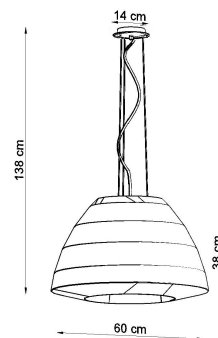

Referencia

LD2020737

Dimensiones del producto

600x600x1380mm

Dimensiones del packaging

65x65x55cm

DETALLES

Las candelabros de Bella se ven muy bien en ambas habitaciones de estilo tradicional y interiores modernos. Esta versatilidad se debe a la forma clásica que los hace adaptarse a cualquier habitación, proporcionando no solo un gran relleno interior y iluminación brillante, sino que también puede convertirse en el leitmotif de la habitación. Las lámparas de araña de Bella podrían usarse en todas las habitaciones: en las salas de estar, en las habitaciones infantiles, en las habitaciones de la juventud, en la cocina, en el baño, así como en el pasillo. El elegante y elegante

araña de Bella es siempre muy buena elección.

Bombilla: E27, 3x60W, 50Hz, 220V, IP20

Bombilla no incluida.

Dimensiones: 60/60/138 cm.

Dimensión de la pantalla: 60/38 cm

Material: Tela, vidrio, acero.

Ficha técnica

Lámpara de techo BELLA 60 negra, E27

LEDBOX®

De color negro

Ficha técnica

Lámpara de techo BELLA 60 negra, E27

LEDBOX®

ESQUEMA DE INSTALACIÓN

Ficha técnica

Lámpara de techo BELLA 60 negra, E27

LEDBOX®

GALERIA

Ficha técnica

Lámpara de techo BELLA 60 negra, E27

LEDBOX®

AVISO

Datos sujetos a cambios sin aviso. Excepto errores y omisiones. Asegúrese de utilizar el archivo más reciente posible.