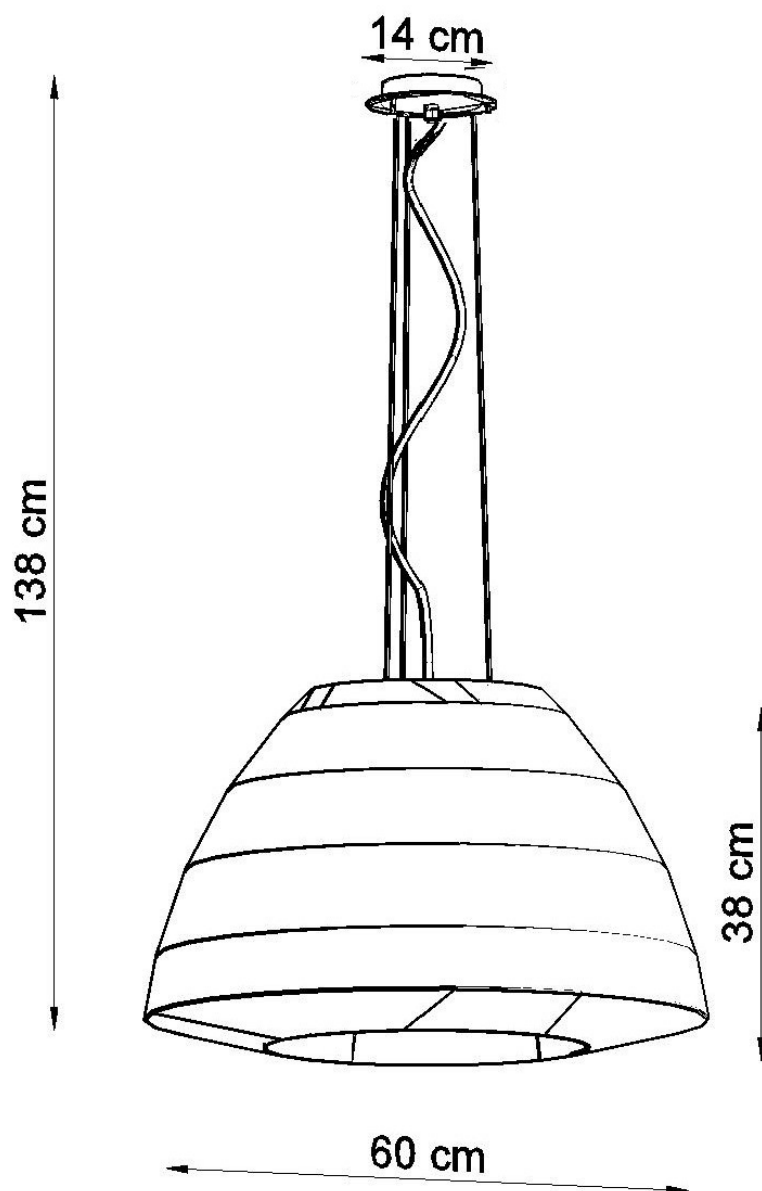

Ficha técnica

Lámpara de techo BELLA 60 negra, E27

LEDBOX®