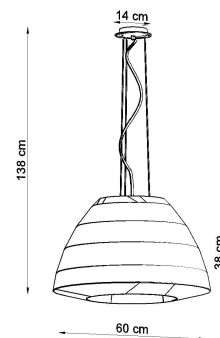

Ficha técnica

Lámpara de techo BELLA 60 negra, E27

LEDBOX®

AVISO

Datos sujetos a cambios sin aviso. Excepto errores y omisiones. Asegúrese de utilizar el archivo más reciente posible.