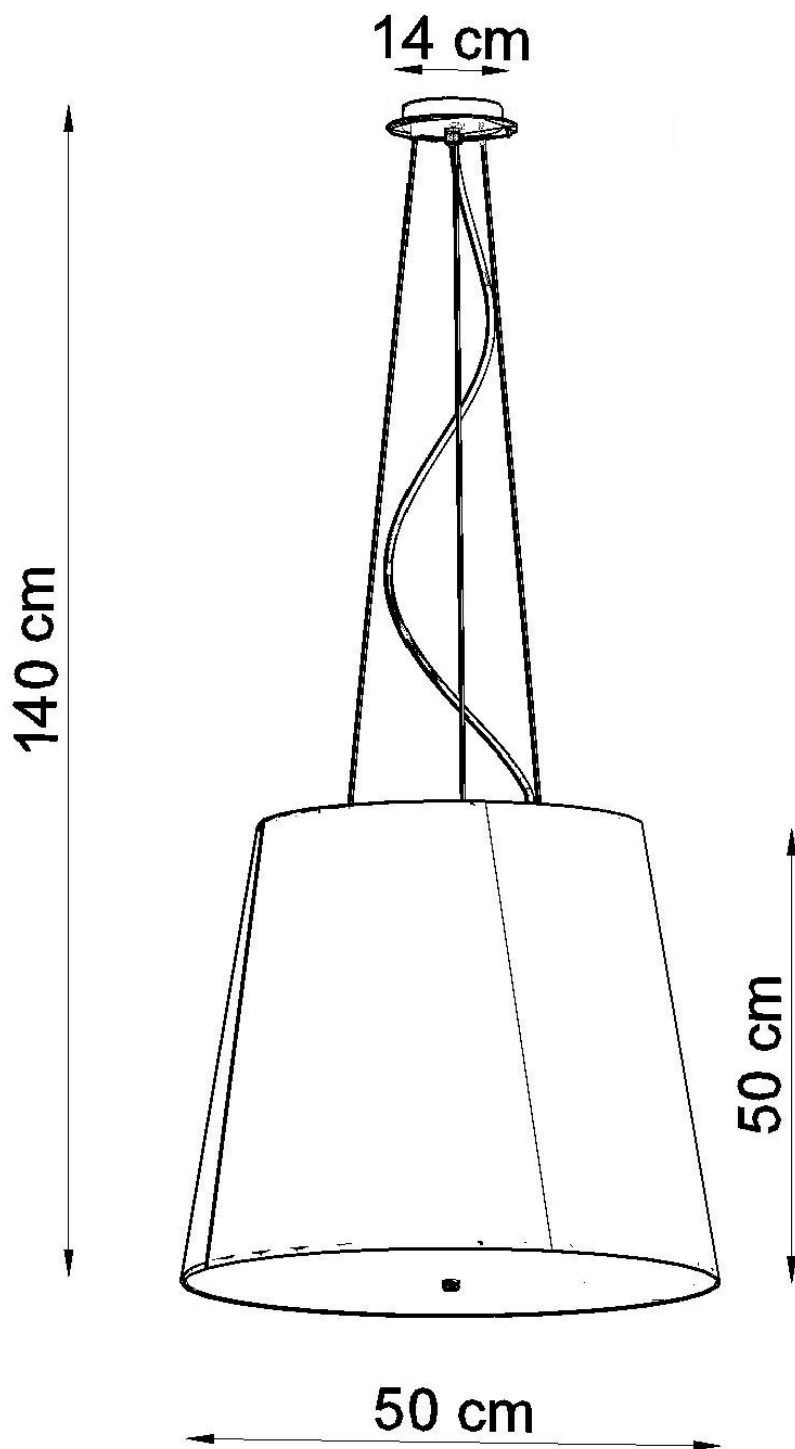

Referencia

LD2020738

Dimensiones del producto

500x500x1400mm

Dimensiones del packaging

50,5x51x50,5cm

DETALLES

Nuestra amplia gama incluye las lámparas Geneve de la más alta calidad. Es una adición muy elegante al diseño interior, que se ve perfectamente en cada habitación donde se coloca. Las lámparas Geneve son perfectas como la iluminación sobre la mesa en la sala de estar. También es una decoración interesante en la sala de jóvenes y las habitaciones para niños, así como en el estudio u oficina. Las elegantes lámparas Geneve cumplirán con las expectativas de los usuarios más exigentes y se ven muy

bien en las habitaciones modernas y tradicionales.

Bombilla: E27, 3x60W, 50Hz, 220V, IP20

Bombilla no incluida.

Dimensiones: 50/50/140 cm.

Dimensión de la pantalla: 50/50 cm

Material: Tela, vidrio, acero.

Color blanco

Ficha técnica

Lámpara de techo GENEVE 50 blanca, E27

LEDBOX®

Ficha técnica

Lámpara de techo GENEVE 50 blanca, E27

LEDBOX®

ESQUEMA DE INSTALACIÓN

Ficha técnica

Lámpara de techo GENEVE 50 blanca, E27

LEDBOX®

Ficha técnica

Lámpara de techo GENEVE 50 blanca, E27

LEDBOX®

GALERIA

Ficha técnica

Lámpara de techo GENEVE 50 blanca, E27