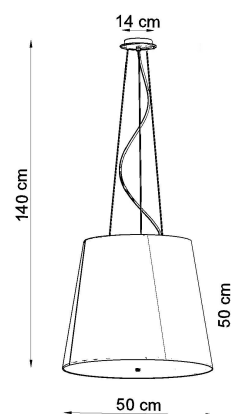

Ficha técnica

Lámpara de techo GENEVE 50 blanca, E27

LEDBOX®

AVISO

Datos sujetos a cambios sin aviso. Excepto errores y omisiones. Asegúrese de utilizar el archivo más reciente posible.