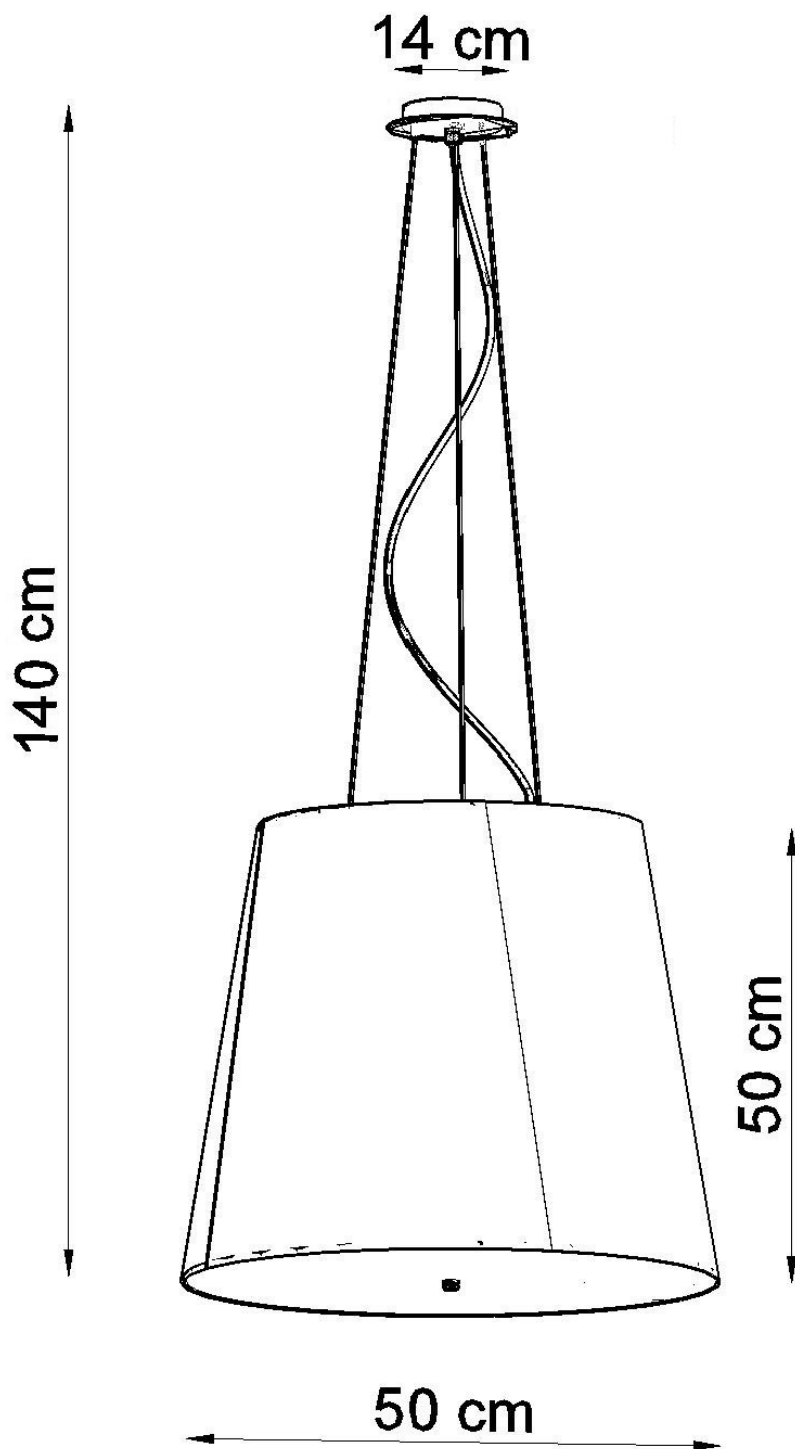

Referencia

LD2020738

Dimensiones del producto

500x500x1400mm

Dimensiones del packaging

50,5x51x50,5cm

DETALLES

Nuestra amplia gama incluye las lamparas geneve de la más alta calidad. Es una adición muy elegante al diseño interior, que se ve perfectamente en cada habitación donde se coloca. Las lámparas geneve son perfectas como la iluminación sobre la mesa en la sala de estar. También es una decoración interesante en la sala de jóvenes y las habitaciones para niños, así como en el estudio u oficina. Las elegantes lamparas Geneve cumplirán con las expectativas de los usuarios más exigentes y se ve muy

bien en las habitaciones modernas y tradicionales.

Bombilla: E27, 3x60W, 50Hz, 220V, IP20

Bombilla no incluida.

Dimensiones: 50/50/140 cm.

Dimensión de la pantalla: 50/50 cm

Material: Tela, vidrio, acero.

Color blanco

Ficha técnica

Lámpara de techo GENEVE 50 blanca, E27

LEDBOX®

Ficha técnica

Lámpara de techo GENEVE 50 blanca, E27

LEDBOX®

ESQUEMA DE INSTALACIÓN

Ficha técnica

Lámpara de techo GENEVE 50 blanca, E27

LEDBOX®

Ficha técnica

Lámpara de techo GENEVE 50 blanca, E27

LEDBOX®

GALERIA

Ficha técnica

Lámpara de techo GENEVE 50 blanca, E27