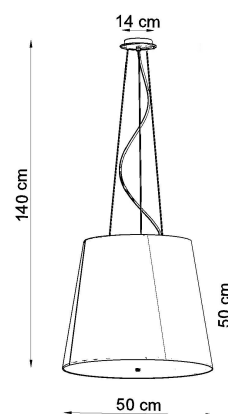

Ficha técnica

Lámpara de techo GENEVE 50 blanca, E27

LEDBOX®

AVISO

Datos sujetos a cambios sin aviso. Excepto errores y omisiones. Asegúrese de utilizar el archivo más reciente posible.