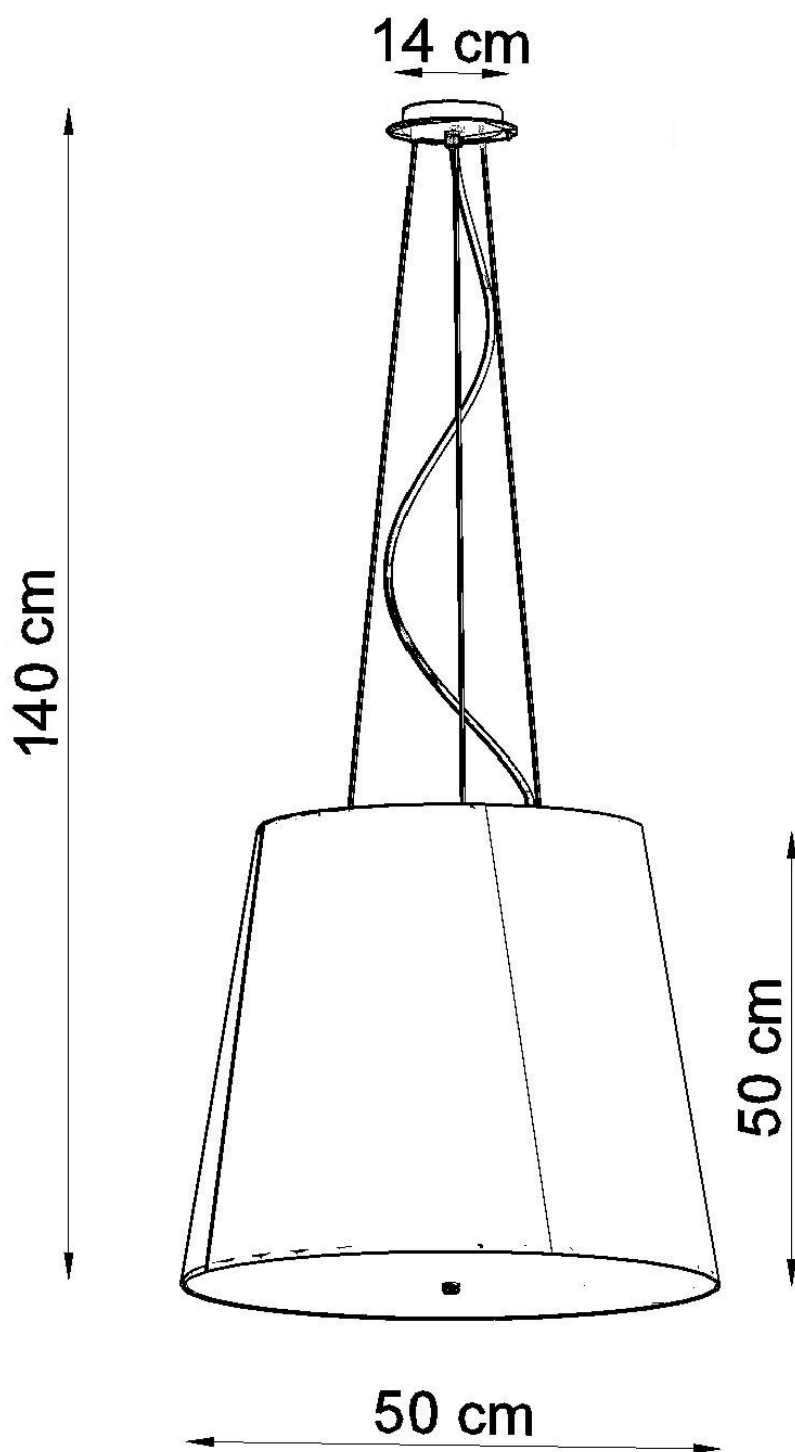

Ficha técnica

Lámpara de techo GENEVE 50 blanca, E27

LEDBOX®