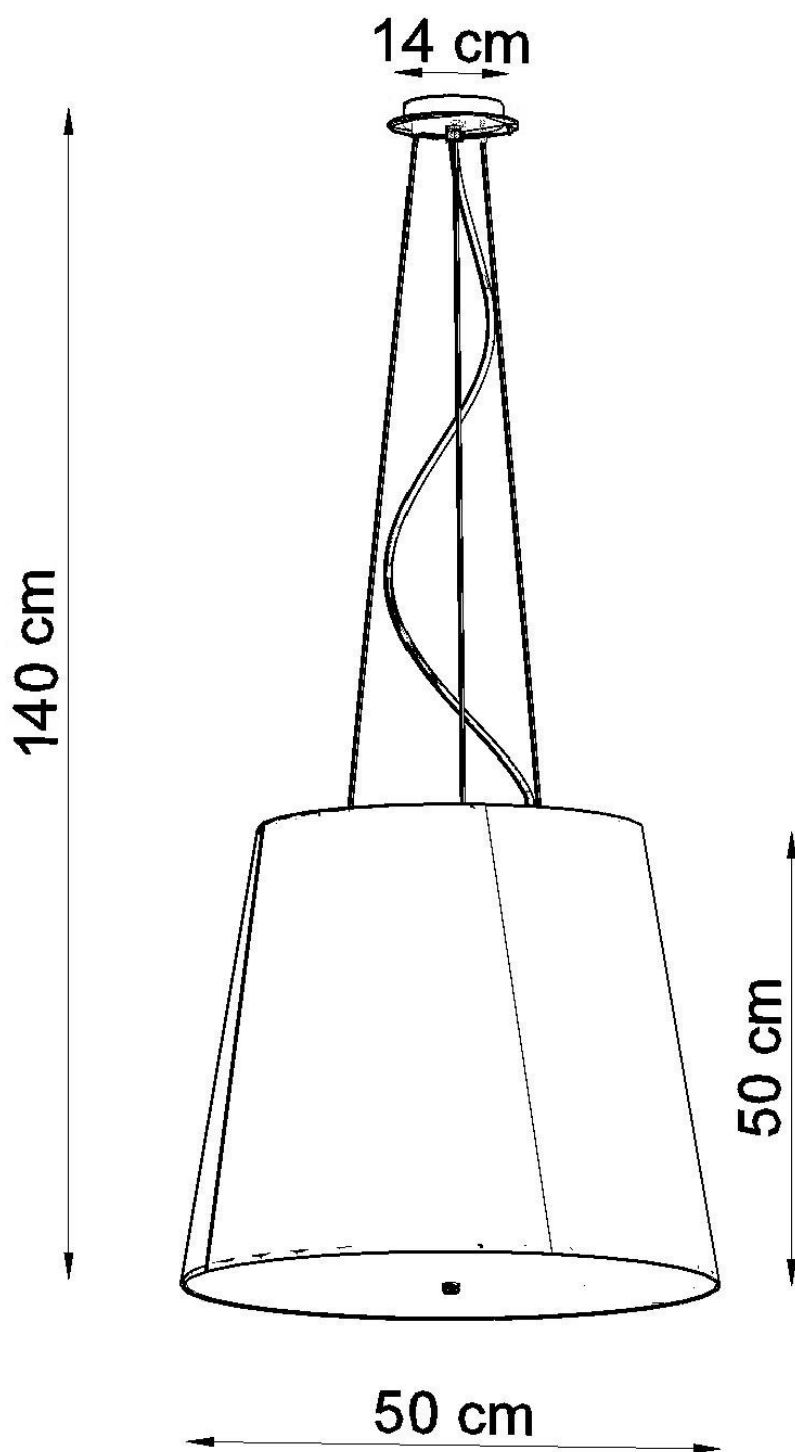

Referencia

LD2020739

Dimensiones del producto

500x500x1400mm

Dimensiones del packaging

50,5x51x50,5cm

DETALLES

Nuestra amplia gama incluye los candelabros de geneve de la más alta calidad. Es una adición muy elegante al diseño interior, que se ve perfectamente en cada habitación donde se coloca. Las lámparas de araña de genes que cuelgan son perfectas como la iluminación sobre la mesa en la sala de estar. También es una decoración interesante en la sala de jóvenes y las habitaciones para niños, así como en el estudio u oficina. Los elegantes candelabros de Geneve cumplirán con las expectativas de los usuarios más exigentes y se ve muy bien en las habitaciones modernas y

tradicionales.

Bombilla: E27, 3x60W, 50Hz, 220V, IP20

Bombilla no incluida.

Dimensiones: 50/50/140 cm.

Dimensión de la pantalla: 50/50 cm

Material: Tela, vidrio, acero.

Ficha técnica

Lámpara de techo GENEVE 50 negro, E27

LEDBOX[®]

De color negro

Ficha técnica

Lámpara de techo GENEVE 50 negro, E27

LEDBOX[®]

ESQUEMA DE INSTALACIÓN

Ficha técnica

Lámpara de techo GENEVE 50 negro, E27

LEDBOX®

Ficha técnica

Lámpara de techo GENEVE 50 negro, E27

LEDBOX®

GALERIA

Ficha técnica

Lámpara de techo GENEVE 50 negro, E27

LEDBOX®