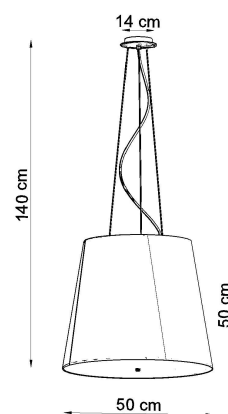

Referencia

LD2020739

Dimensiones del producto

500x500x1400mm

Dimensiones del packaging

50,5x51x50,5cm

DETALLES

Nuestra amplia gama incluye los candelabros de geneve de la más alta calidad. Es una adición muy elegante al diseño interior, que se ve perfectamente en cada habitación donde se coloca. Las lámparas de araña de genes que cuelgan son perfectas como la iluminación sobre la mesa en la sala de estar. También es una decoración interesante en la sala de jóvenes y las habitaciones para niños, así como en el estudio u oficina. Los elegantes candelabros de Geneve cumplirán con las expectativas de los usuarios más exigentes y se ve muy bien en las habitaciones modernas y

tradicionales.

Bombilla: E27, 3x60W, 50Hz, 220V, IP20

Bombilla no incluida.

Dimensiones: 50/50/140 cm.

Dimensión de la pantalla: 50/50 cm

Material: Tela, vidrio, acero.

Ficha técnica

Lámpara de techo GENEVE 50 negro, E27

LEDBOX[®]

De color negro

Ficha técnica

Lámpara de techo GENEVE 50 negro, E27

LEDBOX[®]

ESQUEMA DE INSTALACIÓN

Ficha técnica

Lámpara de techo GENEVE 50 negro, E27

LEDBOX®

Ficha técnica

Lámpara de techo GENEVE 50 negro, E27

LEDBOX®

GALERIA

Ficha técnica

Lámpara de techo GENEVE 50 negro, E27

LEDBOX®