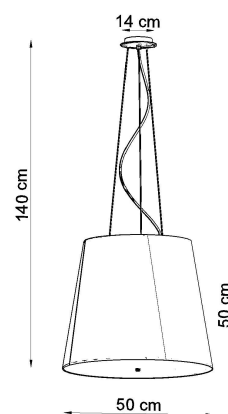

Referencia

LD2020739

Dimensiones del producto

500x500x1400mm

Dimensiones del packaging

50,5x51x50,5cm

DETALLES

Nuestra amplia gama incluye los candelabros de geneve de la más alta calidad. Es una adición muy elegante al diseño interior, que se ve perfectamente en cada habitación donde se coloca. Las lámparas de araña de genes que cuelgan son perfectas como la iluminación sobre la mesa en la sala de estar. También es una decoración interesante en la sala de jóvenes y las habitaciones para niños, así como en el estudio u oficina. Los elegantes candelabros de Geneve cumplirán con las expectativas de los usuarios más exigentes y se ve muy bien en las habitaciones modernas y

tradicionales.

Bombilla: E27, 3x60W, 50Hz, 220V, IP20

Bombilla no incluida.

Dimensiones: 50/50/140 cm.

Dimensión de la pantalla: 50/50 cm

Material: Tela, vidrio, acero.

Ficha técnica

Lámpara de techo GENEVE 50 negro, E27

LEDBOX[®]

De color negro

Ficha técnica

Lámpara de techo GENEVE 50 negro, E27

LEDBOX®

ESQUEMA DE INSTALACIÓN

Ficha técnica

Lámpara de techo GENEVE 50 negro, E27

LEDBOX®

GALERIA

Ficha técnica

Lámpara de techo GENEVE 50 negro, E27

LEDBOX®

AVISO

Datos sujetos a cambios sin aviso. Excepto errores y omisiones. Asegúrese de utilizar el archivo más reciente posible.