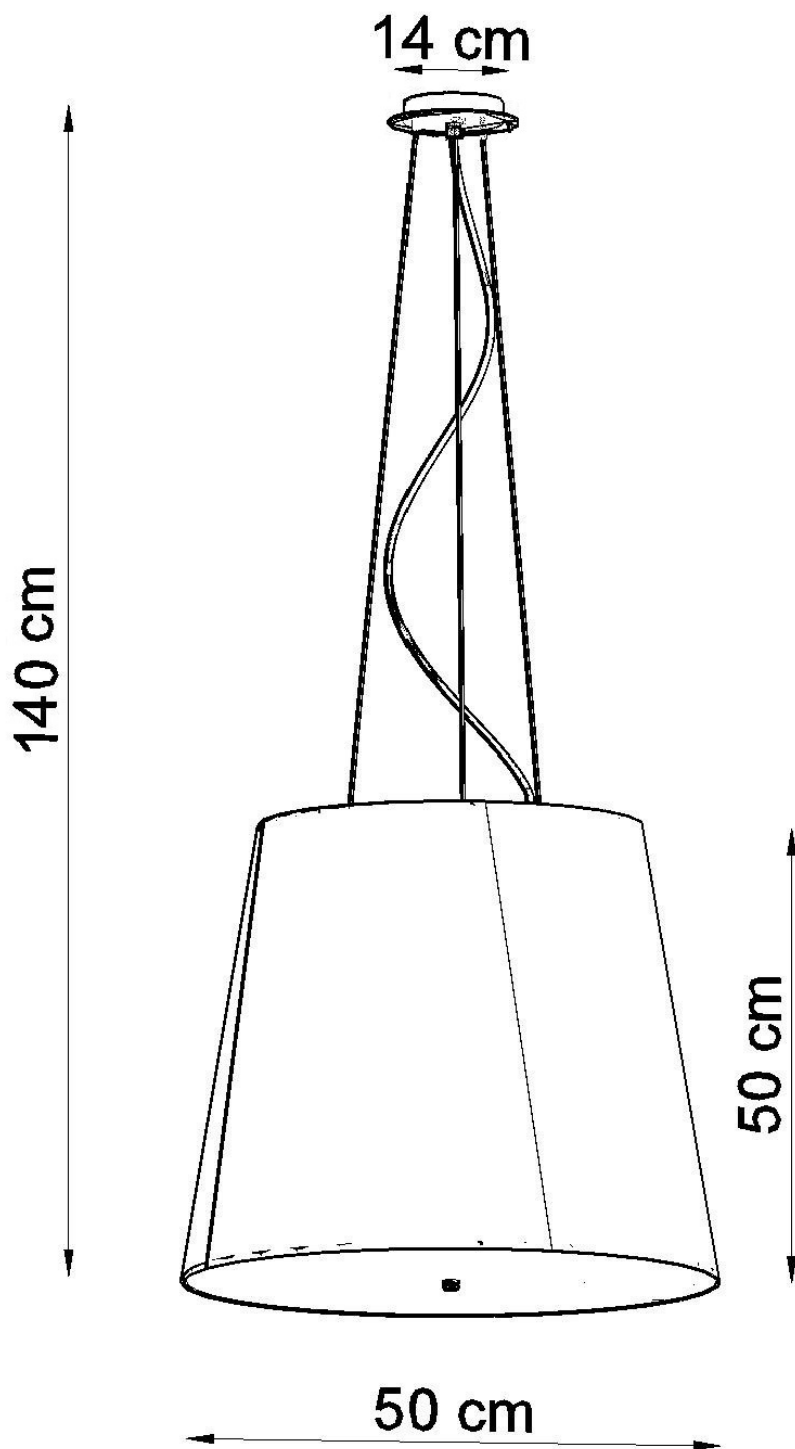

#### Dimensiones del producto

500x500x1400mm

#### Dimensiones del packaging

50,5x51x50,5cm

tradicionales.

Bombilla: E27, 3x60W, 50Hz, 220V, IP20

Bombilla no incluida.

Dimensiones: 50/50/140 cm.

Dimensión de la pantalla: 50/50 cm

Material: Tela, vidrio, acero.

## Ficha técnica

Lámpara de techo GENEVE 50 negro, E27

LEDBOX®