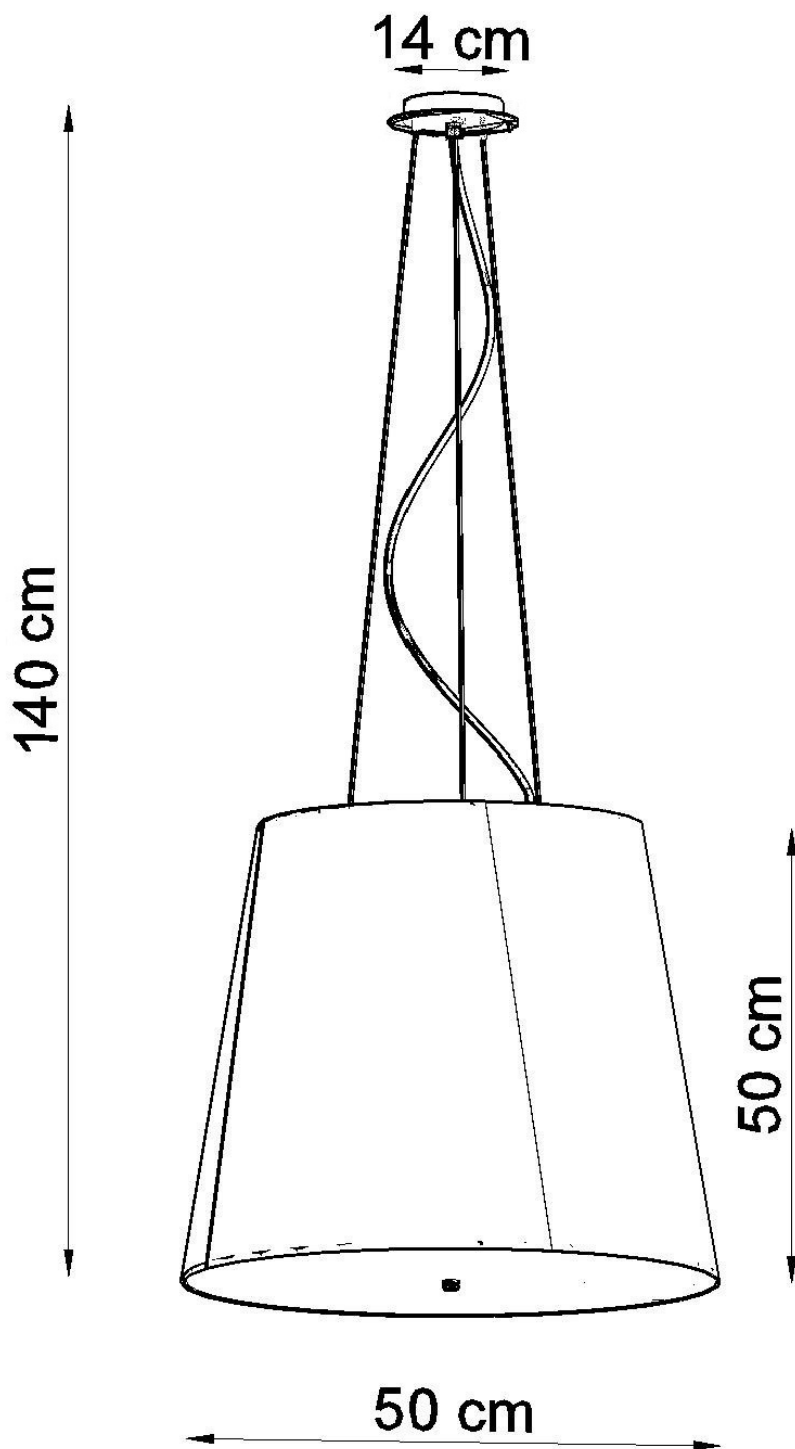

Ficha técnica

Lámpara de techo GENEVE 50 negro, E27

LEDBOX®