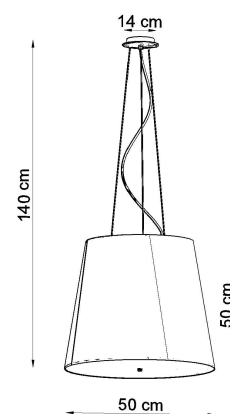

Ficha técnica

Lámpara de techo GENEVE 50 negro, E27

LEDBOX®

AVISO

Datos sujetos a cambios sin aviso. Excepto errores y omisiones. Asegúrese de utilizar el archivo más reciente posible.