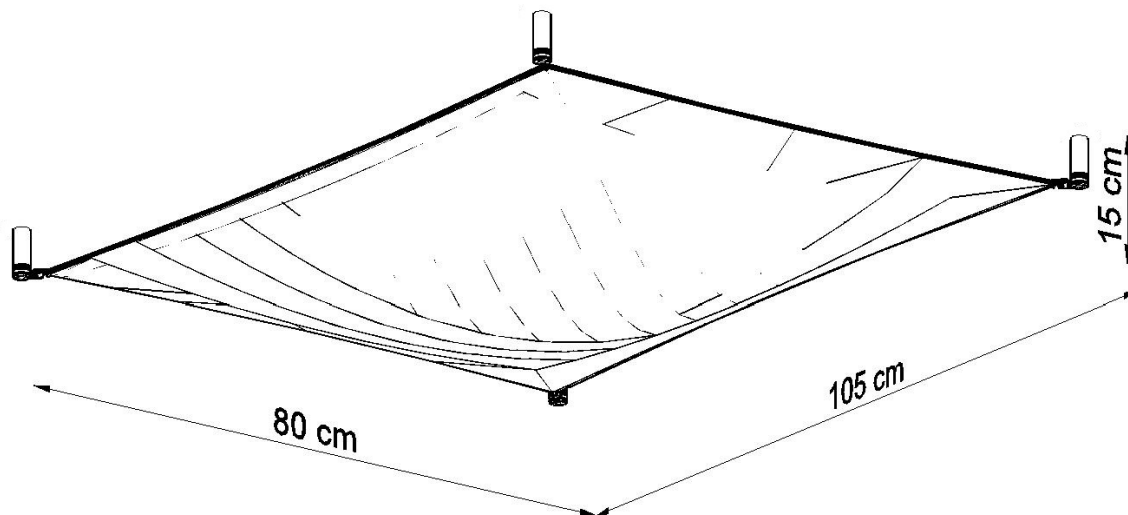

Referencia

LD2020740

Dimensiones del producto

1050x800x150mm

Dimensiones del packaging

65x33x21cm

DETALLES

Entre las personas que quieren soluciones interesantes para organizar sus habitaciones, el aplique Luna es la elección perfecta. Esta es una excelente manera de iluminar notablemente las habitaciones dispuestas en un estilo minimalista moderno y en cada interior donde los motivos básicos decorativos y de acabado son ángulos, sólidos y geometría adecuados. El aplique Luna es perfecto en los pasillos, en las salas de estar, en las habitaciones infantiles y de la juventud, así como en los baños y las

cocinas. Los apliques Luna son muy elegantes.

Bombilla: G13, 2x9W, 1080LM, 3000K, 50Hz, 220V, IP20

Bombilla incluida.

Dimensiones: 105/80/15 cm.

Material: tela

Color blanco

ESQUEMA DE INSTALACIÓN

GALERIA