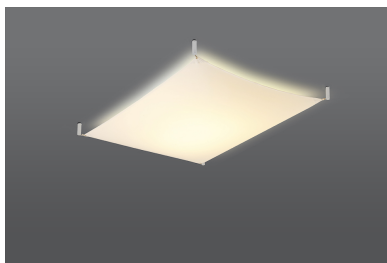

GALERIA

AVISO

Datos sujetos a cambios sin aviso. Excepto errores y omisiones. Asegúrese de utilizar el archivo más