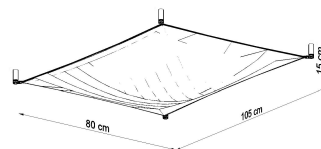

Referencia

LD2020740

Dimensiones del producto

1050x800x150mm

Dimensiones del packaging

65x33x21cm

DETALLES

Entre las personas que quieren soluciones interesantes para organizar sus habitaciones, el aplique Luna es la elección perfecta. Esta es una excelente manera de iluminar notablemente las habitaciones dispuestas en un estilo minimalista moderno y en cada interior donde los motivos básicos decorativos y de acabado son ángulos, sólidos y geometría adecuados. El aplique Luna es perfecto en los pasillos, en las salas de estar, en las habitaciones infantiles y de la juventud, así como en los baños y las

cocinas. Los apliques Luna son muy elegantes.

Bombilla: G13, 2x9W, 1080LM, 3000K, 50Hz, 220V, IP20

Bombilla incluida.

Dimensiones: 105/80/15 cm.

Material: tela

Color blanco

ESQUEMA DE INSTALACIÓN

GALERIA