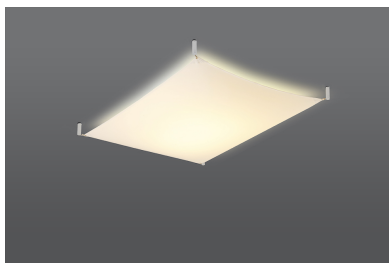

Aplique de techo LUNA 1 blanco, G13

ESPECIFICACIONES

Puntos de Luz	2
Alimentación	AC220V
Casquillo	
Otros	Housing
Color	blanco
Interior-exterior	Interior
Protección IP	IP20
Estilo	moderno
Estancia	dormitorio,salon,pasillo

Referencia

LD2020740

Dimensiones del producto

1050x800x150mm

Dimensiones del packaging

65x33x21cm

DETALLES

Entre las personas que quieren soluciones interesantes para organizar sus habitaciones, el aplique Luna es la elección perfecta. Esta es una excelente manera de iluminar notablemente las habitaciones dispuestas en un estilo minimalista moderno y en cada interior donde los motivos básicos decorativos y de acabado son ángulos, sólidos y geometría adecuados. El aplique Luna es perfecto en los pasillos, en las salas de estar, en las habitaciones infantiles y de la juventud, así como en los baños y las

cocinas. Los apliques Luna son muy elegantes.

Bombilla: G13, 2x9W, 1080LM, 3000K, 50Hz, 220V, IP20

Bombilla incluida.

Dimensiones: 105/80/15 cm.

Material: tela

Color blanco

ESQUEMA DE INSTALACIÓN

GALERIA

AVISO

Datos sujetos a cambios sin aviso. Excepto errores y omisiones. Asegúrese de utilizar el archivo más

Ficha técnica

Aplique de techo LUNA 1 blanco, G13

LEDBOX®

reciente posible.