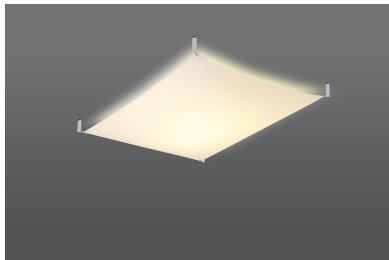

Aplique de techo LUNA 1 blanco, G13

ESPECIFICACIONES

Puntos de Luz	2
Alimentación	AC220V
Casquillo	
Otros	Housing
Color	blanco
Interior-exterior	Interior
Protección IP	IP20
Estilo	moderno
Estancia	dormitorio,salon,pasillo

Referencia

LD2020740

Dimensiones del producto

1050x800x150mm

Dimensiones del packaging

65x33x21cm

DETALLES

Entre las personas que quieren soluciones interesantes para organizar sus habitaciones, el aplique Luna es la elección perfecta. Esta es una excelente manera de iluminar notablemente las habitaciones dispuestas en un estilo minimalista moderno y en cada interior donde los motivos básicos decorativos y de acabado son ángulos, sólidos y geometría adecuados. El aplique Luna es perfecto en los pasillos, en las salas de estar, en las habitaciones infantiles y de la juventud, así como en los baños y las

cocinas. Los apliques Luna son muy elegantes.

Bombilla: G13, 2x9W, 1080LM, 3000K, 50Hz, 220V, IP20

Bombilla incluida.

Dimensiones: 105/80/15 cm.

Material: tela

Color blanco

ESQUEMA DE INSTALACIÓN

GALERIA

AVISO

Datos sujetos a cambios sin aviso. Excepto errores y omisiones. Asegúrese de utilizar el archivo más

Ficha técnica

Aplique de techo LUNA 1 blanco, G13

LEDBOX®

reciente posible.