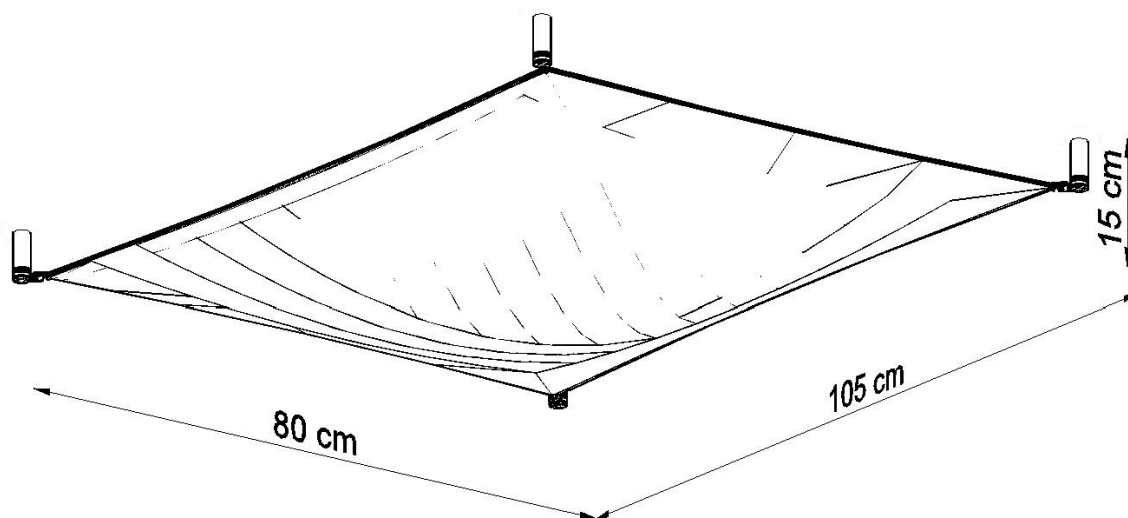

ESQUEMA DE INSTALACIÓN