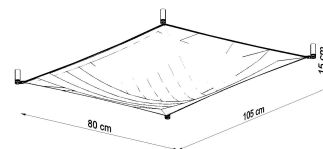

GALERIA

AVISO

Datos sujetos a cambios sin aviso. Excepto errores y omisiones. Asegúrese de utilizar el archivo más