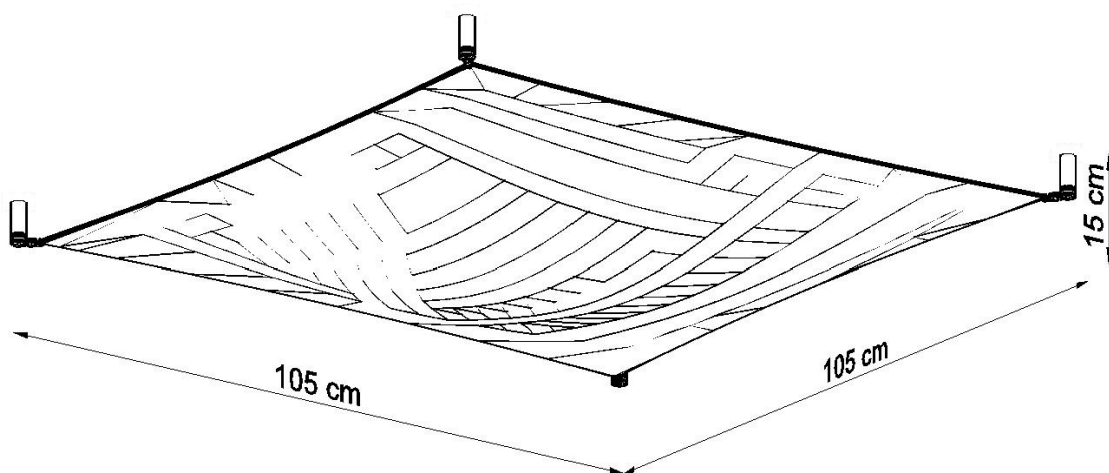

Referencia

LD2020741

Dimensiones del producto

1050x1050x150mm

Dimensiones del packaging

65x33x21cm

DETALLES

Entre las personas que quieren soluciones interesantes para organizar sus habitaciones, el aplique Luna es la elección perfecta. Esta es una excelente manera de iluminar notablemente las habitaciones dispuestas en un estilo minimalista moderno y en cada interior donde los motivos básicos decorativos y de acabado son ángulos, sólidos y geometría adecuados. El aplique Luna es perfecto en los pasillos, en las salas de estar, en las habitaciones infantiles y de la juventud, así como en los baños y las

cocinas. Los apliques Luna son muy elegantes.

Bombilla: G13, 4x9W, 1080LM, 3000K, 50Hz, 220V, IP20

Bombilla incluida.

Dimensiones: 105/105/15 cm.

Material: tela

Color blanco

ESQUEMA DE INSTALACIÓN

GALERIA