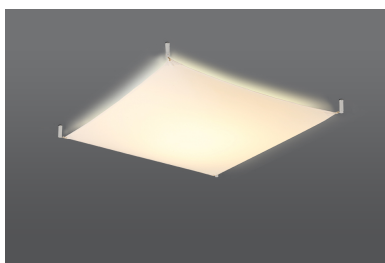

Aplique de techo LUNA 2 blanco, G13

ESPECIFICACIONES

Puntos de Luz	4
Alimentación	AC220V
Casquillo	
Otros	Housing
Color	blanco
Interior-externo	Interior
Protección IP	IP20
Estilo	moderno
Estancia	dormitorio

Referencia

LD2020741

Dimensiones del producto

1050x1050x150mm

Dimensiones del packaging

65x33x21cm

DETALLES

Entre las personas que quieren soluciones interesantes para organizar sus habitaciones, el aplique Luna es la elección perfecta. Esta es una excelente manera de iluminar notablemente las habitaciones dispuestas en un estilo minimalista moderno y en cada interior donde los motivos básicos decorativos y de acabado son ángulos, sólidos y geometría adecuados. El aplique Luna es perfecto en los pasillos, en las salas de estar, en las habitaciones infantiles y de la juventud, así como en los baños y las

cocinas. Los apliques Luna son muy elegantes.

Bombilla: G13, 4x9W, 1080LM, 3000K, 50Hz, 220V, IP20

Bombilla incluida.

Dimensiones: 105/105/15 cm.

Material: tela

Color blanco

ESQUEMA DE INSTALACIÓN

GALERIA

AVISO

Datos sujetos a cambios sin aviso. Excepto errores y omisiones. Asegúrese de utilizar el archivo más

Ficha técnica

Aplique de techo LUNA 2 blanco, G13

LEDBOX®

reciente posible.