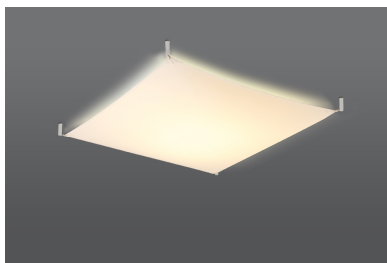

Aplique de techo LUNA 2 blanco, G13

ESPECIFICACIONES

| | |
|------------------|------------|
| Puntos de Luz | 4 |
| Alimentación | AC220V |
| Casquillo | |
| Otros | Housing |
| Color | blanco |
| Interior-externo | Interior |
| Protección IP | IP20 |
| Estilo | moderno |
| Estancia | dormitorio |

Referencia

LD2020741

Dimensiones del producto

1050x1050x150mm

Dimensiones del packaging

65x33x21cm

DETALLES

Entre las personas que quieren soluciones interesantes para organizar sus habitaciones, el aplique Luna es la elección perfecta. Esta es una excelente manera de iluminar notablemente las habitaciones dispuestas en un estilo minimalista moderno y en cada interior donde los motivos básicos decorativos y de acabado son ángulos, sólidos y geometría adecuados. El aplique Luna es perfecto en los pasillos, en las salas de estar, en las habitaciones infantiles y de la juventud, así como en los baños y las

cocinas. Los apliques Luna son muy elegantes.

Bombilla: G13, 4x9W, 1080LM, 3000K, 50Hz, 220V, IP20

Bombilla incluida.

Dimensiones: 105/105/15 cm.

Material: tela

Color blanco

ESQUEMA DE INSTALACIÓN

GALERIA

AVISO

Datos sujetos a cambios sin aviso. Excepto errores y omisiones. Asegúrese de utilizar el archivo más

Ficha técnica

Aplique de techo LUNA 2 blanco, G13

LEDBOX®

reciente posible.