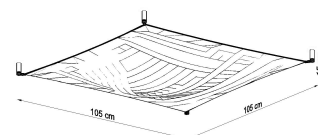

Referencia

LD2020741

Dimensiones del producto

1050x1050x150mm

Dimensiones del packaging

65x33x21cm

DETALLES

Entre las personas que quieren soluciones interesantes para organizar sus habitaciones, el aplique Luna es la elección perfecta. Esta es una excelente manera de iluminar notablemente las habitaciones dispuestas en un estilo minimalista moderno y en cada interior donde los motivos básicos decorativos y de acabado son ángulos, sólidos y geometría adecuados. El aplique Luna es perfecto en los pasillos, en las salas de estar, en las habitaciones infantiles y de la juventud, así como en los baños y las

cocinas. Los apliques Luna son muy elegantes.

Bombilla: G13, 4x9W, 1080LM, 3000K, 50Hz, 220V, IP20

Bombilla incluida.

Dimensiones: 105/105/15 cm.

Material: tela

Color blanco

ESQUEMA DE INSTALACIÓN

GALERIA