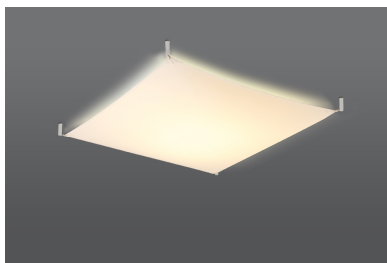

Aplique de techo LUNA 2 blanco, G13

ESPECIFICACIONES

Puntos de Luz	4
Alimentación	AC220V
Casquillo	
Otros	Housing
Color	blanco
Interior-externo	Interior
Protección IP	IP20
Estilo	moderno
Estancia	dormitorio

Referencia

LD2020741

Dimensiones del producto

1050x1050x150mm

Dimensiones del packaging

65x33x21cm

DETALLES

Entre las personas que quieren soluciones interesantes para organizar sus habitaciones, el aplique Luna es la elección perfecta. Esta es una excelente manera de iluminar notablemente las habitaciones dispuestas en un estilo minimalista moderno y en cada interior donde los motivos básicos decorativos y de acabado son ángulos, sólidos y geometría adecuados. El aplique Luna es perfecto en los pasillos, en las salas de estar, en las habitaciones infantiles y de la juventud, así como en los baños y las

cocinas. Los apliques Luna son muy elegantes.

Bombilla: G13, 4x9W, 1080LM, 3000K, 50Hz, 220V, IP20

Bombilla incluida.

Dimensiones: 105/105/15 cm.

Material: tela

Color blanco

ESQUEMA DE INSTALACIÓN

GALERIA

AVISO

Datos sujetos a cambios sin aviso. Excepto errores y omisiones. Asegúrese de utilizar el archivo más

Ficha técnica

Aplique de techo LUNA 2 blanco, G13

LEDBOX®

reciente posible.