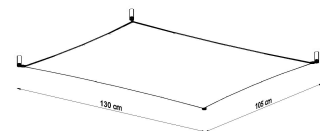

Referencia

LD2020742

Dimensiones del producto

1300x1050x150mm

Dimensiones del packaging

65x33x21cm

DETALLES

Entre las personas que quieren soluciones interesantes para organizar sus habitaciones, el aplique Luna es la elección perfecta. Esta es una excelente manera de iluminar notablemente las habitaciones dispuestas en un estilo minimalista moderno y en cada interior donde los motivos básicos decorativos y de acabado son ángulos, sólidos y geometría adecuados. El aplique Luna es perfecto en los pasillos, en las salas de estar, en las habitaciones infantiles y de la juventud, así como en los baños y las

cocinas. Los apliques Luna son muy elegantes.

Bombilla: G13, 6x9W, 1080LM, 3000K, 50Hz, 220V, IP20

Bombilla incluida.

Dimensiones: 130/105/15 cm.

Material: tela

Color blanco

ESQUEMA DE INSTALACIÓN

GALERIA