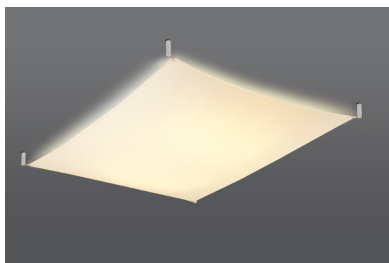

GALERIA

AVISO

Datos sujetos a cambios sin aviso. Excepto errores y omisiones. Asegúrese de utilizar el archivo más