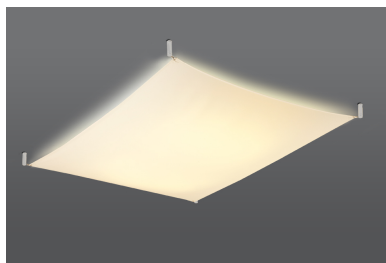

Aplique de techo LUNA 3 blanco, G13

ESPECIFICACIONES

Puntos de Luz	6
Alimentación	AC220V
Casquillo	
Otros	Housing
Color	blanco
Interior-externo	Interior
Protección IP	IP20
Estilo	moderno
Estancia	dormitorio

Referencia

LD2020742

Dimensiones del producto

1300x1050x150mm

Dimensiones del packaging

65x33x21cm

DETALLES

Entre las personas que quieren soluciones interesantes para organizar sus habitaciones, el aplique Luna es la elección perfecta. Esta es una excelente manera de iluminar notablemente las habitaciones dispuestas en un estilo minimalista moderno y en cada interior donde los motivos básicos decorativos y de acabado son ángulos, sólidos y geometría adecuados. El aplique Luna es perfecto en los pasillos, en las salas de estar, en las habitaciones infantiles y de la juventud, así como en los baños y las

cocinas. Los apliques Luna son muy elegantes.

Bombilla: G13, 6x9W, 1080LM, 3000K, 50Hz, 220V, IP20

Bombilla incluida.

Dimensiones: 130/105/15 cm.

Material: tela

Color blanco

ESQUEMA DE INSTALACIÓN

GALERIA

AVISO

Datos sujetos a cambios sin aviso. Excepto errores y omisiones. Asegúrese de utilizar el archivo más

Ficha técnica

Aplique de techo LUNA 3 blanco, G13

LEDBOX®

reciente posible.