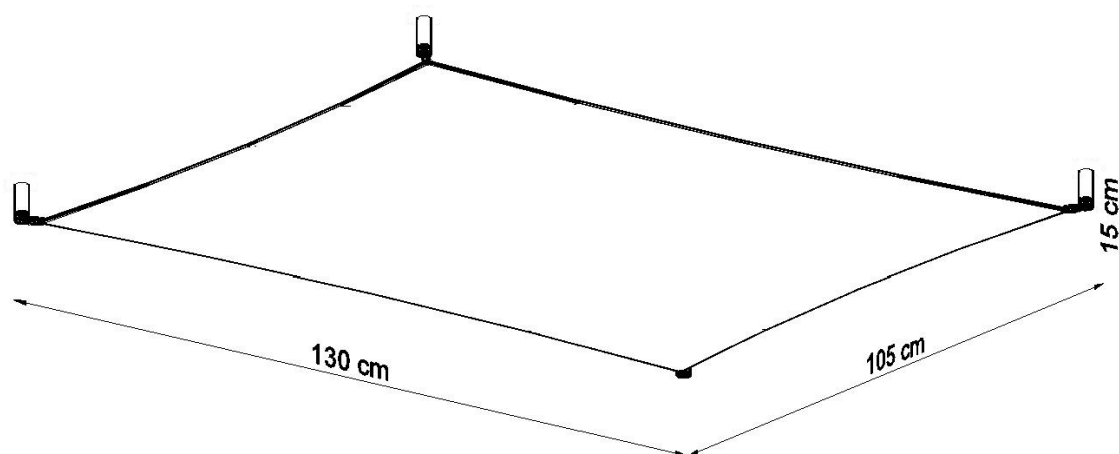

Referencia

LD2020742

Dimensiones del producto

1300x1050x150mm

Dimensiones del packaging

65x33x21cm

DETALLES

Entre las personas que quieren soluciones interesantes para organizar sus habitaciones, el aplique Luna es la elección perfecta. Esta es una excelente manera de iluminar notablemente las habitaciones dispuestas en un estilo minimalista moderno y en cada interior donde los motivos básicos decorativos y de acabado son ángulos, sólidos y geometría adecuados. El aplique Luna es perfecto en los pasillos, en las salas de estar, en las habitaciones infantiles y de la juventud, así como en los baños y las

cocinas. Los apliques Luna son muy elegantes.

Bombilla: G13, 6x9W, 1080LM, 3000K, 50Hz, 220V, IP20

Bombilla incluida.

Dimensiones: 130/105/15 cm.

Material: tela

Color blanco

ESQUEMA DE INSTALACIÓN

GALERIA