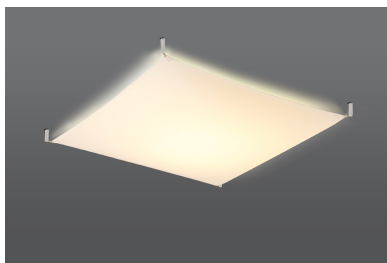

Aplique de techo LUNA 4 blanco, G13

ESPECIFICACIONES

Puntos de Luz	6
Alimentación	AC220V
Casquillo	
Otros	Housing
Color	blanco
Interior-exterior	Interior
Protección IP	IP20
Estilo	moderno
Estancia	dormitorio

Referencia

LD2020743

Dimensiones del producto

1400x1400x150mm

Dimensiones del packaging

65x33x21cm

DETALLES

Entre las personas que quieren soluciones interesantes para organizar sus habitaciones, el aplique Luna es la elección perfecta. Esta es una excelente manera de iluminar notablemente las habitaciones dispuestas en un estilo minimalista moderno y en cada interior donde los motivos básicos decorativos y de acabado son ángulos, sólidos y geometría adecuados. El aplique Luna es perfecto en los pasillos, en las salas de estar, en las habitaciones infantiles y de la juventud, así como en los baños y las

cocinas. Los apliques Luna son muy elegantes.

Bombilla: G13, 6x9W, 1080LM, 3000K, 50Hz, 220V, IP20

Bombilla incluida.

Dimensiones: 140/140/15 cm.

Material: tela

Color blanco

ESQUEMA DE INSTALACIÓN

GALERIA

AVISO

Datos sujetos a cambios sin aviso. Excepto errores y omisiones. Asegúrese de utilizar el archivo más

Ficha técnica

Aplique de techo LUNA 4 blanco, G13

LEDBOX®

reciente posible.