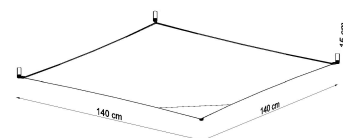

Referencia

LD2020743

Dimensiones del producto

1400x1400x150mm

Dimensiones del packaging

65x33x21cm

DETALLES

Entre las personas que quieren soluciones interesantes para organizar sus habitaciones, el aplique Luna es la elección perfecta. Esta es una excelente manera de iluminar notablemente las habitaciones dispuestas en un estilo minimalista moderno y en cada interior donde los motivos básicos decorativos y de acabado son ángulos, sólidos y geometría adecuados. El aplique Luna es perfecto en los pasillos, en las salas de estar, en las habitaciones infantiles y de la juventud, así como en los baños y las

cocinas. Los apliques Luna son muy elegantes.

Bombilla: G13, 6x9W, 1080LM, 3000K, 50Hz, 220V, IP20

Bombilla incluida.

Dimensiones: 140/140/15 cm.

Material: tela

Color blanco

ESQUEMA DE INSTALACIÓN

GALERIA