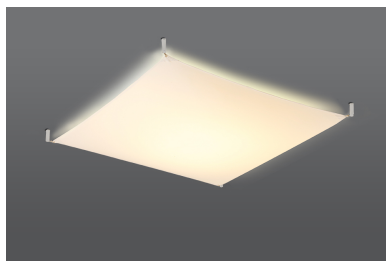

Aplique de techo LUNA 4 blanco, G13

ESPECIFICACIONES

Puntos de Luz	6
Alimentación	AC220V
Casquillo	
Otros	Housing
Color	blanco
Interior-exterior	Interior
Protección IP	IP20
Estilo	moderno
Estancia	dormitorio

Referencia

LD2020743

Dimensiones del producto

1400x1400x150mm

Dimensiones del packaging

65x33x21cm

DETALLES

Entre las personas que quieren soluciones interesantes para organizar sus habitaciones, el aplique Luna es la elección perfecta. Esta es una excelente manera de iluminar notablemente las habitaciones dispuestas en un estilo minimalista moderno y en cada interior donde los motivos básicos decorativos y de acabado son ángulos, sólidos y geometría adecuados. El aplique Luna es perfecto en los pasillos, en las salas de estar, en las habitaciones infantiles y de la juventud, así como en los baños y las

cocinas. Los apliques Luna son muy elegantes.

Bombilla: G13, 6x9W, 1080LM, 3000K, 50Hz, 220V, IP20

Bombilla incluida.

Dimensiones: 140/140/15 cm.

Material: tela

Color blanco

ESQUEMA DE INSTALACIÓN

GALERIA

AVISO

Datos sujetos a cambios sin aviso. Excepto errores y omisiones. Asegúrese de utilizar el archivo más

Ficha técnica

Aplique de techo LUNA 4 blanco, G13

LEDBOX®

reciente posible.