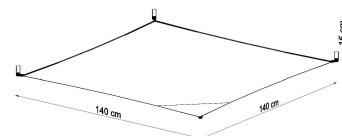

Referencia

LD2020743

Dimensiones del producto

1400x1400x150mm

Dimensiones del packaging

65x33x21cm

DETALLES

Entre las personas que quieren soluciones interesantes para organizar sus habitaciones, el aplique Luna es la elección perfecta. Esta es una excelente manera de iluminar notablemente las habitaciones dispuestas en un estilo minimalista moderno y en cada interior donde los motivos básicos decorativos y de acabado son ángulos, sólidos y geometría adecuados. El aplique Luna es perfecto en los pasillos, en las salas de estar, en las habitaciones infantiles y de la juventud, así como en los baños y las

cocinas. Los apliques Luna son muy elegantes.

Bombilla: G13, 6x9W, 1080LM, 3000K, 50Hz, 220V, IP20

Bombilla incluida.

Dimensiones: 140/140/15 cm.

Material: tela

Color blanco

ESQUEMA DE INSTALACIÓN

GALERIA