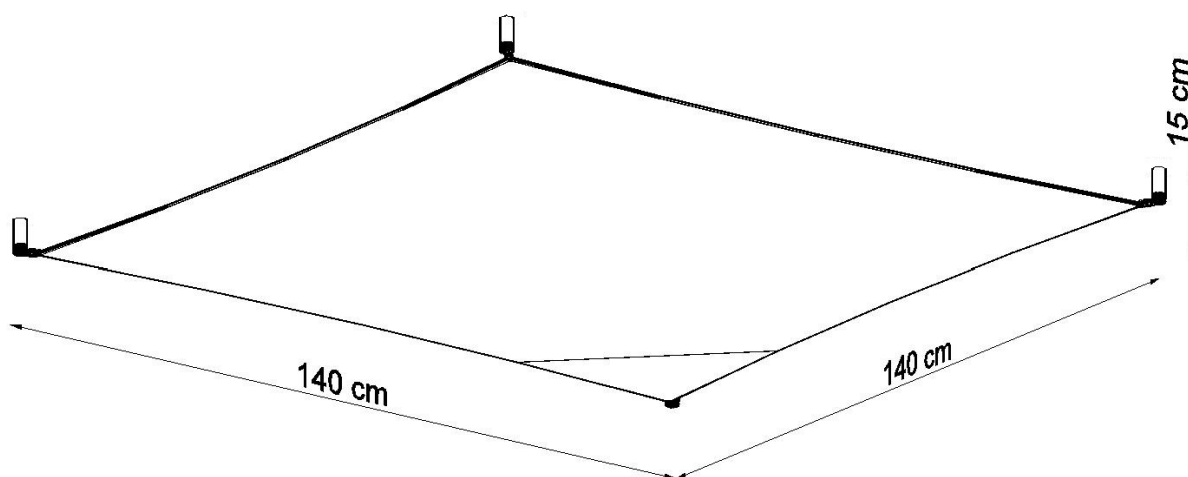

Referencia

LD2020743

Dimensiones del producto

1400x1400x150mm

Dimensiones del packaging

65x33x21cm

DETALLES

Entre las personas que quieren soluciones interesantes para organizar sus habitaciones, el aplique Luna es la elección perfecta. Esta es una excelente manera de iluminar notablemente las habitaciones dispuestas en un estilo minimalista moderno y en cada interior donde los motivos básicos decorativos y de acabado son ángulos, sólidos y geometría adecuados. El aplique Luna es perfecto en los pasillos, en las salas de estar, en las habitaciones infantiles y de la juventud, así como en los baños y las

cocinas. Los apliques Luna son muy elegantes.

Bombilla: G13, 6x9W, 1080LM, 3000K, 50Hz, 220V, IP20

Bombilla incluida.

Dimensiones: 140/140/15 cm.

Material: tela

Color blanco

ESQUEMA DE INSTALACIÓN

GALERIA