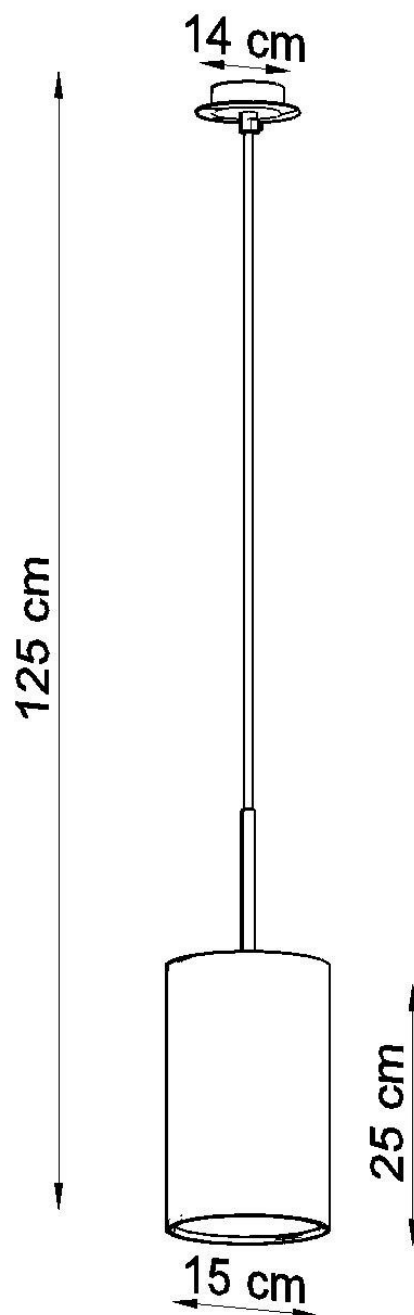

Lámpara suspendida OTTO 15, blanco, E27

ESPECIFICACIONES

Puntos de Luz	1
Alimentación	AC220V
Casquillo	E27
Otros	Housing
Color	blanco
Interior-exterior	Interior
Protección IP	IP20
Estilo	vanguardista
Estancia	dormitorio

Referencia

LD2020744

Dimensiones del producto

150x150x1250mm

Dimensiones del packaging

28x17,5x27,5cm

DETALLES

La solución perfecta para todos los que aprecian el buen gusto en el acabado interior son los Otto. Proporcionan un acabado perfecto para el espacio de las habitaciones en las que se utilizan. Dependiendo del tamaño y el color, se pueden usar con éxito tanto en diseño interior moderno como tradicional. Una gran ventaja de la Otto es la forma universal, redonda, gracias a la que se usa en todas las habitaciones, independientemente de si se coloca sobre la mesa en la sala de estar o en el pasillo.

Bombilla: E27, 1x60W, 50Hz, 220V, IP20

Bombilla no incluida.

Dimensiones: 15/15/125 cm.

Dimensión de la pantalla: 15/25 cm

Material: Tela, vidrio, acero.

Color blanco

Ficha técnica

Lámpara suspendida OTTO 15, blanco, E27

LEDBOX®

ESQUEMA DE INSTALACIÓN

Ficha técnica

Lámpara suspendida OTTO 15, blanco, E27

LEDBOX®

GALERIA

Ficha técnica

Lámpara suspendida OTTO 15, blanco, E27