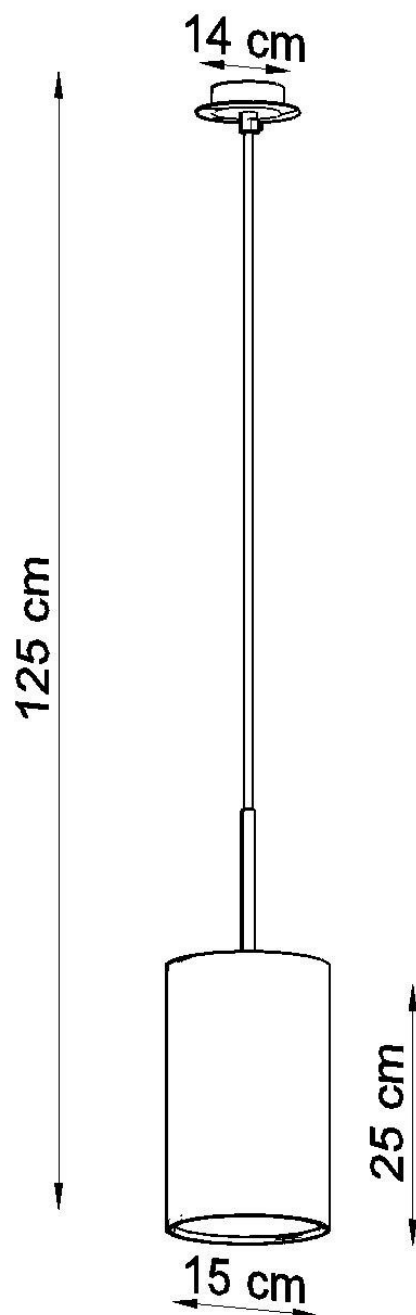

Lámpara suspendida OTTO 15, blanco, E27

ESPECIFICACIONES

Puntos de Luz	1
Alimentación	AC220V
Casquillo	E27
Otros	Housing
Color	blanco
Interior-exterior	Interior
Protección IP	IP20
Estilo	vanguardista
Estancia	dormitorio

Referencia

LD2020744

Dimensiones del producto

150x150x1250mm

Dimensiones del packaging

28x17,5x27,5cm

DETALLES

La solución perfecta para todos los que aprecian el buen gusto en el acabado interior son los Otto. Proporcionan un acabado perfecto para el espacio de las habitaciones en las que se utilizan. Dependiendo del tamaño y el color, se pueden usar con éxito tanto en diseño interior moderno como tradicional. Una gran ventaja de la Otto es la forma universal, redonda, gracias a la que se usa en todas las habitaciones, independientemente de si se coloca sobre la mesa en la sala de estar o en el pasillo.

Bombilla: E27, 1x60W, 50Hz, 220V, IP20

Bombilla no incluida.

Dimensiones: 15/15/125 cm.

Dimensión de la pantalla: 15/25 cm

Material: Tela, vidrio, acero.

Color blanco

Ficha técnica

Lámpara suspendida OTTO 15, blanco, E27

LEDBOX®

ESQUEMA DE INSTALACIÓN

Ficha técnica

Lámpara suspendida OTTO 15, blanco, E27

LEDBOX®

Ficha técnica

Lámpara suspendida OTTO 15, blanco, E27

LEDBOX®