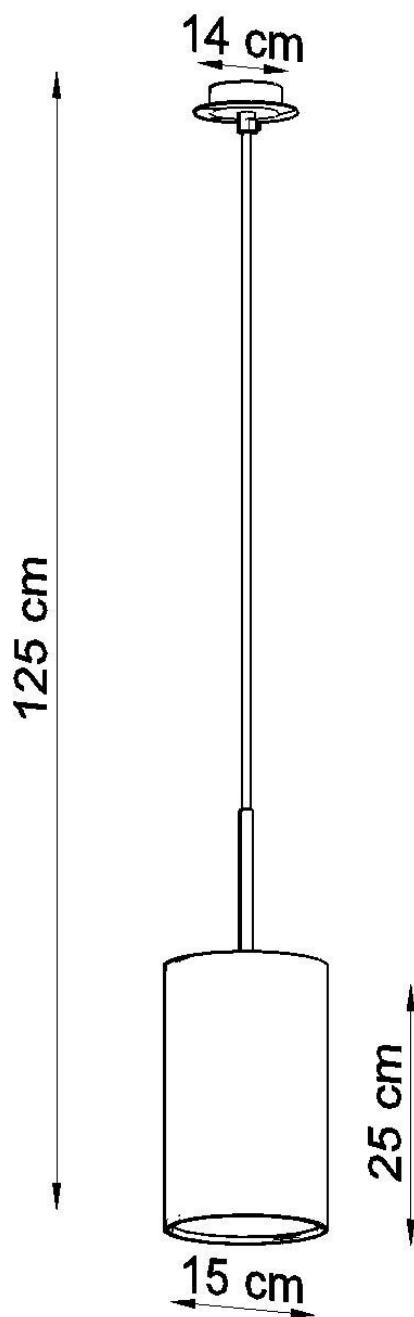

Lámpara suspendida OTTO 15, blanco, E27

ESPECIFICACIONES

Puntos de Luz	1
Alimentación	AC220V
Casquillo	E27
Otros	Housing
Color	blanco
Interior-exterior	Interior
Protección IP	IP20
Estilo	vanguardista
Estancia	dormitorio

Referencia

LD2020744

Dimensiones del producto

150x150x1250mm

Dimensiones del packaging

28x17,5x27,5cm

DETALLES

La solución perfecta para todos los que aprecian el buen gusto en el acabado interior son los Otto. Proporcionan un acabado perfecto para el espacio de las habitaciones en las que se utilizan. Dependiendo del tamaño y el color, se pueden usar con éxito tanto en diseño interior moderno como tradicional. Una gran ventaja de la Otto es la forma universal, redonda, gracias a la que se usa en todas las habitaciones, independientemente de si se coloca sobre la mesa en la sala de estar o en el pasillo.

Bombilla: E27, 1x60W, 50Hz, 220V, IP20

Bombilla no incluida.

Dimensiones: 15/15/125 cm.

Dimensión de la pantalla: 15/25 cm

Material: Tela, vidrio, acero.

Color blanco

Ficha técnica

Lámpara suspendida OTTO 15, blanco, E27

LEDBOX[®]

ESQUEMA DE INSTALACIÓN

Ficha técnica

Lámpara suspendida OTTO 15, blanco, E27

LEDBOX®

Ficha técnica

Lámpara suspendida OTTO 15, blanco, E27

LEDBOX®