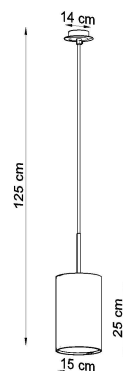

Ficha técnica

Lámpara suspendida OTTO 15, blanco, E27

LEDBOX®

AVISO

Datos sujetos a cambios sin aviso. Excepto errores y omisiones. Asegúrese de utilizar el archivo más reciente posible.