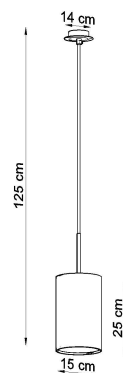

Ficha técnica

Lámpara suspendida OTTO 15, blanco, E27

LEDBOX®

AVISO

Datos sujetos a cambios sin aviso. Excepto errores y omisiones. Asegúrese de utilizar el archivo más reciente posible.