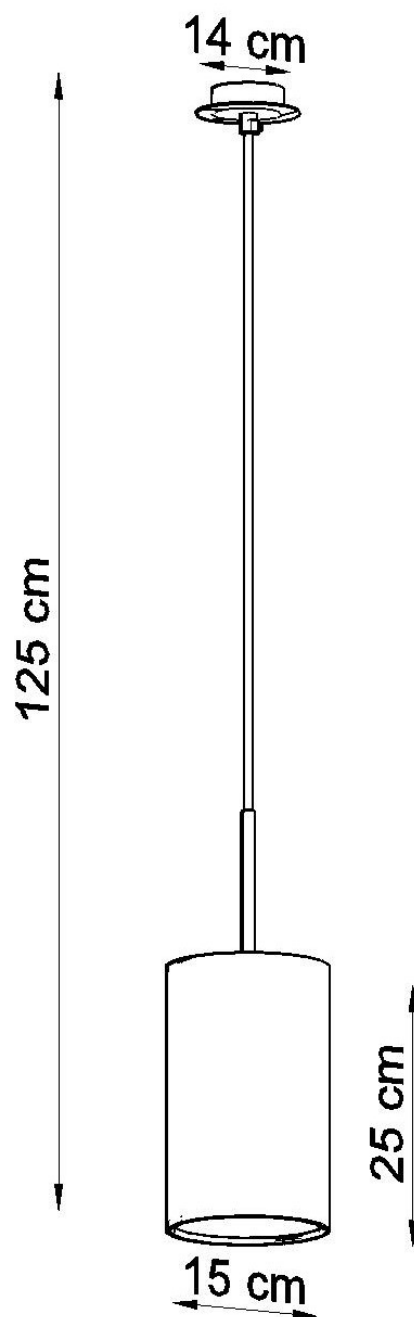

Lámpara suspendida OTTO 15, negro, E27

ESPECIFICACIONES

Puntos de Luz	1
Alimentación	AC220V
Casquillo	E27
Otros	Housing
Color	negro
Interior-exterior	Interior
Protección IP	IP20
Estilo	vanguardista
Estancia	dormitorio

Referencia

LD2020745

Dimensiones del producto

150x150x1250mm

Dimensiones del packaging

28x17,5x27,5cm

DETALLES

La solución perfecta para todos los que aprecian el buen gusto en el acabado interior son los Otto. Proporcionan un acabado perfecto para el espacio de las habitaciones en las que se utilizan. Dependiendo del tamaño y el color, se pueden usar con éxito tanto en diseño interior moderno como tradicional. Una gran ventaja de la Otto es la forma universal, redonda, gracias a la que se usa en todas las habitaciones, independientemente de si se coloca sobre la mesa en la sala de estar o en el pasillo.

Bombilla: E27, 1x60W, 50Hz, 220V, IP20

Bombilla no incluida.

Dimensiones: 15/15/125 cm.

Dimensión de la pantalla: 15/25 cm

Material: Tela, vidrio, acero.

De color negro

Ficha técnica

Lámpara suspendida OTTO 15, negro, E27

LEDBOX®

ESQUEMA DE INSTALACIÓN

Ficha técnica

Lámpara suspendida OTTO 15, negro, E27

LEDBOX®

Ficha técnica

Lámpara suspendida OTTO 15, negro, E27

LEDBOX®