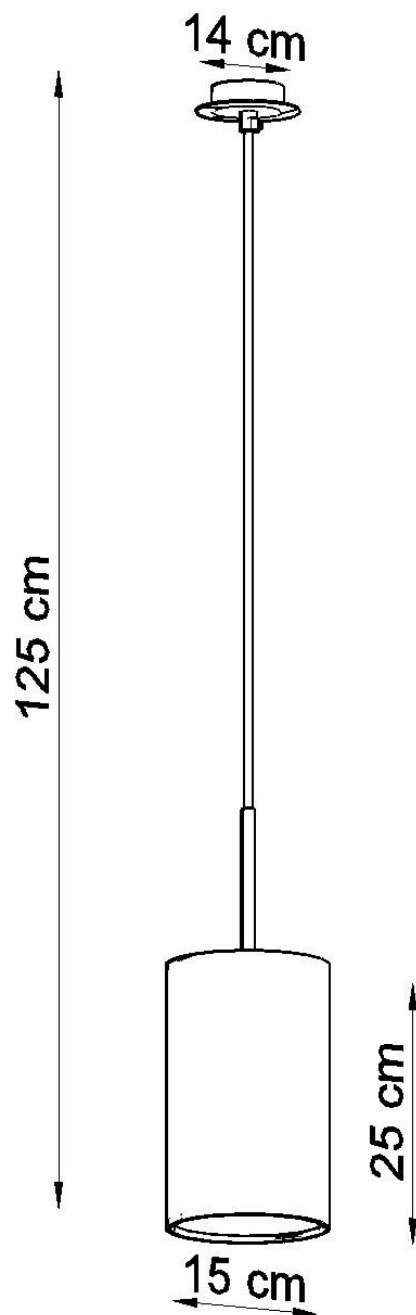

Lámpara suspendida OTTO 15, negro, E27

ESPECIFICACIONES

Puntos de Luz	1
Alimentación	AC220V
Casquillo	E27
Otros	Housing
Color	negro
Interior-exterior	Interior
Protección IP	IP20
Estilo	vanguardista
Estancia	dormitorio

Referencia

LD2020745

Dimensiones del producto

150x150x1250mm

Dimensiones del packaging

28x17,5x27,5cm

DETALLES

La solución perfecta para todos los que aprecian el buen gusto en el acabado interior son los Otto. Proporcionan un acabado perfecto para el espacio de las habitaciones en las que se utilizan. Dependiendo del tamaño y el color, se pueden usar con éxito tanto en diseño interior moderno como tradicional. Una gran ventaja de la Otto es la forma universal, redonda, gracias a la que se usa en todas las habitaciones, independientemente de si se coloca sobre la mesa en la sala de estar o en el pasillo.

Bombilla: E27, 1x60W, 50Hz, 220V, IP20

Bombilla no incluida.

Dimensiones: 15/15/125 cm.

Dimensión de la pantalla: 15/25 cm

Material: Tela, vidrio, acero.

De color negro

Ficha técnica

Lámpara suspendida OTTO 15, negro, E27

LEDBOX®

ESQUEMA DE INSTALACIÓN

Ficha técnica

Lámpara suspendida OTTO 15, negro, E27

LEDBOX®

Ficha técnica

Lámpara suspendida OTTO 15, negro, E27

LEDBOX®