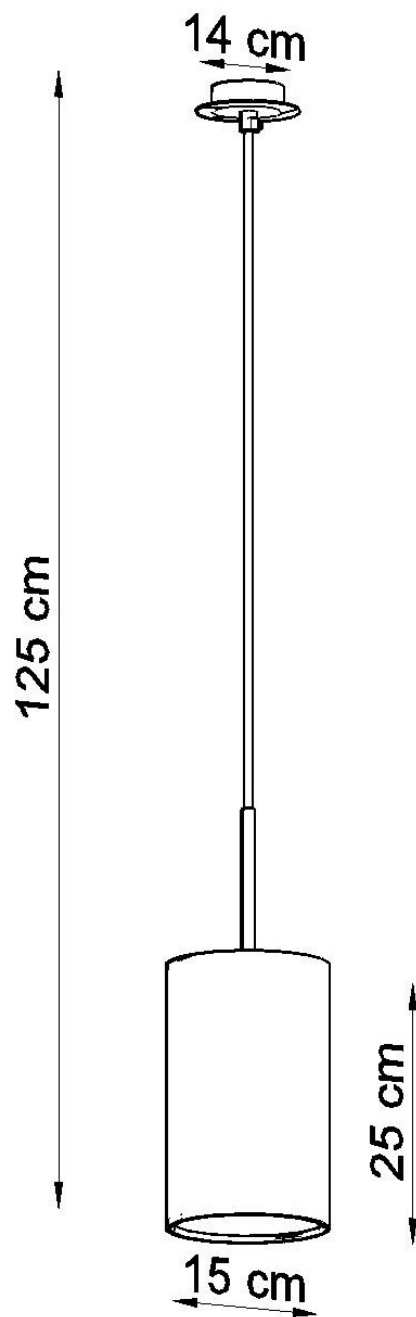

Ficha técnica

Lámpara suspendida OTTO 15, negro, E27

LEDBOX®