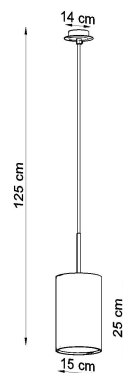

Ficha técnica

Lámpara suspendida OTTO 15, negro, E27

LEDBOX®

AVISO

Datos sujetos a cambios sin aviso. Excepto errores y omisiones. Asegúrese de utilizar el archivo más reciente posible.