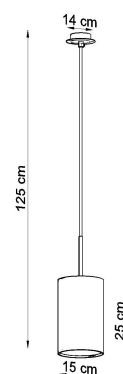

Ficha técnica

Lámpara suspendida OTTO 15, negro, E27

LEDBOX®

AVISO

Datos sujetos a cambios sin aviso. Excepto errores y omisiones. Asegúrese de utilizar el archivo más reciente posible.