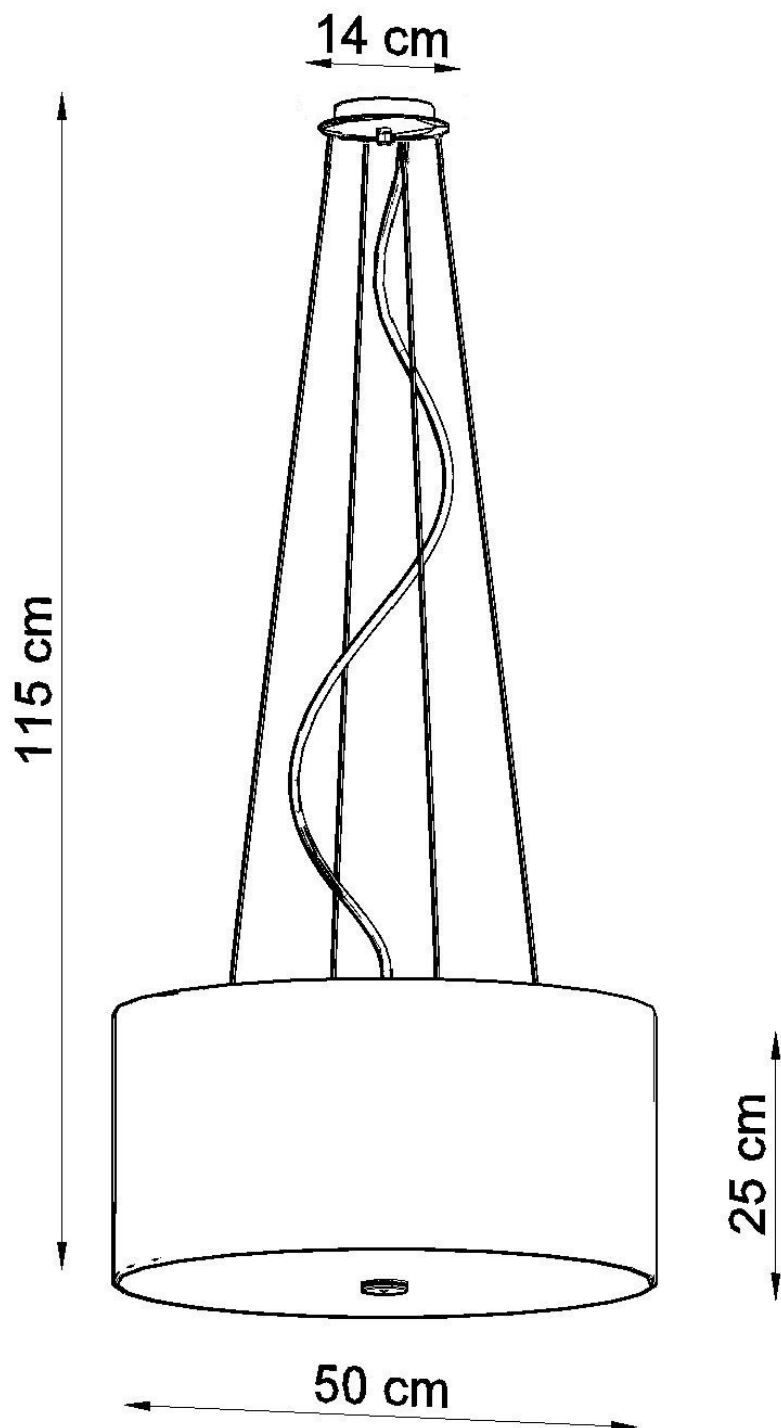

Lámpara suspendida OTTO 50, blanco, E27

ESPECIFICACIONES

Puntos de Luz	5
Alimentación	AC220V
Casquillo	E27
Otros	Housing
Color	blanco
Interior-externo	Interior
Protección IP	IP20
Estilo	vanguardista
Estancia	dormitorio

Referencia

LD2020746

Dimensiones del producto

500x500x1150mm

Dimensiones del packaging

59x59x27,5cm

DETALLES

La solución perfecta para todos los que aprecian el buen gusto en el acabado interior son los Otto. Proporcionan un acabado perfecto para el espacio de las habitaciones en las que se utilizan. Dependiendo del tamaño y el color, se pueden usar con éxito tanto en diseño interior moderno como tradicional. Una gran ventaja de la Otto es la forma universal, redonda, gracias a la que se usa en todas las habitaciones, independientemente de si se coloca sobre la mesa en la sala de estar o en el pasillo.

Bombilla: E27, 5x60W, 50Hz, 220V, IP20

Bombilla no incluida.

Dimensiones: 50/50/115 cm.

Dimensión de la pantalla: 50/25 cm

Material: Tela, vidrio, acero.

Color blanco

ESQUEMA DE INSTALACIÓN

Ficha técnica

Lámpara suspendida OTTO 50, blanco, E27

LEDBOX®

Ficha técnica

Lámpara suspendida OTTO 50, blanco, E27

LEDBOX®

GALERIA

Ficha técnica

Lámpara suspendida OTTO 50, blanco, E27