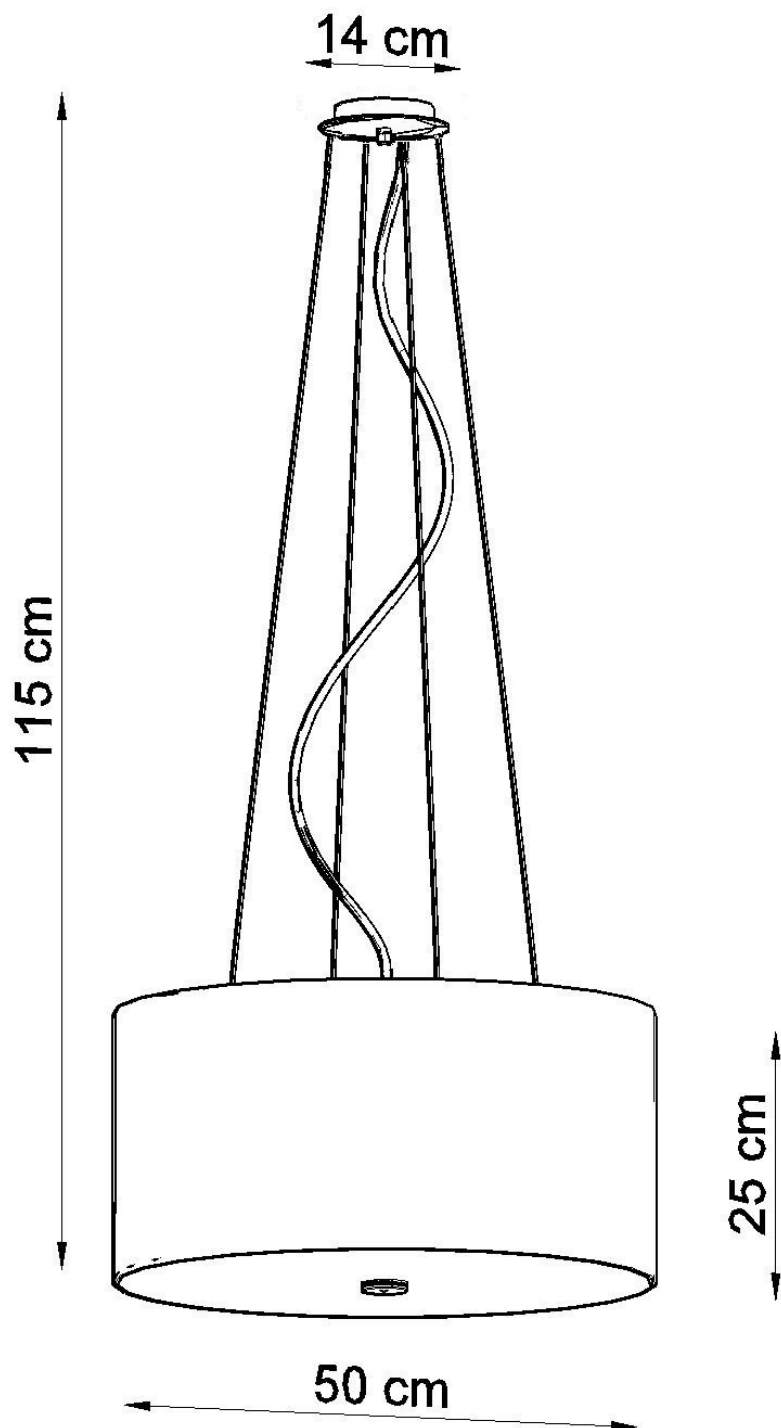

Lámpara suspendida OTTO 50, blanco, E27

ESPECIFICACIONES

Puntos de Luz	5
Alimentación	AC220V
Casquillo	E27
Otros	Housing
Color	blanco
Interior-exterior	Interior
Protección IP	IP20
Estilo	vanguardista
Estancia	dormitorio

Referencia

LD2020746

Dimensiones del producto

500x500x1150mm

Dimensiones del packaging

59x59x27,5cm

DETALLES

La solución perfecta para todos los que aprecian el buen gusto en el acabado interior son los Otto. Proporcionan un acabado perfecto para el espacio de las habitaciones en las que se utilizan. Dependiendo del tamaño y el color, se pueden usar con éxito tanto en diseño interior moderno como tradicional. Una gran ventaja de la Otto es la forma universal, redonda, gracias a la que se usa en todas las habitaciones, independientemente de si se coloca sobre la mesa en la sala de estar o en el pasillo.

Bombilla: E27, 5x60W, 50Hz, 220V, IP20

Bombilla no incluida.

Dimensiones: 50/50/115 cm.

Dimensión de la pantalla: 50/25 cm

Material: Tela, vidrio, acero.

Color blanco

Ficha técnica

Lámpara suspendida OTTO 50, blanco, E27

LEDBOX®

ESQUEMA DE INSTALACIÓN

Ficha técnica

Lámpara suspendida OTTO 50, blanco, E27

LEDBOX®

Ficha técnica

Lámpara suspendida OTTO 50, blanco, E27

LEDBOX®