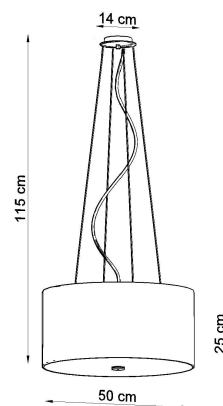

Ficha técnica

Lámpara suspendida OTTO 50, blanco, E27

LEDBOX®

AVISO

Datos sujetos a cambios sin aviso. Excepto errores y omisiones. Asegúrese de utilizar el archivo más reciente posible.