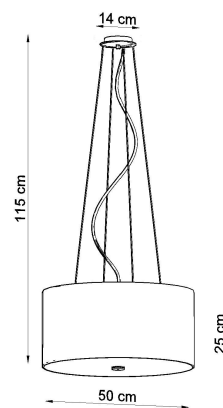

Ficha técnica

Lámpara suspendida OTTO 50, blanco, E27

LEDBOX®

AVISO

Datos sujetos a cambios sin aviso. Excepto errores y omisiones. Asegúrese de utilizar el archivo más reciente posible.