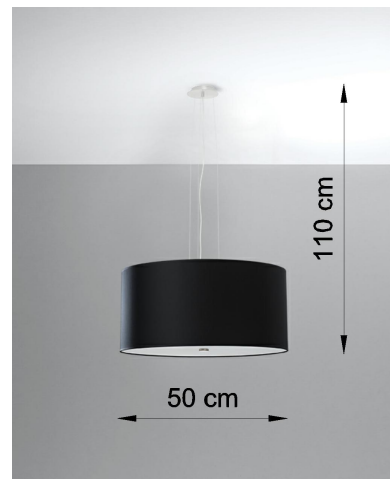

Lámpara suspendida OTTO 50, negro, E27

ESPECIFICACIONES

Puntos de Luz	5
Alimentación	AC220V
Casquillo	E27
Otros	Housing
Color	negro
Interior-exterior	Interior
Protección IP	IP20
Estilo	vanguardista
Estancia	dormitorio

Referencia

LD2020747

Dimensiones del producto

500x500x1150mm

Dimensiones del packaging

59x59x27,5cm

DETALLES

La solución perfecta para todos los que aprecian el buen gusto en el acabado interior son los Otto. Proporcionan un acabado perfecto para el espacio de las habitaciones en las que se utilizan. Dependiendo del tamaño y el color, se pueden usar con éxito tanto en diseño interior moderno como tradicional. Una gran ventaja de la Otto es la forma universal, redonda, gracias a la que se usa en todas las habitaciones, independientemente de si se coloca sobre la mesa en la sala de estar o en el pasillo.

Bombilla: E27, 5x60W, 50Hz, 220V, IP20

Bombilla no incluida.

Dimensiones: 50/50/115 cm.

Dimensión de la pantalla: 50/25 cm

Material: Tela, vidrio, acero.

De color negro

ESQUEMA DE INSTALACIÓN

Ficha técnica

Lámpara suspendida OTTO 50, negro, E27

LEDBOX®

GALERIA

Ficha técnica

Lámpara suspendida OTTO 50, negro, E27

LEDBOX®

AVISO

Datos sujetos a cambios sin aviso. Excepto errores y omisiones. Asegúrese de utilizar el archivo más reciente posible.