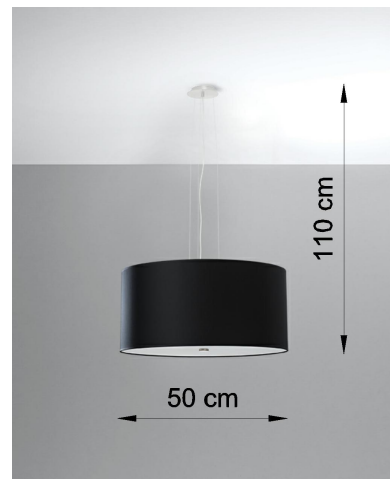

#### Dimensiones del producto

500x500x1150mm

Bombilla: E27, 5x60W, 50Hz, 220V, IP20

Bombilla no incluida.

Dimensiones: 50/50/115 cm.

Dimensión de la pantalla: 50/25 cm

Material: Tela, vidrio, acero.

De color negro

**ESQUEMA DE INSTALACIÓN**

## Ficha técnica

Lámpara suspendida OTTO 50, negro, E27

LEDBOX®