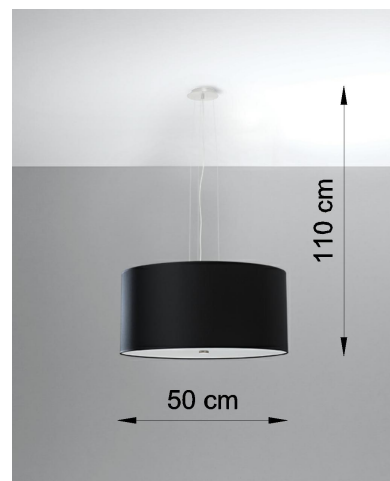

Lámpara suspendida OTTO 50, negro, E27

ESPECIFICACIONES

Puntos de Luz	5
Alimentación	AC220V
Casquillo	E27
Otros	Housing
Color	negro
Interior-exterior	Interior
Protección IP	IP20
Estilo	vanguardista
Estancia	dormitorio

Referencia

LD2020747

Dimensiones del producto

500x500x1150mm

Dimensiones del packaging

59x59x27,5cm

DETALLES

La solución perfecta para todos los que aprecian el buen gusto en el acabado interior son los Otto. Proporcionan un acabado perfecto para el espacio de las habitaciones en las que se utilizan. Dependiendo del tamaño y el color, se pueden usar con éxito tanto en diseño interior moderno como tradicional. Una gran ventaja de la Otto es la forma universal, redonda, gracias a la que se usa en todas las habitaciones, independientemente de si se coloca sobre la mesa en la sala de estar o en el pasillo.

Bombilla: E27, 5x60W, 50Hz, 220V, IP20

Bombilla no incluida.

Dimensiones: 50/50/115 cm.

Dimensión de la pantalla: 50/25 cm

Material: Tela, vidrio, acero.

De color negro

ESQUEMA DE INSTALACIÓN

Ficha técnica

Lámpara suspendida OTTO 50, negro, E27

LEDBOX®

GALERIA

Ficha técnica

Lámpara suspendida OTTO 50, negro, E27

LEDBOX®

AVISO

Datos sujetos a cambios sin aviso. Excepto errores y omisiones. Asegúrese de utilizar el archivo más reciente posible.