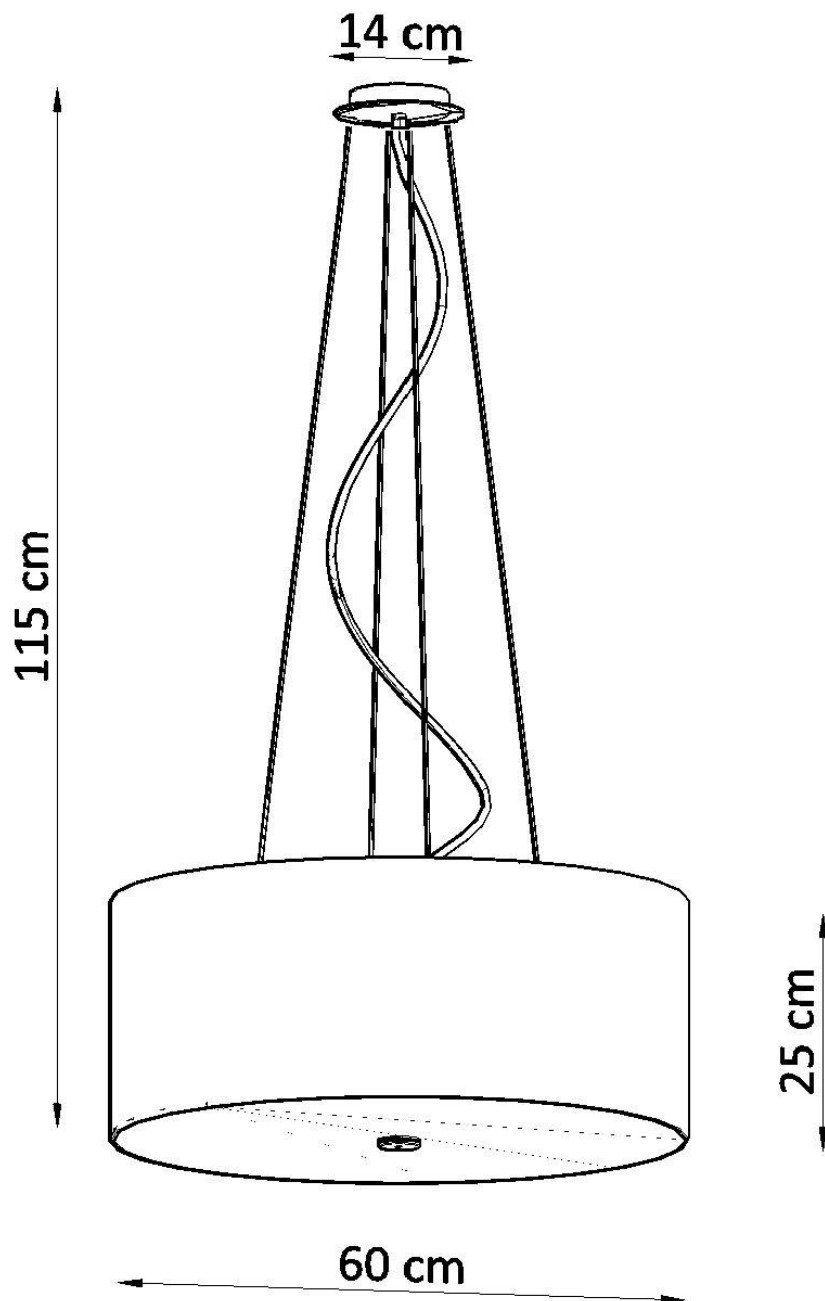

Lámpara suspendida OTTO 60, blanco, E27

ESPECIFICACIONES

Puntos de Luz	5
Alimentación	AC220V
Casquillo	E27
Otros	Housing
Color	blanco
Interior-exterior	Interior
Protección IP	IP20
Estilo	moderno
Estancia	salon,cocina,dormitorio

Referencia

LD2020748

Dimensiones del producto

600x600x1150mm

Dimensiones del packaging

67x67x27,5cm

DETALLES

La solución perfecta para todos los que aprecian el buen gusto en el acabado interior son los Otto. Proporcionan un acabado perfecto para el espacio de las habitaciones en las que se utilizan. Dependiendo del tamaño y el color, se pueden usar con éxito tanto en diseño interior moderno como tradicional. Una gran ventaja de la Otto es la forma universal, redonda, gracias a la que se usa en todas las habitaciones, independientemente de si se coloca sobre la mesa en la sala de estar o en el pasillo.

Bombilla: E27, 5x60W, 50Hz, 220V, IP20

Bombilla no incluida.

Dimensiones: 60/60/115 cm.

Dimensión de la pantalla: 60/25 cm

Material: Tela, vidrio, acero.

Color blanco

Ficha técnica

Lámpara suspendida OTTO 60, blanco, E27

LEDBOX®

ESQUEMA DE INSTALACIÓN

Ficha técnica

Lámpara suspendida OTTO 60, blanco, E27

LEDBOX®

Ficha técnica

Lámpara suspendida OTTO 60, blanco, E27

LEDBOX®