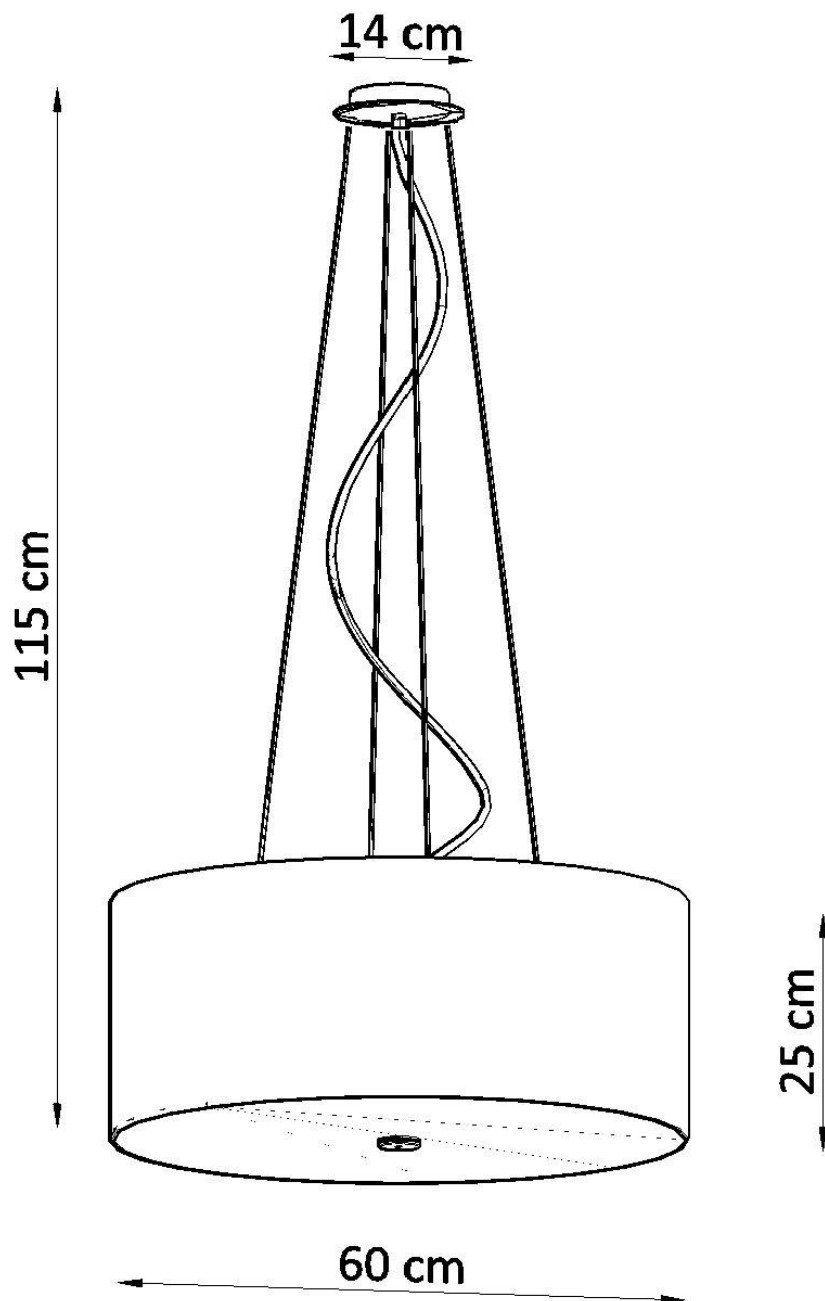

Lámpara suspendida OTTO 60, blanco, E27

ESPECIFICACIONES

Puntos de Luz	5
Alimentación	AC220V
Casquillo	E27
Otros	Housing
Color	blanco
Interior-externo	Interior
Protección IP	IP20
Estilo	moderno
Estancia	salon,cocina,dormitorio

Referencia

LD2020748

Dimensiones del producto

600x600x1150mm

Dimensiones del packaging

67x67x27,5cm

DETALLES

La solución perfecta para todos los que aprecian el buen gusto en el acabado interior son los Otto. Proporcionan un acabado perfecto para el espacio de las habitaciones en las que se utilizan. Dependiendo del tamaño y el color, se pueden usar con éxito tanto en diseño interior moderno como tradicional. Una gran ventaja de la Otto es la forma universal, redonda, gracias a la que se usa en todas las habitaciones, independientemente de si se coloca sobre la mesa en la sala de estar o en el pasillo.

Bombilla: E27, 5x60W, 50Hz, 220V, IP20

Bombilla no incluida.

Dimensiones: 60/60/115 cm.

Dimensión de la pantalla: 60/25 cm

Material: Tela, vidrio, acero.

Color blanco

Ficha técnica

Lámpara suspendida OTTO 60, blanco, E27

LEDBOX®

ESQUEMA DE INSTALACIÓN

Ficha técnica

Lámpara suspendida OTTO 60, blanco, E27

LEDBOX®

Ficha técnica

Lámpara suspendida OTTO 60, blanco, E27

LEDBOX®