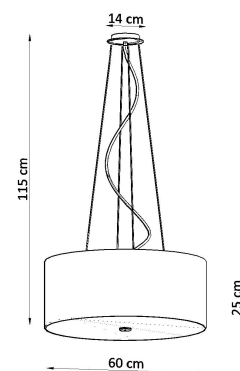

Ficha técnica

Lámpara suspendida OTTO 60, blanco, E27

LEDBOX®

AVISO

Datos sujetos a cambios sin aviso. Excepto errores y omisiones. Asegúrese de utilizar el archivo más reciente posible.