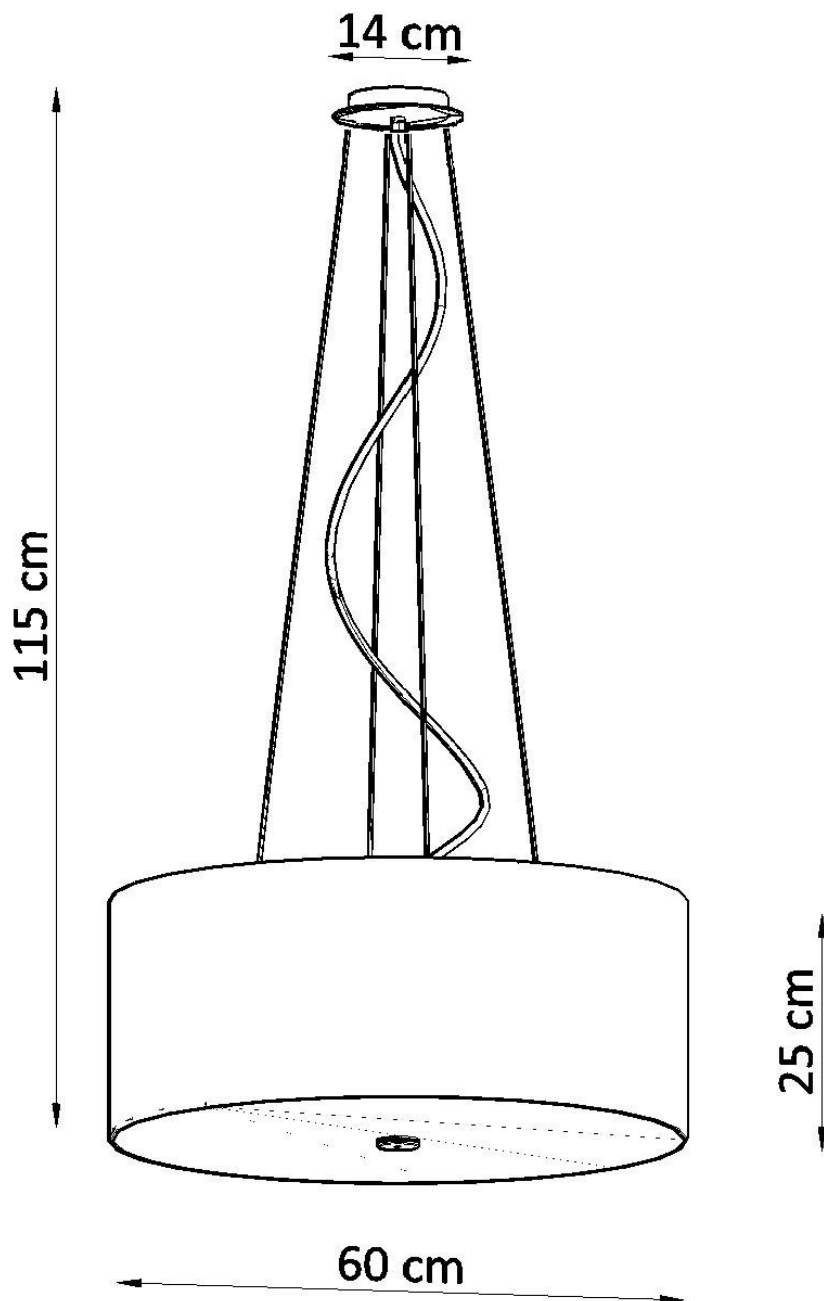

Ficha técnica

Lámpara suspendida OTTO 60, negro, E27

LEDBOX®