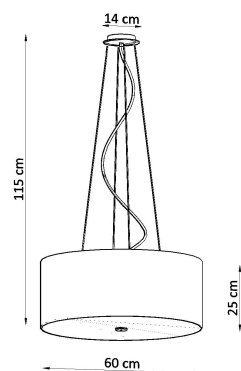

Ficha técnica

Lámpara suspendida OTTO 60, negro, E27

LEDBOX®

AVISO

Datos sujetos a cambios sin aviso. Excepto errores y omisiones. Asegúrese de utilizar el archivo más reciente posible.