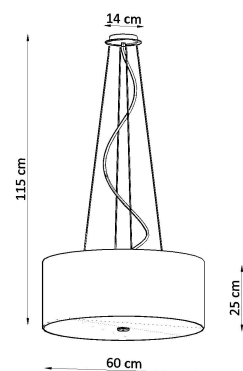

Ficha técnica

Lámpara suspendida OTTO 60, negro, E27

LEDBOX®

AVISO

Datos sujetos a cambios sin aviso. Excepto errores y omisiones. Asegúrese de utilizar el archivo más reciente posible.