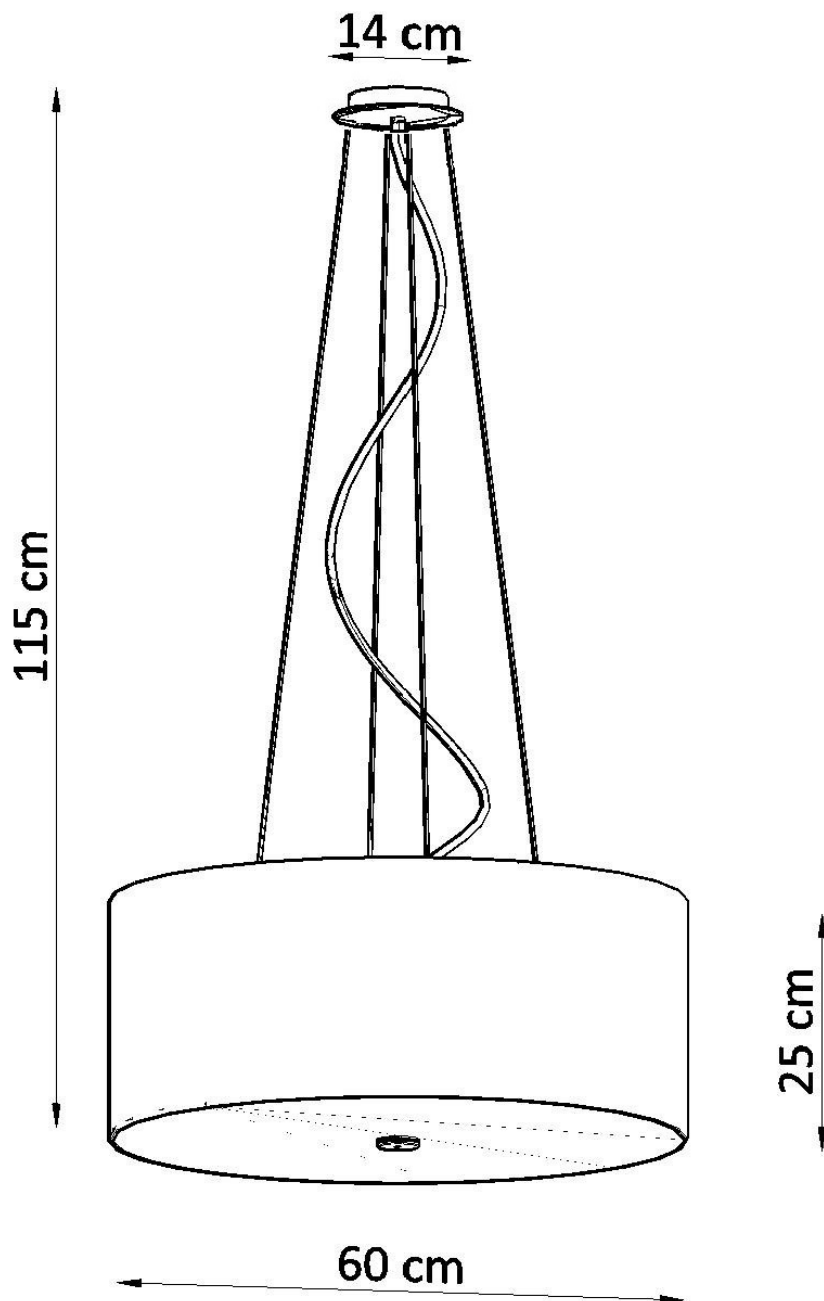

Lámpara suspendida OTTO 60, negro, E27

ESPECIFICACIONES

Puntos de Luz	5
Alimentación	AC220V
Casquillo	E27
Otros	Housing
Color	negro
Interior-exterior	Interior
Protección IP	IP20
Estilo	vanguardista
Estancia	dormitorio

Referencia

LD2020749

Dimensiones del producto

600x600x1150mm

Dimensiones del packaging

67x67x27,5cm

DETALLES

La solución perfecta para todos los que aprecian el buen gusto en el acabado interior son los Otto. Proporcionan un acabado perfecto para el espacio de las habitaciones en las que se utilizan. Dependiendo del tamaño y el color, se pueden usar con éxito tanto en diseño interior moderno como tradicional. Una gran ventaja de la Otto es la forma universal, redonda, gracias a la que se usa en todas las habitaciones, independientemente de si se coloca sobre la mesa en la sala de estar o en el pasillo.

Bombilla: E27, 5x60W, 50Hz, 220V, IP20

Bombilla no incluida.

Dimensiones: 60/60/115 cm.

Dimensión de la pantalla: 60/25 cm

Material: Tela, vidrio, acero.

De color negro

Ficha técnica

Lámpara suspendida OTTO 60, negro, E27

LEDBOX®

ESQUEMA DE INSTALACIÓN

Ficha técnica

Lámpara suspendida OTTO 60, negro, E27

LEDBOX®

Ficha técnica

Lámpara suspendida OTTO 60, negro, E27

LEDBOX®