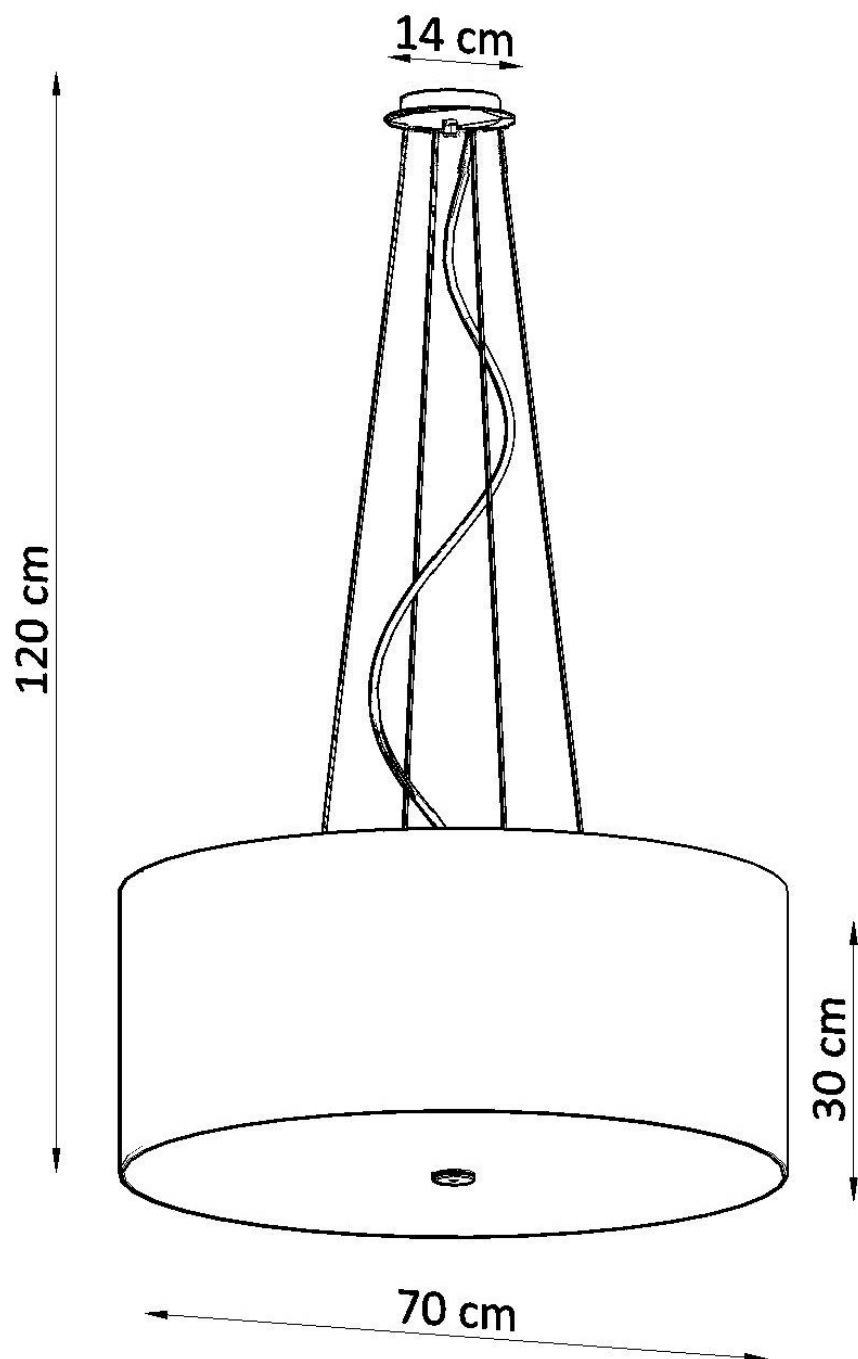

Ficha técnica

Lámpara suspendida OTTO 70, blanco, E27

LEDBOX®