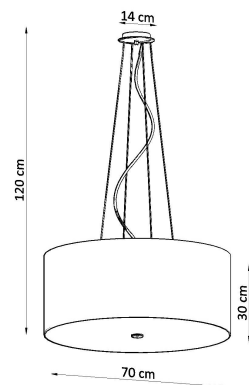

Ficha técnica

Lámpara suspendida OTTO 70, blanco, E27

LEDBOX®

AVISO

Datos sujetos a cambios sin aviso. Excepto errores y omisiones. Asegúrese de utilizar el archivo más reciente posible.