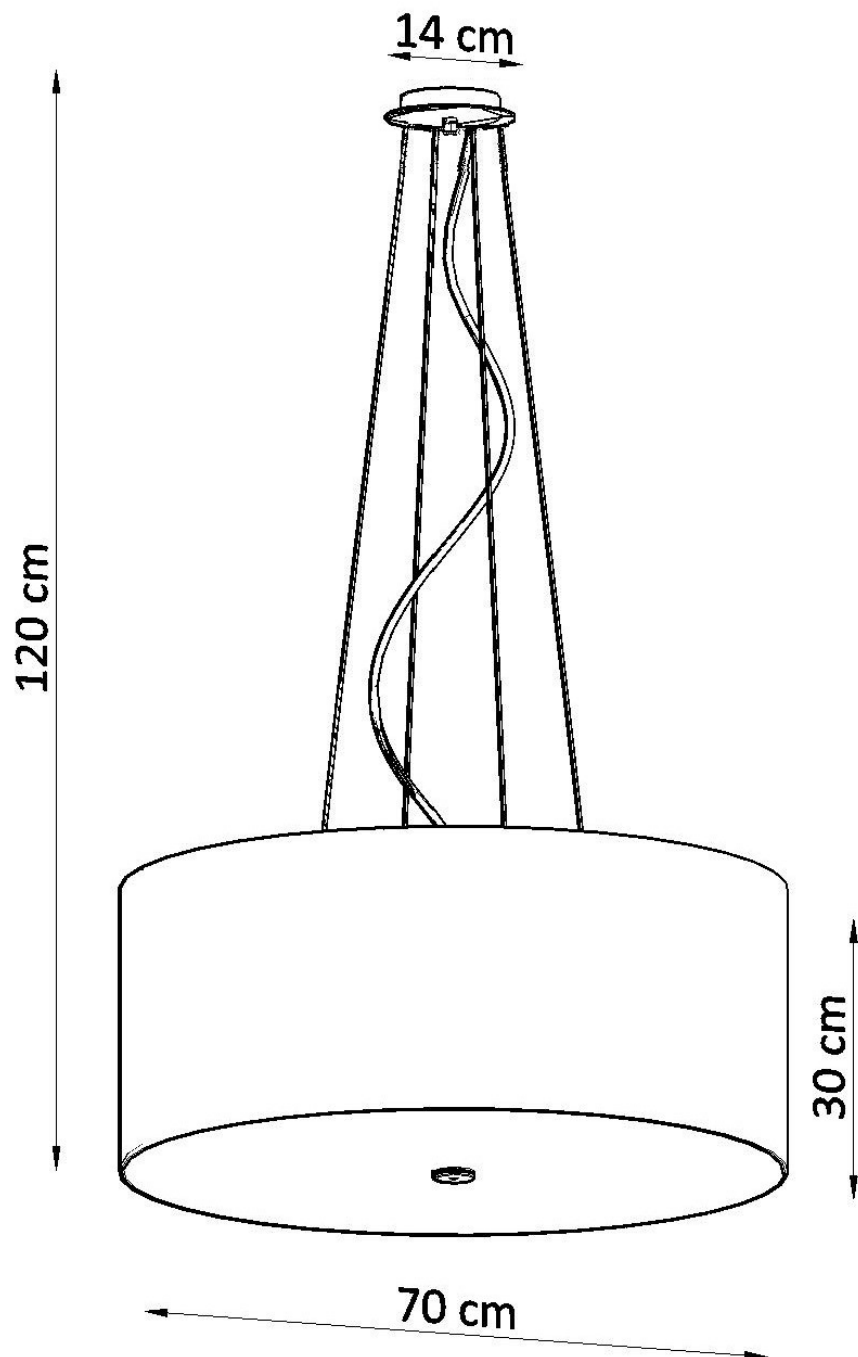

Lámpara suspendida OTTO 70, blanco, E27

ESPECIFICACIONES

Puntos de Luz	6
Alimentación	AC220V
Casquillo	E27
Otros	Housing
Color	blanco
Interior-exterior	Interior
Protección IP	IP20
Estilo	vanguardista
Estancia	dormitorio

Referencia

LD2020750

Dimensiones del producto

700x700x1200mm

Dimensiones del packaging

77x76x27,5cm

DETALLES

La solución perfecta para todos los que aprecian el buen gusto en el acabado interior son los Otto. Proporcionan un acabado perfecto para el espacio de las habitaciones en las que se utilizan. Dependiendo del tamaño y el color, se pueden usar con éxito tanto en diseño interior moderno como tradicional. Una gran ventaja de la Otto es la forma universal, redonda, gracias a la que se usa en todas las habitaciones, independientemente de si se coloca sobre la mesa en la sala de estar o en el pasillo.

Bombilla: E27, 6x60W, 50Hz, 220V, IP20

Bombilla no incluida.

Dimensiones: 70/70/120 cm.

Dimensión de la pantalla: 70/30 cm

Material: Tela, vidrio, acero.

Color blanco

Ficha técnica

Lámpara suspendida OTTO 70, blanco, E27

LEDBOX®

ESQUEMA DE INSTALACIÓN

Ficha técnica

Lámpara suspendida OTTO 70, blanco, E27

LEDBOX®

GALERIA

Ficha técnica

Lámpara suspendida OTTO 70, blanco, E27