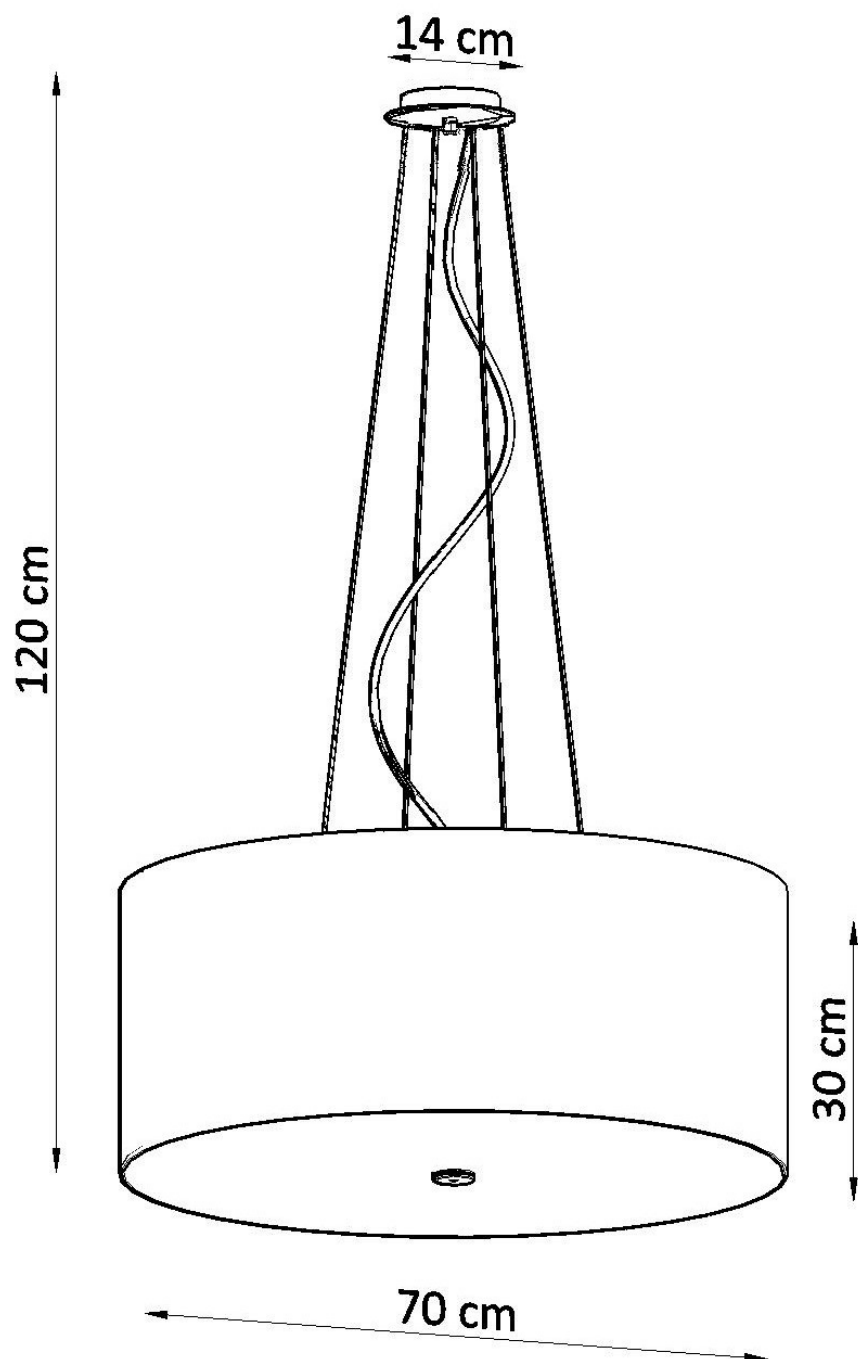

Lámpara suspendida OTTO 70, negro, E27

ESPECIFICACIONES

Puntos de Luz	6
Alimentación	AC220V
Casquillo	E27
Otros	Housing
Color	negro
Interior-exterior	Interior
Protección IP	IP20
Estilo	vanguardista
Estancia	dormitorio

Referencia

LD2020751

Dimensiones del producto

700x700x1200mm

Dimensiones del packaging

77x76x27,5cm

DETALLES

La solución perfecta para todos los que aprecian el buen gusto en el acabado interior son los Otto. Proporcionan un acabado perfecto para el espacio de las habitaciones en las que se utilizan. Dependiendo del tamaño y el color, se pueden usar con éxito tanto en diseño interior moderno como tradicional. Una gran ventaja de la Otto es la forma universal, redonda, gracias a la que se usa en todas las habitaciones, independientemente de si se coloca sobre la mesa en la sala de estar o en el pasillo.

Bombilla: E27, 6x60W, 50Hz, 220V, IP20

Bombilla no incluida.

Dimensiones: 70/70/120 cm.

Dimensión de la pantalla: 70/30 cm

Material: Tela, vidrio, acero.

De color negro

Ficha técnica

Lámpara suspendida OTTO 70, negro, E27

LEDBOX[®]

ESQUEMA DE INSTALACIÓN

Ficha técnica

Lámpara suspendida OTTO 70, negro, E27

LEDBOX®

Ficha técnica

Lámpara suspendida OTTO 70, negro, E27

LEDBOX®