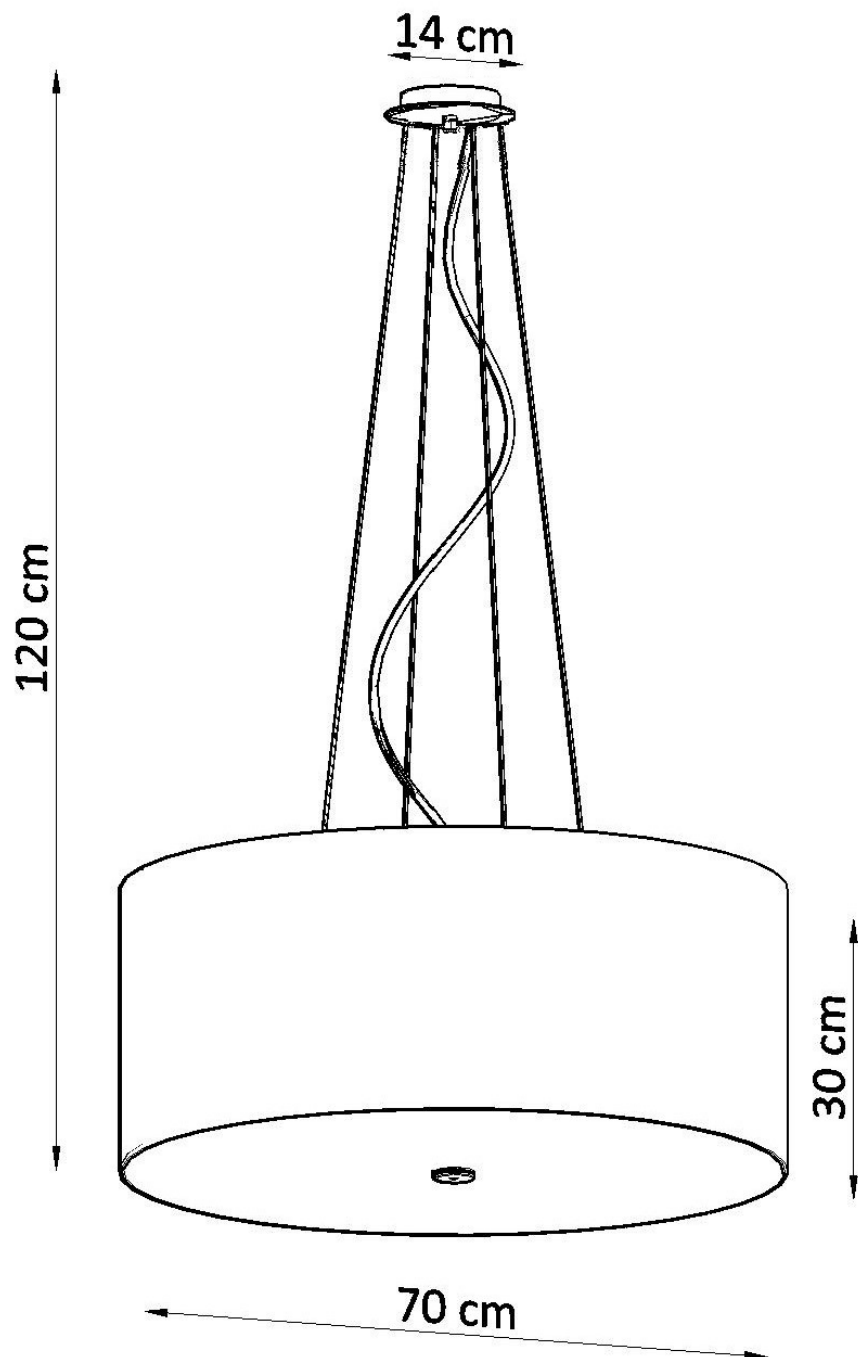

Ficha técnica

Lámpara suspendida OTTO 70, negro, E27

LEDBOX®