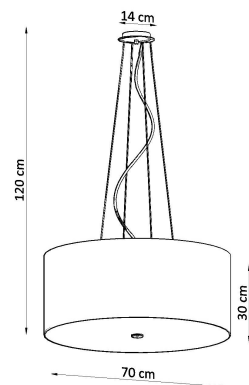

Ficha técnica

Lámpara suspendida OTTO 70, negro, E27

LEDBOX®

AVISO

Datos sujetos a cambios sin aviso. Excepto errores y omisiones. Asegúrese de utilizar el archivo más reciente posible.