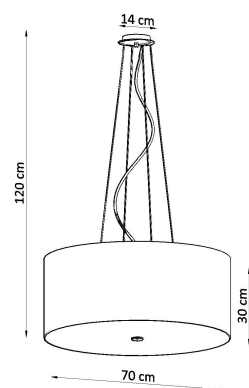

Ficha técnica

Lámpara suspendida OTTO 70, negro, E27

LEDBOX®

AVISO

Datos sujetos a cambios sin aviso. Excepto errores y omisiones. Asegúrese de utilizar el archivo más reciente posible.