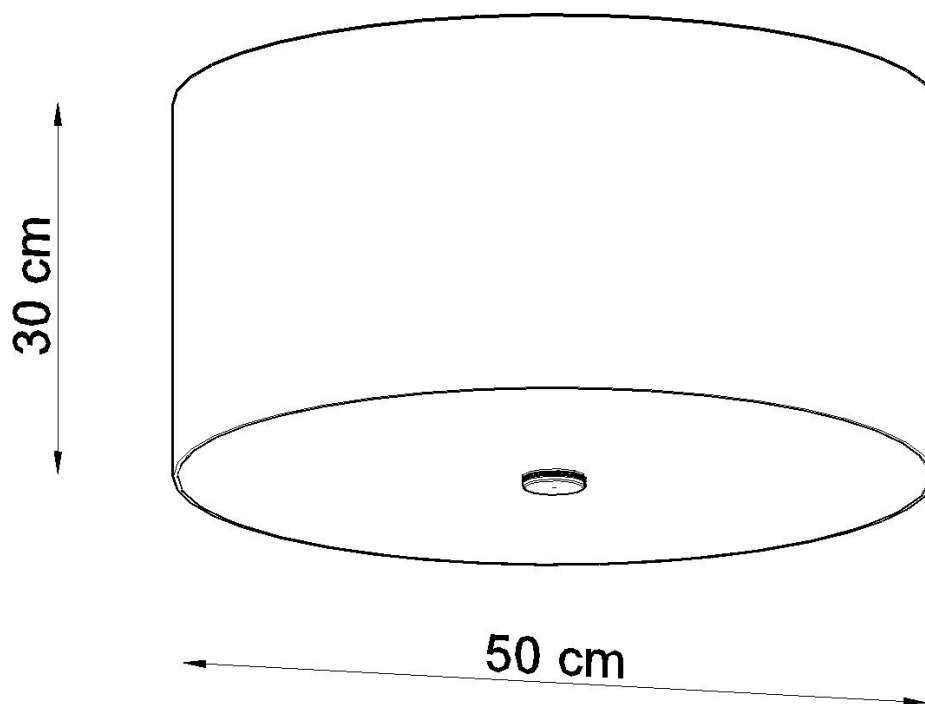

Aplique de techo OTTO 50, blanco, E27

ESPECIFICACIONES

Puntos de Luz	5
Alimentación	AC220V
Casquillo	E27
Otros	Housing
Color	blanco
Interior-externo	Interior
Protección IP	IP20
Estilo	nordico
Estancia	salon,cocina,dormitorio

Referencia

LD2020752

Dimensiones del producto

500x500x300mm

Dimensiones del packaging

59x59x27,5cm

DETALLES

La solución perfecta para todos los que aprecian el buen gusto en el acabado interior son los Otto. Proporcionan un acabado perfecto para el espacio de las habitaciones en las que se utilizan. Dependiendo del tamaño y el color, se pueden usar con éxito tanto en diseño interior moderno como tradicional. Una gran ventaja de la Otto es la forma universal, redonda, gracias a la que se usa en todas las habitaciones, independientemente de si se coloca sobre la

mesa en la sala de estar o en el pasillo.

Bombilla: E27, 5x60W, 50Hz, 220V, IP20

Bombilla no incluida.

Dimensiones: 50/50/30 cm.

Material: Tela, vidrio, acero.

Color blanco

ESQUEMA DE INSTALACIÓN

GALERIA