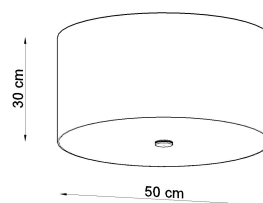

Referencia

LD2020752

Dimensiones del producto

500x500x300mm

Dimensiones del packaging

59x59x27,5cm

DETALLES

La solución perfecta para todos los que aprecian el buen gusto en el acabado interior son los Otto. Proporcionan un acabado perfecto para el espacio de las habitaciones en las que se utilizan. Dependiendo del tamaño y el color, se pueden usar con éxito tanto en diseño interior moderno como tradicional. Una gran ventaja de la Otto es la forma universal, redonda, gracias a la que se usa en todas las habitaciones, independientemente de si se coloca sobre la

mesa en la sala de estar o en el pasillo.

Bombilla: E27, 5x60W, 50Hz, 220V, IP20

Bombilla no incluida.

Dimensiones: 50/50/30 cm.

Material: Tela, vidrio, acero.

Color blanco

ESQUEMA DE INSTALACIÓN

GALERIA