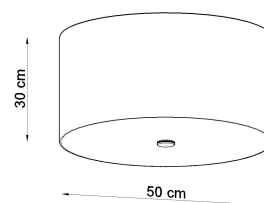

Referencia

LD2020752

Dimensiones del producto

500x500x300mm

Dimensiones del packaging

59x59x27,5cm

DETALLES

La solución perfecta para todos los que aprecian el buen gusto en el acabado interior son los Otto. Proporcionan un acabado perfecto para el espacio de las habitaciones en las que se utilizan. Dependiendo del tamaño y el color, se pueden usar con éxito tanto en diseño interior moderno como tradicional. Una gran ventaja de la Otto es la forma universal, redonda, gracias a la que se usa en todas las habitaciones, independientemente de si se coloca sobre la

mesa en la sala de estar o en el pasillo.

Bombilla: E27, 5x60W, 50Hz, 220V, IP20

Bombilla no incluida.

Dimensiones: 50/50/30 cm.

Material: Tela, vidrio, acero.

Color blanco

ESQUEMA DE INSTALACIÓN

GALERIA