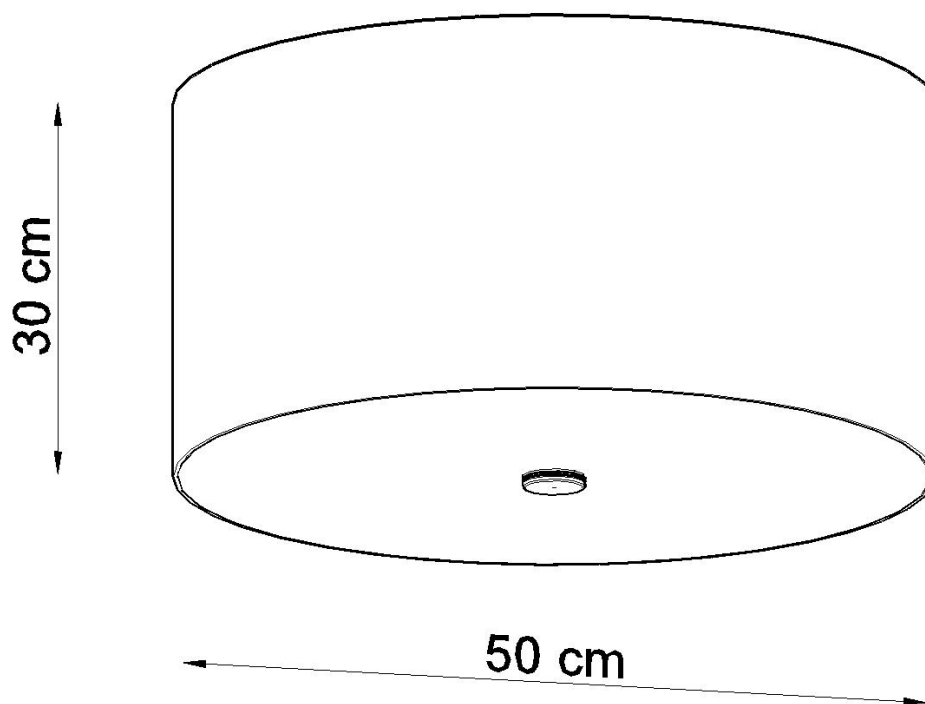

Aplique de techo OTTO 50, blanco, E27

ESPECIFICACIONES

Puntos de Luz	5
Alimentación	AC220V
Casquillo	E27
Otros	Housing
Color	blanco
Interior-exterior	Interior
Protección IP	IP20
Estilo	nordico
Estancia	salon,cocina,dormitorio

Referencia

LD2020752

Dimensiones del producto

500x500x300mm

Dimensiones del packaging

59x59x27,5cm

DETALLES

La solución perfecta para todos los que aprecian el buen gusto en el acabado interior son los Otto. Proporcionan un acabado perfecto para el espacio de las habitaciones en las que se utilizan. Dependiendo del tamaño y el color, se pueden usar con éxito tanto en diseño interior moderno como tradicional. Una gran ventaja de la Otto es la forma universal, redonda, gracias a la que se usa en todas las habitaciones, independientemente de si se coloca sobre la

mesa en la sala de estar o en el pasillo.

Bombilla: E27, 5x60W, 50Hz, 220V, IP20

Bombilla no incluida.

Dimensiones: 50/50/30 cm.

Material: Tela, vidrio, acero.

Color blanco

ESQUEMA DE INSTALACIÓN

GALERIA