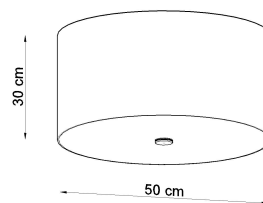

Referencia

LD2020753

Dimensiones del producto

500x500x300mm

Dimensiones del packaging

59x59x27,5cm

DETALLES

La solución perfecta para todos los que aprecian el buen gusto en el acabado interior son los Otto. Proporcionan un acabado perfecto para el espacio de las habitaciones en las que se utilizan. Dependiendo del tamaño y el color, se pueden usar con éxito tanto en diseño interior moderno como tradicional. Una gran ventaja de la Otto es la forma universal, redonda, gracias a la que se usa en todas las habitaciones, independientemente de si se coloca sobre la

mesa en la sala de estar o en el pasillo.

Bombilla: E27, 5x60W, 50Hz, 220V, IP20

Bombilla no incluida.

Dimensiones: 50/50/30 cm.

Material: Tela, vidrio, acero.

De color negro

ESQUEMA DE INSTALACIÓN

GALERIA