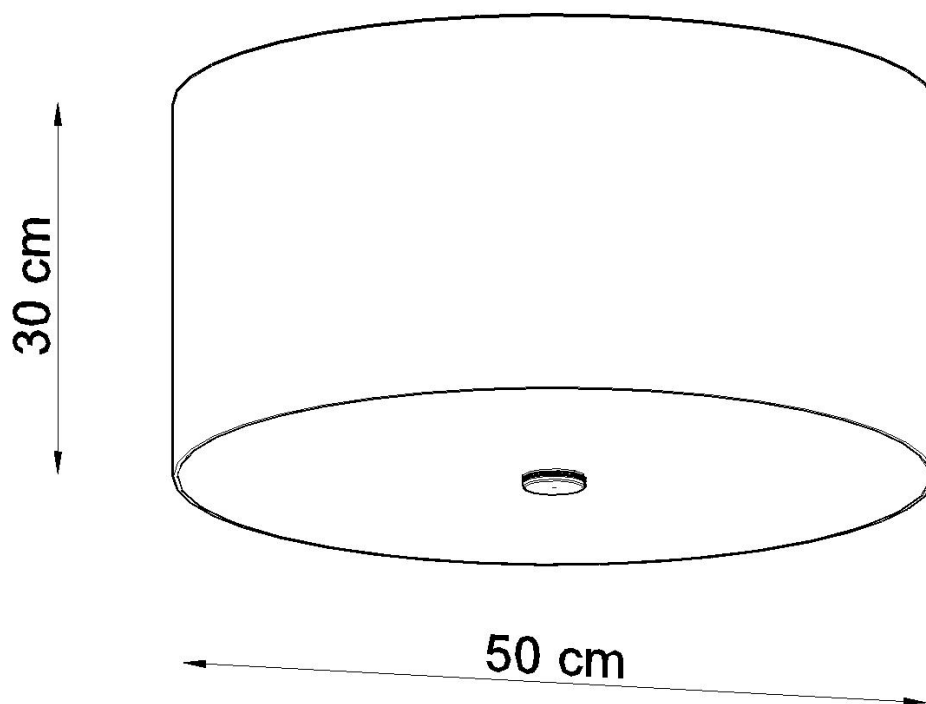

Referencia

LD2020753

Dimensiones del producto

500x500x300mm

Dimensiones del packaging

59x59x27,5cm

DETALLES

La solución perfecta para todos los que aprecian el buen gusto en el acabado interior son los Otto. Proporcionan un acabado perfecto para el espacio de las habitaciones en las que se utilizan. Dependiendo del tamaño y el color, se pueden usar con éxito tanto en diseño interior moderno como tradicional. Una gran ventaja de la Otto es la forma universal, redonda, gracias a la que se usa en todas las habitaciones, independientemente de si se coloca sobre la

mesa en la sala de estar o en el pasillo.

Bombilla: E27, 5x60W, 50Hz, 220V, IP20

Bombilla no incluida.

Dimensiones: 50/50/30 cm.

Material: Tela, vidrio, acero.

De color negro

ESQUEMA DE INSTALACIÓN

Ficha técnica