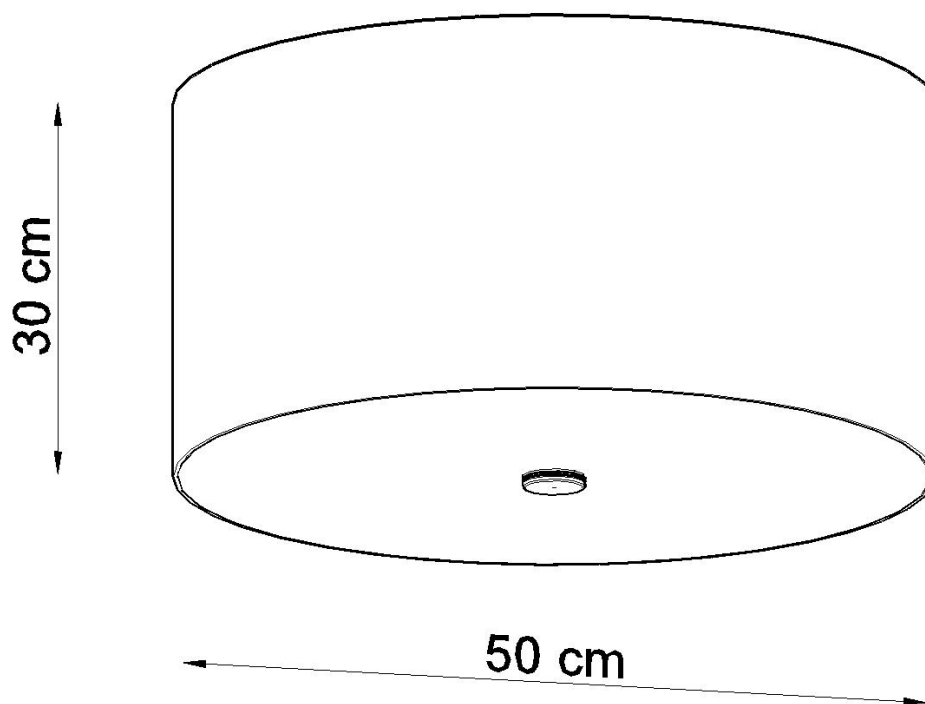

Aplique de techo OTTO 50, negro, E27

ESPECIFICACIONES

Puntos de Luz	5
Alimentación	AC220V
Casquillo	E27
Otros	Housing
Color	negro
Interior-exterior	Interior
Protección IP	IP20
Estilo	nordico
Estancia	salon,cocina,dormitorio

Referencia

LD2020753

Dimensiones del producto

500x500x300mm

Dimensiones del packaging

59x59x27,5cm

DETALLES

La solución perfecta para todos los que aprecian el buen gusto en el acabado interior son los Otto. Proporcionan un acabado perfecto para el espacio de las habitaciones en las que se utilizan. Dependiendo del tamaño y el color, se pueden usar con éxito tanto en diseño interior moderno como tradicional. Una gran ventaja de la Otto es la forma universal, redonda, gracias a la que se usa en todas las habitaciones, independientemente de si se coloca sobre la

mesa en la sala de estar o en el pasillo.

Bombilla: E27, 5x60W, 50Hz, 220V, IP20

Bombilla no incluida.

Dimensiones: 50/50/30 cm.

Material: Tela, vidrio, acero.

De color negro

ESQUEMA DE INSTALACIÓN

GALERIA