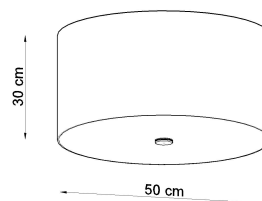

Ficha técnica

Aplique de techo OTTO 50, negro, E27

LEDBOX®

GALERIA

AVISO

Datos sujetos a cambios sin aviso. Excepto errores y omisiones. Asegúrese de utilizar el archivo más