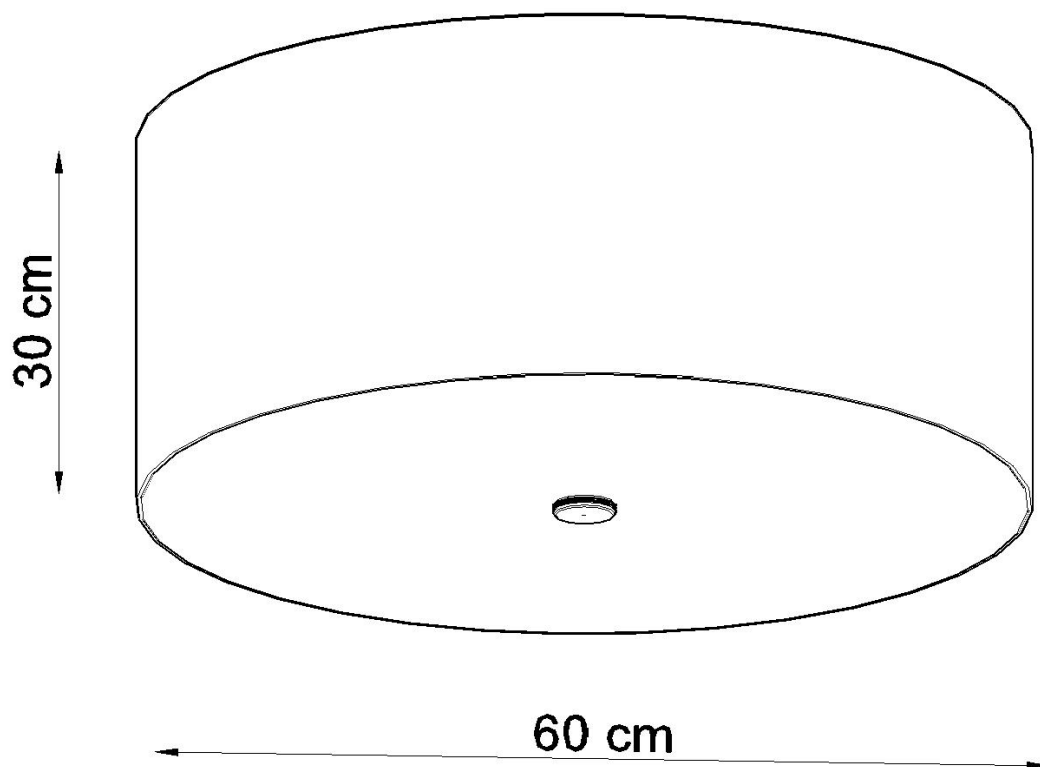

Aplique de techo OTTO 60, blanco, E27

ESPECIFICACIONES

Puntos de Luz	5
Alimentación	AC220V
Casquillo	E27
Otros	Housing
Color	blanco
Interior-exterior	Interior
Protección IP	IP20
Estilo	nordico
Estancia	salon,cocina,dormitorio

Referencia

LD2020754

Dimensiones del producto

600x600x300mm

Dimensiones del packaging

67x67x27,5cm

DETALLES

La solución perfecta para todos los que aprecian el buen gusto en el acabado interior son los Otto. Proporcionan un acabado perfecto para el espacio de las habitaciones en las que se utilizan. Dependiendo del tamaño y el color, se pueden usar con éxito tanto en diseño interior moderno como tradicional. Una gran ventaja de la Otto es la forma universal, redonda, gracias a la que se usa en todas las habitaciones, independientemente de si se coloca sobre la

mesa en la sala de estar o en el pasillo.

Bombilla: E27, 5x60W, 50Hz, 220V, IP20

Bombilla no incluida.

Dimensiones: 60/60/30 cm.

Material: Tela, vidrio, acero.

Color blanco

ESQUEMA DE INSTALACIÓN

GALERIA