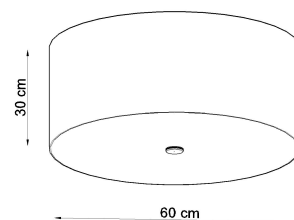

Referencia

LD2020754

Dimensiones del producto

600x600x300mm

Dimensiones del packaging

67x67x27,5cm

DETALLES

La solución perfecta para todos los que aprecian el buen gusto en el acabado interior son los Otto. Proporcionan un acabado perfecto para el espacio de las habitaciones en las que se utilizan. Dependiendo del tamaño y el color, se pueden usar con éxito tanto en diseño interior moderno como tradicional. Una gran ventaja de la Otto es la forma universal, redonda, gracias a la que se usa en todas las habitaciones, independientemente de si se coloca sobre la

mesa en la sala de estar o en el pasillo.

Bombilla: E27, 5x60W, 50Hz, 220V, IP20

Bombilla no incluida.

Dimensiones: 60/60/30 cm.

Material: Tela, vidrio, acero.

Color blanco

ESQUEMA DE INSTALACIÓN

GALERIA