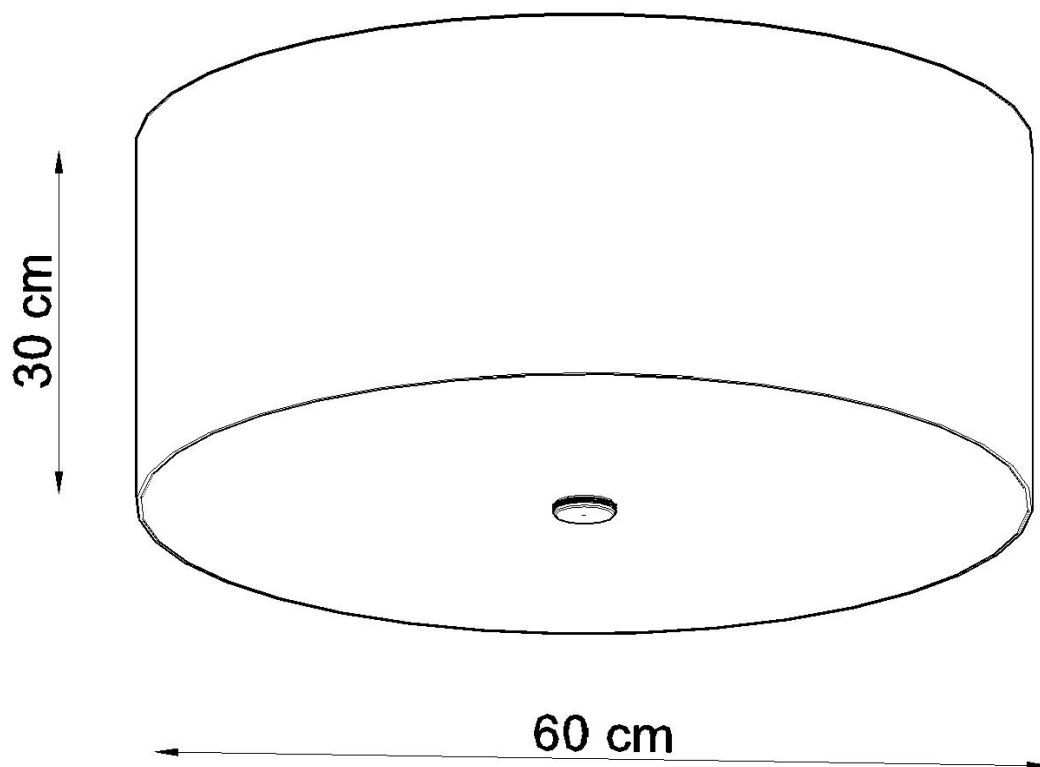

Aplique de techo OTTO 60, blanco, E27

ESPECIFICACIONES

Puntos de Luz	5
Alimentación	AC220V
Casquillo	E27
Otros	Housing
Color	blanco
Interior-externo	Interior
Protección IP	IP20
Estilo	nordico
Estancia	salon,cocina,dormitorio

Referencia

LD2020754

Dimensiones del producto

600x600x300mm

Dimensiones del packaging

67x67x27,5cm

DETALLES

La solución perfecta para todos los que aprecian el buen gusto en el acabado interior son los Otto. Proporcionan un acabado perfecto para el espacio de las habitaciones en las que se utilizan. Dependiendo del tamaño y el color, se pueden usar con éxito tanto en diseño interior moderno como tradicional. Una gran ventaja de la Otto es la forma universal, redonda, gracias a la que se usa en todas las habitaciones, independientemente de si se coloca sobre la

mesa en la sala de estar o en el pasillo.

Bombilla: E27, 5x60W, 50Hz, 220V, IP20

Bombilla no incluida.

Dimensiones: 60/60/30 cm.

Material: Tela, vidrio, acero.

Color blanco

ESQUEMA DE INSTALACIÓN

GALERIA