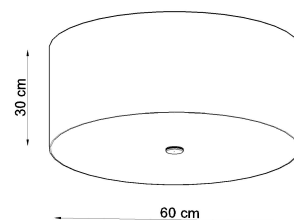

Referencia

LD2020755

Dimensiones del producto

600x600x300mm

Dimensiones del packaging

67x67x27,5cm

DETALLES

La solución perfecta para todos los que aprecian el buen gusto en el acabado interior son los Otto. Proporcionan un acabado perfecto para el espacio de las habitaciones en las que se utilizan. Dependiendo del tamaño y el color, se pueden usar con éxito tanto en diseño interior moderno como tradicional. Una gran ventaja de la Otto es la forma universal, redonda, gracias a la que se usa en todas las habitaciones, independientemente de si se coloca sobre la

mesa en la sala de estar o en el pasillo.

Bombilla: E27, 5x60W, 50Hz, 220V, IP20

Bombilla no incluida.

Dimensiones: 60/60/30 cm.

Material: Tela, vidrio, acero.

De color negro

ESQUEMA DE INSTALACIÓN

GALERIA