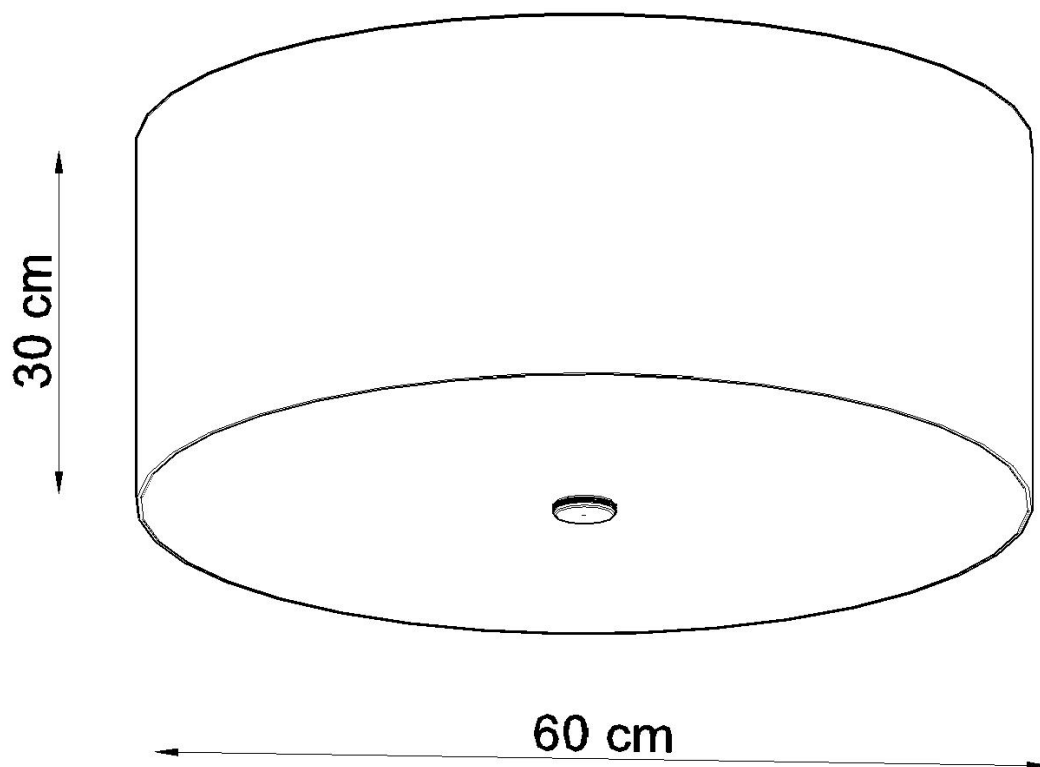

Referencia

LD2020755

Dimensiones del producto

600x600x300mm

Dimensiones del packaging

67x67x27,5cm

DETALLES

La solución perfecta para todos los que aprecian el buen gusto en el acabado interior son los Otto. Proporcionan un acabado perfecto para el espacio de las habitaciones en las que se utilizan. Dependiendo del tamaño y el color, se pueden usar con éxito tanto en diseño interior moderno como tradicional. Una gran ventaja de la Otto es la forma universal, redonda, gracias a la que se usa en todas las habitaciones, independientemente de si se coloca sobre la

mesa en la sala de estar o en el pasillo.

Bombilla: E27, 5x60W, 50Hz, 220V, IP20

Bombilla no incluida.

Dimensiones: 60/60/30 cm.

Material: Tela, vidrio, acero.

De color negro

ESQUEMA DE INSTALACIÓN

GALERIA