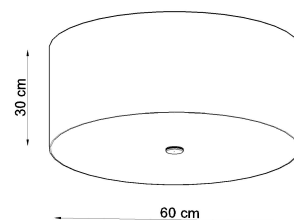

Referencia

LD2020755

Dimensiones del producto

600x600x300mm

Dimensiones del packaging

67x67x27,5cm

DETALLES

La solución perfecta para todos los que aprecian el buen gusto en el acabado interior son los Otto. Proporcionan un acabado perfecto para el espacio de las habitaciones en las que se utilizan. Dependiendo del tamaño y el color, se pueden usar con éxito tanto en diseño interior moderno como tradicional. Una gran ventaja de la Otto es la forma universal, redonda, gracias a la que se usa en todas las habitaciones, independientemente de si se coloca sobre la

mesa en la sala de estar o en el pasillo.

Bombilla: E27, 5x60W, 50Hz, 220V, IP20

Bombilla no incluida.

Dimensiones: 60/60/30 cm.

Material: Tela, vidrio, acero.

De color negro

ESQUEMA DE INSTALACIÓN

Ficha técnica