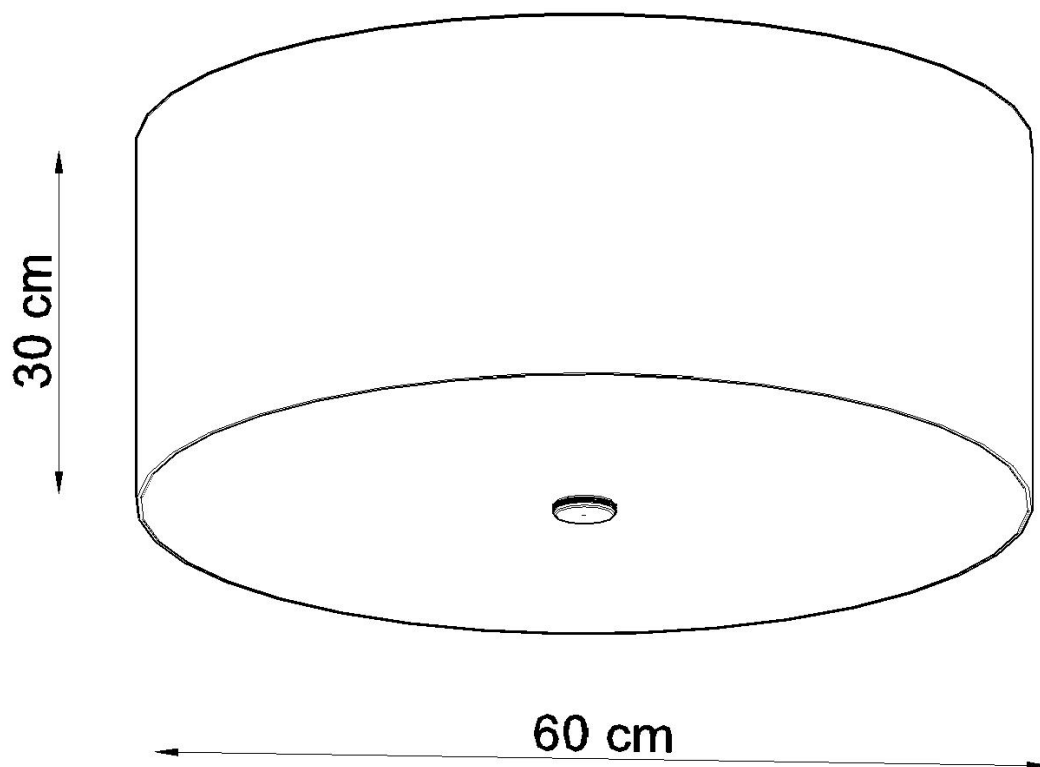

Referencia

LD2020755

Dimensiones del producto

600x600x300mm

Dimensiones del packaging

67x67x27,5cm

DETALLES

La solución perfecta para todos los que aprecian el buen gusto en el acabado interior son los Otto. Proporcionan un acabado perfecto para el espacio de las habitaciones en las que se utilizan. Dependiendo del tamaño y el color, se pueden usar con éxito tanto en diseño interior moderno como tradicional. Una gran ventaja de la Otto es la forma universal, redonda, gracias a la que se usa en todas las habitaciones, independientemente de si se coloca sobre la

mesa en la sala de estar o en el pasillo.

Bombilla: E27, 5x60W, 50Hz, 220V, IP20

Bombilla no incluida.

Dimensiones: 60/60/30 cm.

Material: Tela, vidrio, acero.

De color negro

ESQUEMA DE INSTALACIÓN

Ficha técnica