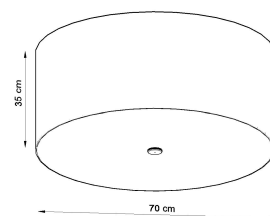

Referencia

LD2020756

Dimensiones del producto

700x700x350mm

Dimensiones del packaging

77x76x27,5cm

DETALLES

La solución perfecta para todos los que aprecian el buen gusto en el acabado interior son los Otto. Proporcionan un acabado perfecto para el espacio de las habitaciones en las que se utilizan. Dependiendo del tamaño y el color, se pueden usar con éxito tanto en diseño interior moderno como tradicional. Una gran ventaja de la Otto es la forma universal, redonda, gracias a la que se usa en todas las habitaciones, independientemente de si se coloca sobre la

mesa en la sala de estar o en el pasillo.

Bombilla: E27, 6x60W, 50Hz, 220V, IP20

Bombilla no incluida.

Dimensiones: 70/70/35 cm.

Material: Tela, vidrio, acero.

Color blanco

ESQUEMA DE INSTALACIÓN

GALERIA