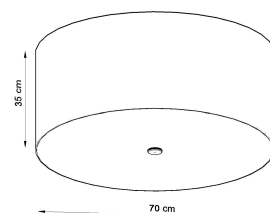

Referencia

LD2020756

Dimensiones del producto

700x700x350mm

Dimensiones del packaging

77x76x27,5cm

DETALLES

La solución perfecta para todos los que aprecian el buen gusto en el acabado interior son los Otto. Proporcionan un acabado perfecto para el espacio de las habitaciones en las que se utilizan. Dependiendo del tamaño y el color, se pueden usar con éxito tanto en diseño interior moderno como tradicional. Una gran ventaja de la Otto es la forma universal, redonda, gracias a la que se usa en todas las habitaciones, independientemente de si se coloca sobre la

mesa en la sala de estar o en el pasillo.

Bombilla: E27, 6x60W, 50Hz, 220V, IP20

Bombilla no incluida.

Dimensiones: 70/70/35 cm.

Material: Tela, vidrio, acero.

Color blanco

ESQUEMA DE INSTALACIÓN

GALERIA