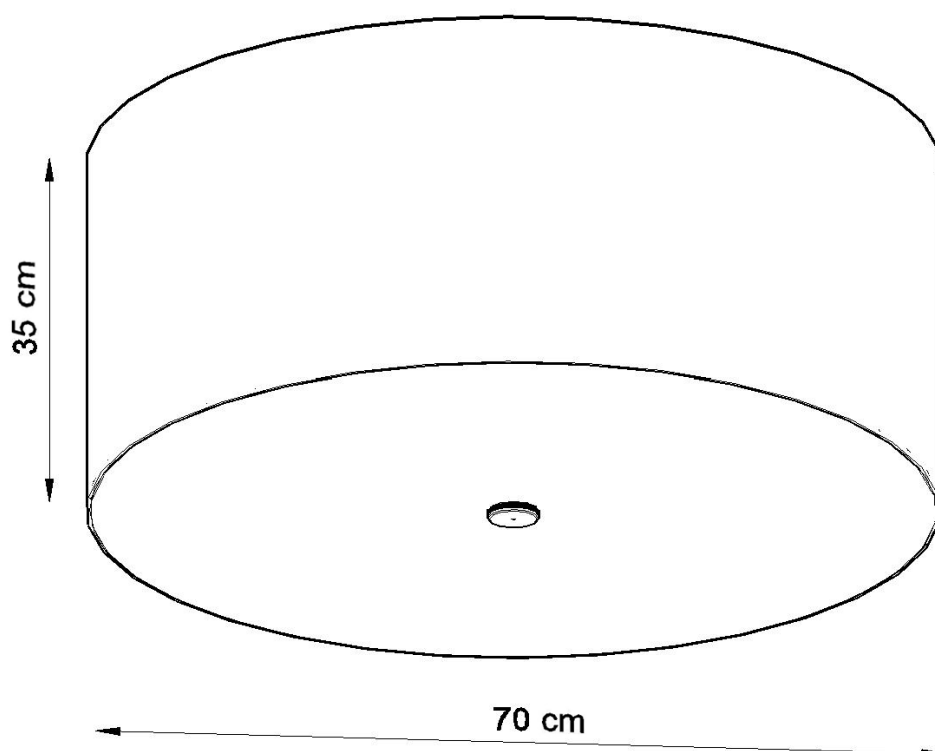

Referencia

LD2020756

Dimensiones del producto

700x700x350mm

Dimensiones del packaging

77x76x27,5cm

DETALLES

La solución perfecta para todos los que aprecian el buen gusto en el acabado interior son los Otto. Proporcionan un acabado perfecto para el espacio de las habitaciones en las que se utilizan. Dependiendo del tamaño y el color, se pueden usar con éxito tanto en diseño interior moderno como tradicional. Una gran ventaja de la Otto es la forma universal, redonda, gracias a la que se usa en todas las habitaciones, independientemente de si se coloca sobre la

mesa en la sala de estar o en el pasillo.

Bombilla: E27, 6x60W, 50Hz, 220V, IP20

Bombilla no incluida.

Dimensiones: 70/70/35 cm.

Material: Tela, vidrio, acero.

Color blanco

ESQUEMA DE INSTALACIÓN

GALERIA