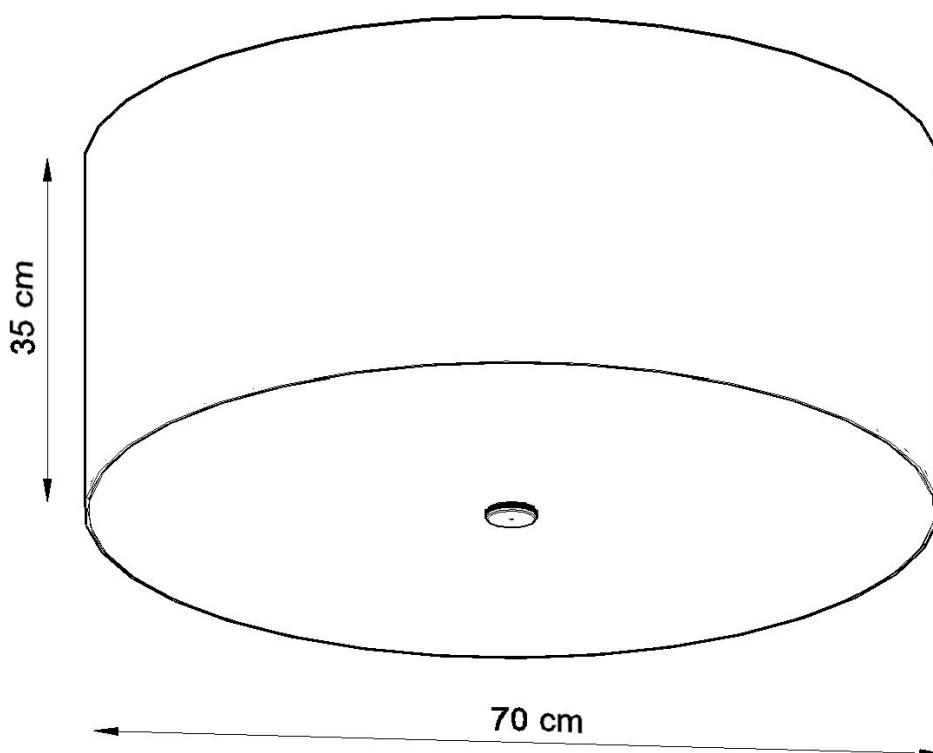

Referencia

LD2020756

Dimensiones del producto

700x700x350mm

Dimensiones del packaging

77x76x27,5cm

DETALLES

La solución perfecta para todos los que aprecian el buen gusto en el acabado interior son los Otto. Proporcionan un acabado perfecto para el espacio de las habitaciones en las que se utilizan. Dependiendo del tamaño y el color, se pueden usar con éxito tanto en diseño interior moderno como tradicional. Una gran ventaja de la Otto es la forma universal, redonda, gracias a la que se usa en todas las habitaciones, independientemente de si se coloca sobre la

mesa en la sala de estar o en el pasillo.

Bombilla: E27, 6x60W, 50Hz, 220V, IP20

Bombilla no incluida.

Dimensiones: 70/70/35 cm.

Material: Tela, vidrio, acero.

Color blanco

ESQUEMA DE INSTALACIÓN

GALERIA