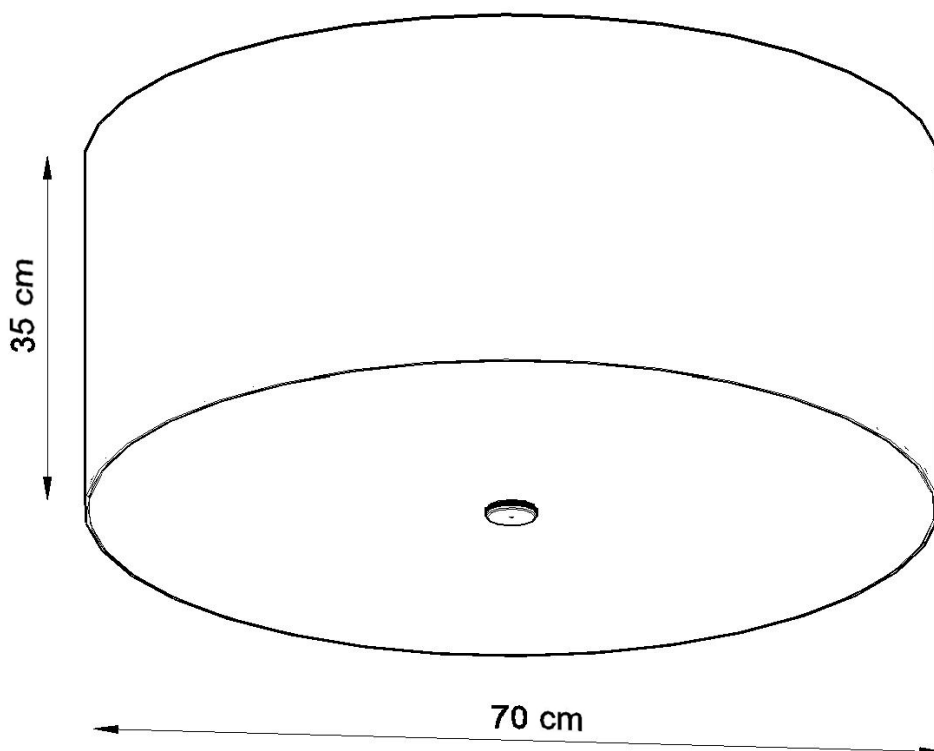

Referencia

LD2020756

Dimensiones del producto

700x700x350mm

Dimensiones del packaging

77x76x27,5cm

DETALLES

La solución perfecta para todos los que aprecian el buen gusto en el acabado interior son los Otto. Proporcionan un acabado perfecto para el espacio de las habitaciones en las que se utilizan. Dependiendo del tamaño y el color, se pueden usar con éxito tanto en diseño interior moderno como tradicional. Una gran ventaja de la Otto es la forma universal, redonda, gracias a la que se usa en todas las habitaciones, independientemente de si se coloca sobre la

mesa en la sala de estar o en el pasillo.

Bombilla: E27, 6x60W, 50Hz, 220V, IP20

Bombilla no incluida.

Dimensiones: 70/70/35 cm.

Material: Tela, vidrio, acero.

Color blanco

ESQUEMA DE INSTALACIÓN

GALERIA