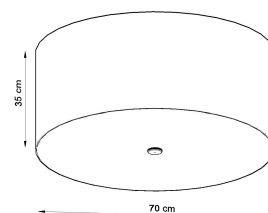

Referencia

LD2020756

Dimensiones del producto

700x700x350mm

Dimensiones del packaging

77x76x27,5cm

DETALLES

La solución perfecta para todos los que aprecian el buen gusto en el acabado interior son los Otto. Proporcionan un acabado perfecto para el espacio de las habitaciones en las que se utilizan. Dependiendo del tamaño y el color, se pueden usar con éxito tanto en diseño interior moderno como tradicional. Una gran ventaja de la Otto es la forma universal, redonda, gracias a la que se usa en todas las habitaciones, independientemente de si se coloca sobre la

mesa en la sala de estar o en el pasillo.

Bombilla: E27, 6x60W, 50Hz, 220V, IP20

Bombilla no incluida.

Dimensiones: 70/70/35 cm.

Material: Tela, vidrio, acero.

Color blanco

ESQUEMA DE INSTALACIÓN

GALERIA