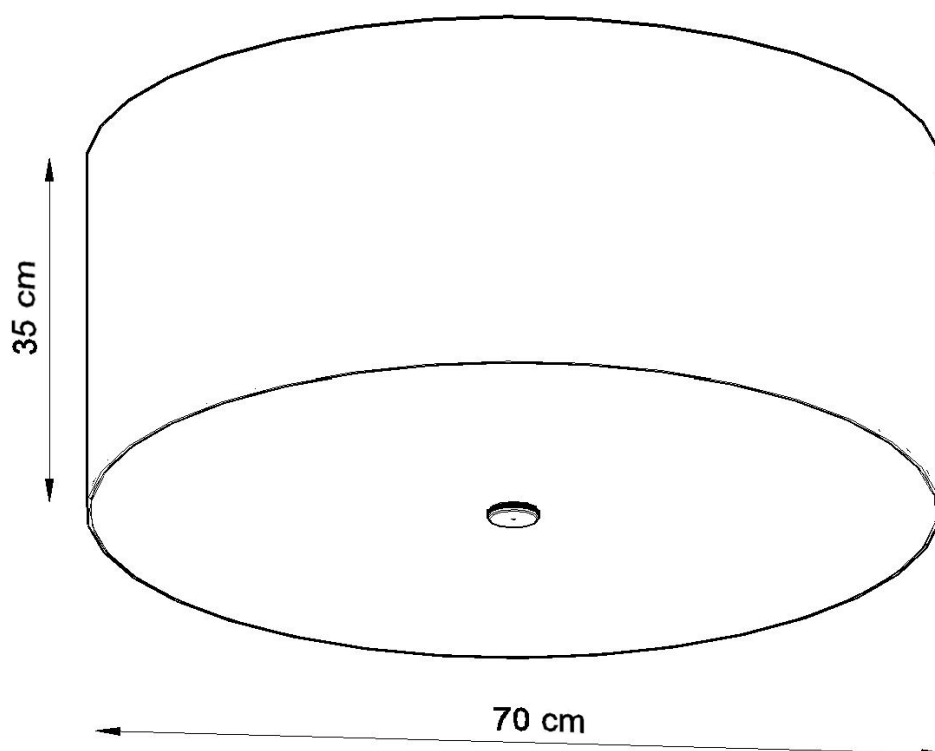

Referencia

LD2020757

Dimensiones del producto

700x700x350mm

Dimensiones del packaging

77x76x27,5cm

DETALLES

La solución perfecta para todos los que aprecian el buen gusto en el acabado interior son los Otto. Proporcionan un acabado perfecto para el espacio de las habitaciones en las que se utilizan. Dependiendo del tamaño y el color, se pueden usar con éxito tanto en diseño interior moderno como tradicional. Una gran ventaja de la Otto es la forma universal, redonda, gracias a la que se usa en todas las habitaciones, independientemente de si se coloca sobre la

mesa en la sala de estar o en el pasillo.

Bombilla: E27, 6x60W, 50Hz, 220V, IP20

Bombilla no incluida.

Dimensiones: 70/70/35 cm.

Material: Tela, vidrio, acero.

De color negro

ESQUEMA DE INSTALACIÓN

GALERIA