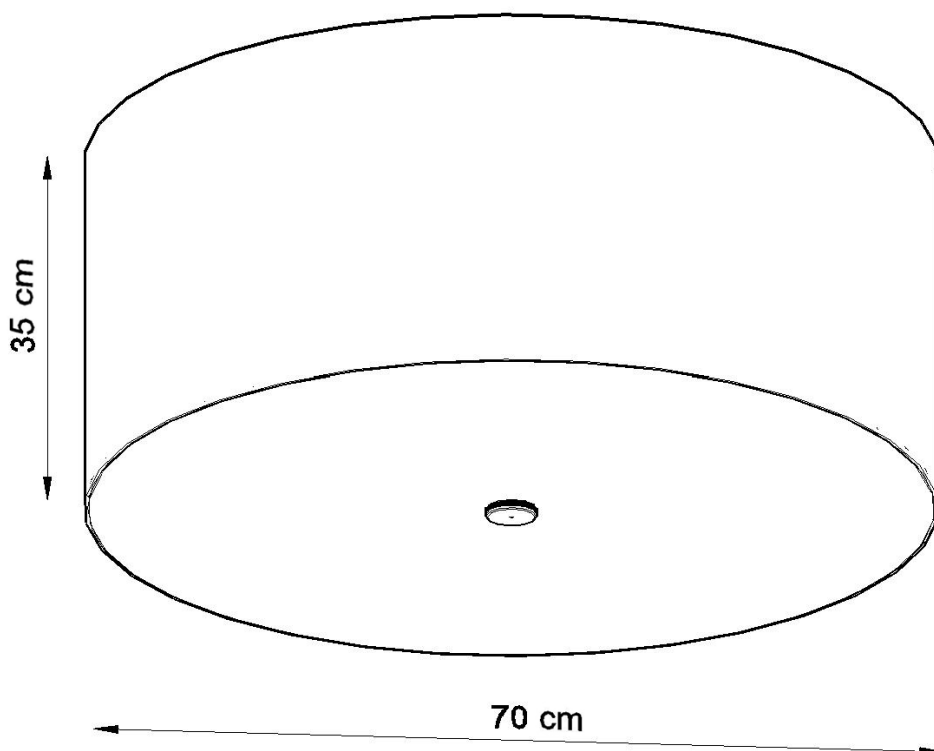

Referencia

LD2020757

Dimensiones del producto

700x700x350mm

Dimensiones del packaging

77x76x27,5cm

DETALLES

La solución perfecta para todos los que aprecian el buen gusto en el acabado interior son los Otto. Proporcionan un acabado perfecto para el espacio de las habitaciones en las que se utilizan. Dependiendo del tamaño y el color, se pueden usar con éxito tanto en diseño interior moderno como tradicional. Una gran ventaja de la Otto es la forma universal, redonda, gracias a la que se usa en todas las habitaciones, independientemente de si se coloca sobre la

mesa en la sala de estar o en el pasillo.

Bombilla: E27, 6x60W, 50Hz, 220V, IP20

Bombilla no incluida.

Dimensiones: 70/70/35 cm.

Material: Tela, vidrio, acero.

De color negro

ESQUEMA DE INSTALACIÓN

GALERIA