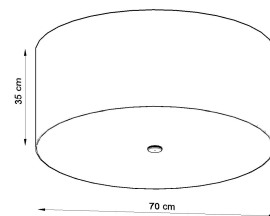

Referencia

LD2020757

Dimensiones del producto

700x700x350mm

Dimensiones del packaging

77x76x27,5cm

DETALLES

La solución perfecta para todos los que aprecian el buen gusto en el acabado interior son los Otto. Proporcionan un acabado perfecto para el espacio de las habitaciones en las que se utilizan. Dependiendo del tamaño y el color, se pueden usar con éxito tanto en diseño interior moderno como tradicional. Una gran ventaja de la Otto es la forma universal, redonda, gracias a la que se usa en todas las habitaciones, independientemente de si se coloca sobre la

mesa en la sala de estar o en el pasillo.

Bombilla: E27, 6x60W, 50Hz, 220V, IP20

Bombilla no incluida.

Dimensiones: 70/70/35 cm.

Material: Tela, vidrio, acero.

De color negro

ESQUEMA DE INSTALACIÓN

GALERIA