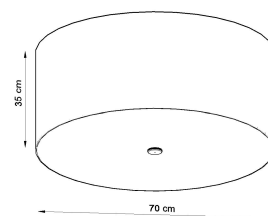

Referencia

LD2020757

Dimensiones del producto

700x700x350mm

Dimensiones del packaging

77x76x27,5cm

DETALLES

La solución perfecta para todos los que aprecian el buen gusto en el acabado interior son los Otto. Proporcionan un acabado perfecto para el espacio de las habitaciones en las que se utilizan. Dependiendo del tamaño y el color, se pueden usar con éxito tanto en diseño interior moderno como tradicional. Una gran ventaja de la Otto es la forma universal, redonda, gracias a la que se usa en todas las habitaciones, independientemente de si se coloca sobre la

mesa en la sala de estar o en el pasillo.

Bombilla: E27, 6x60W, 50Hz, 220V, IP20

Bombilla no incluida.

Dimensiones: 70/70/35 cm.

Material: Tela, vidrio, acero.

De color negro

ESQUEMA DE INSTALACIÓN

GALERIA