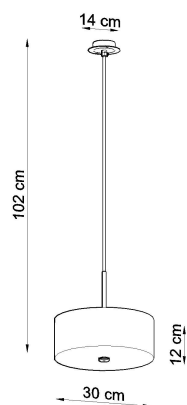

Ficha técnica

Lámpara suspendida SKALA 30, blanca, E27

LEDBOX®

AVISO

Datos sujetos a cambios sin aviso. Excepto errores y omisiones. Asegúrese de utilizar el archivo más reciente posible.