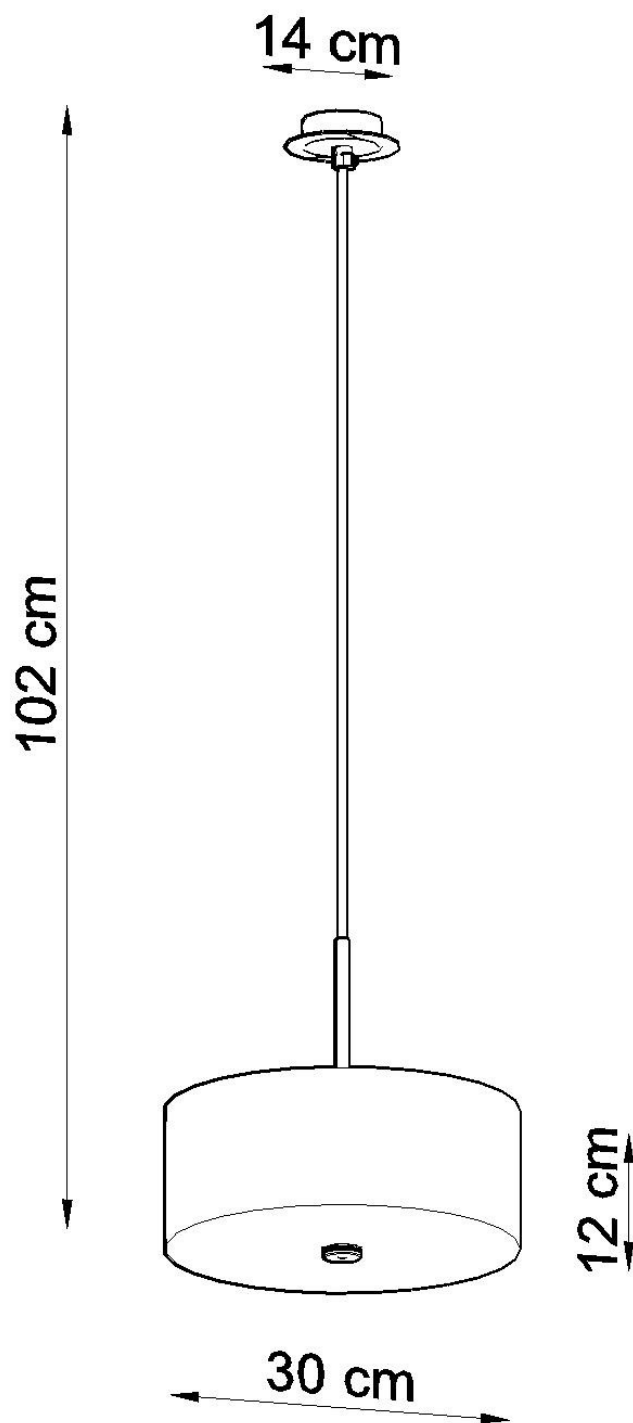

Ficha técnica

Lámpara suspendida SKALA 30, blanca, E27

LEDBOX®