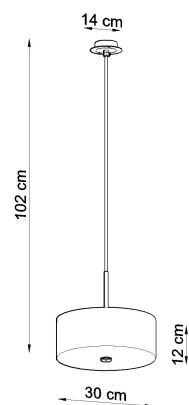

Ficha técnica

Lámpara suspendida SKALA 30, blanca, E27

LEDBOX®

AVISO

Datos sujetos a cambios sin aviso. Excepto errores y omisiones. Asegúrese de utilizar el archivo más reciente posible.