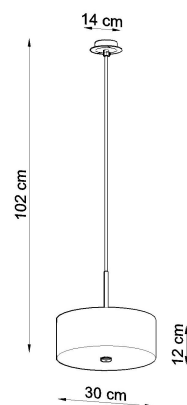

Ficha técnica

Lámpara suspendida SKALA 30, negra, E27

LEDBOX®

AVISO

Datos sujetos a cambios sin aviso. Excepto errores y omisiones. Asegúrese de utilizar el archivo más reciente posible.