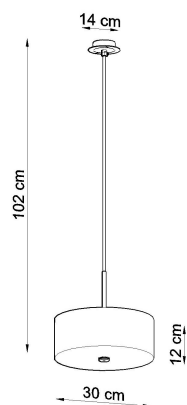

Ficha técnica

Lámpara suspendida SKALA 30, negra, E27

LEDBOX®

AVISO

Datos sujetos a cambios sin aviso. Excepto errores y omisiones. Asegúrese de utilizar el archivo más reciente posible.