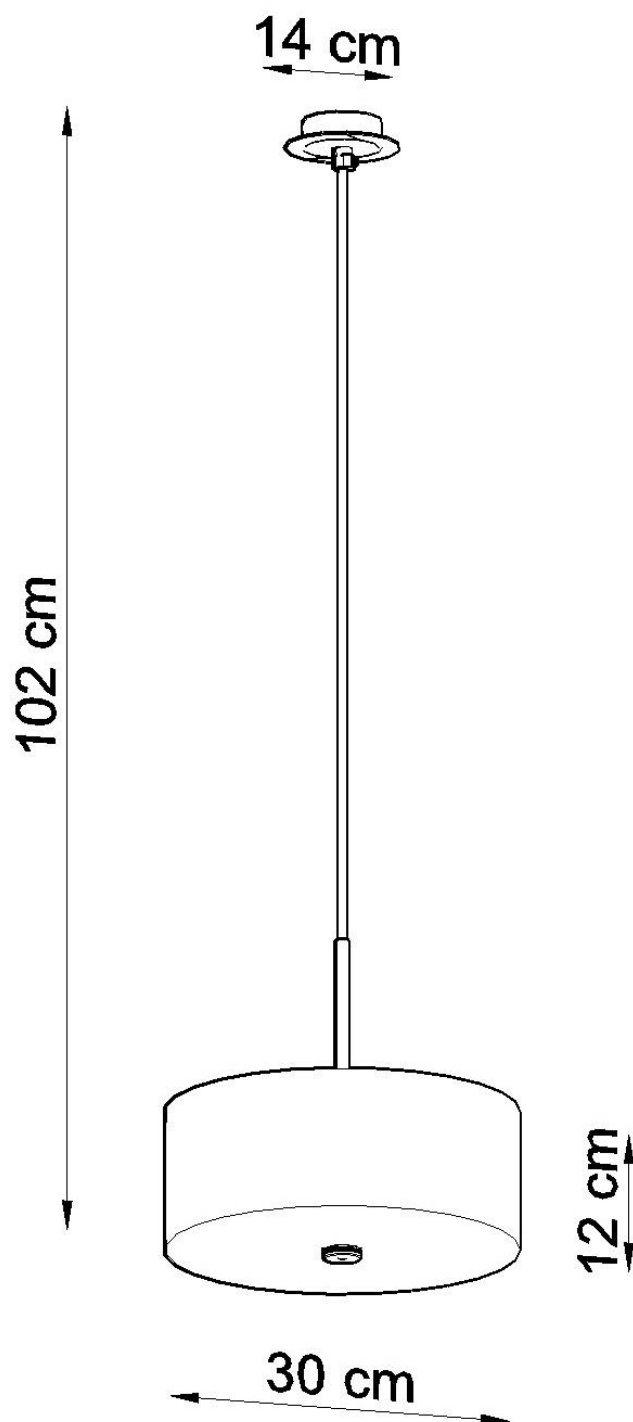

Ficha técnica

Lámpara suspendida SKALA 30, negra, E27

LEDBOX®