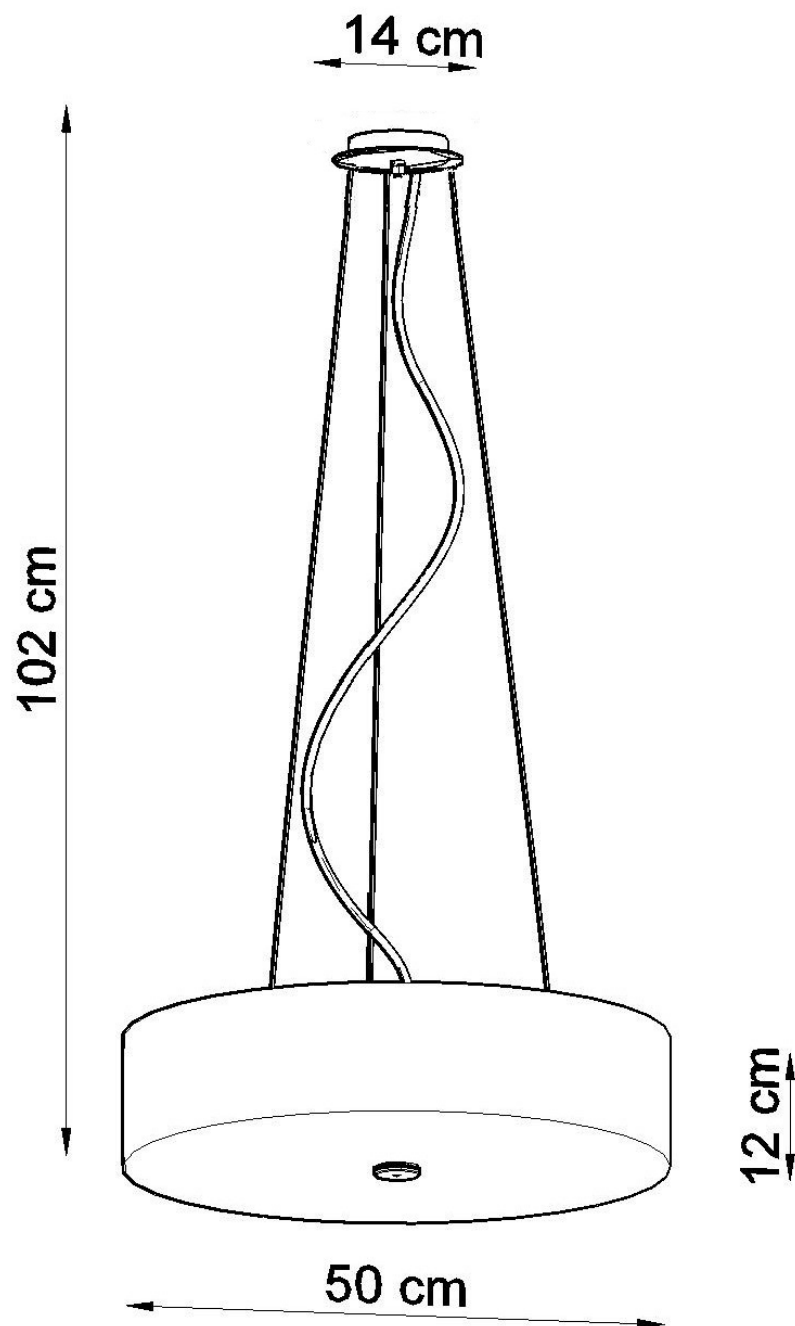

Ficha técnica

Lámpara suspendida SKALA 50, blanca, E27

LEDBOX®