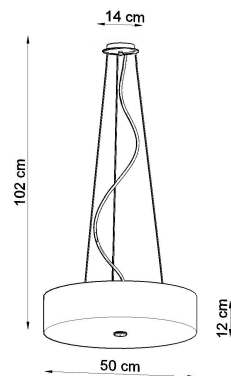

Ficha técnica

Lámpara suspendida SKALA 50, blanca, E27

LEDBOX®

AVISO

Datos sujetos a cambios sin aviso. Excepto errores y omisiones. Asegúrese de utilizar el archivo más reciente posible.