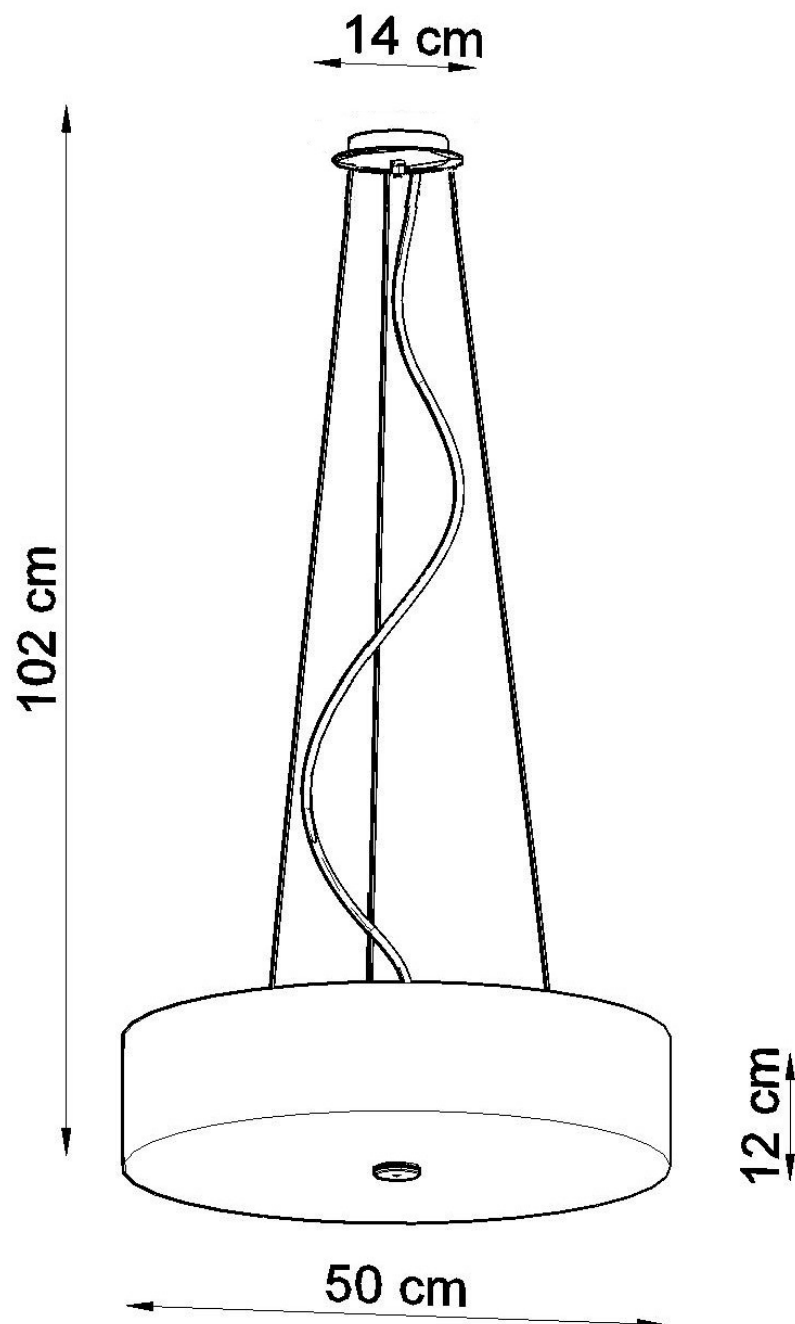

Ficha técnica

Lámpara suspendida SKALA 50, blanca, E27

LEDBOX®