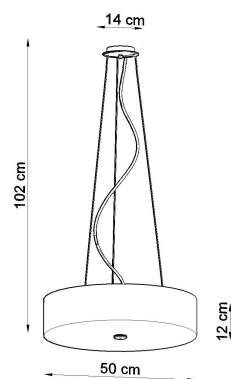

Ficha técnica

Lámpara suspendida SKALA 50, blanca, E27

LEDBOX®

AVISO

Datos sujetos a cambios sin aviso. Excepto errores y omisiones. Asegúrese de utilizar el archivo más reciente posible.