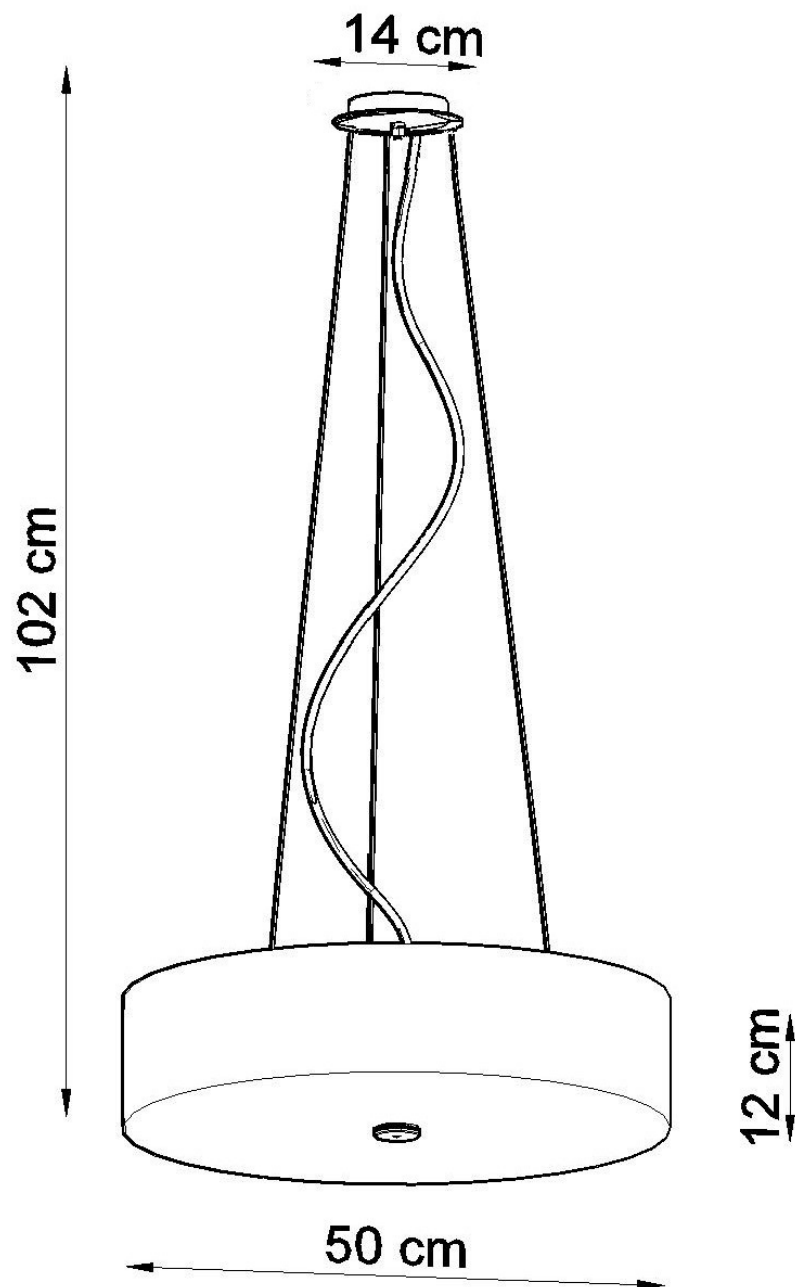

Ficha técnica

Lámpara suspendida SKALA 50, negra, E27

LEDBOX®