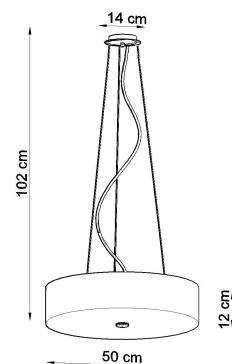

Ficha técnica

Lámpara suspendida SKALA 50, negra, E27

LEDBOX®

AVISO

Datos sujetos a cambios sin aviso. Excepto errores y omisiones. Asegúrese de utilizar el archivo más reciente posible.