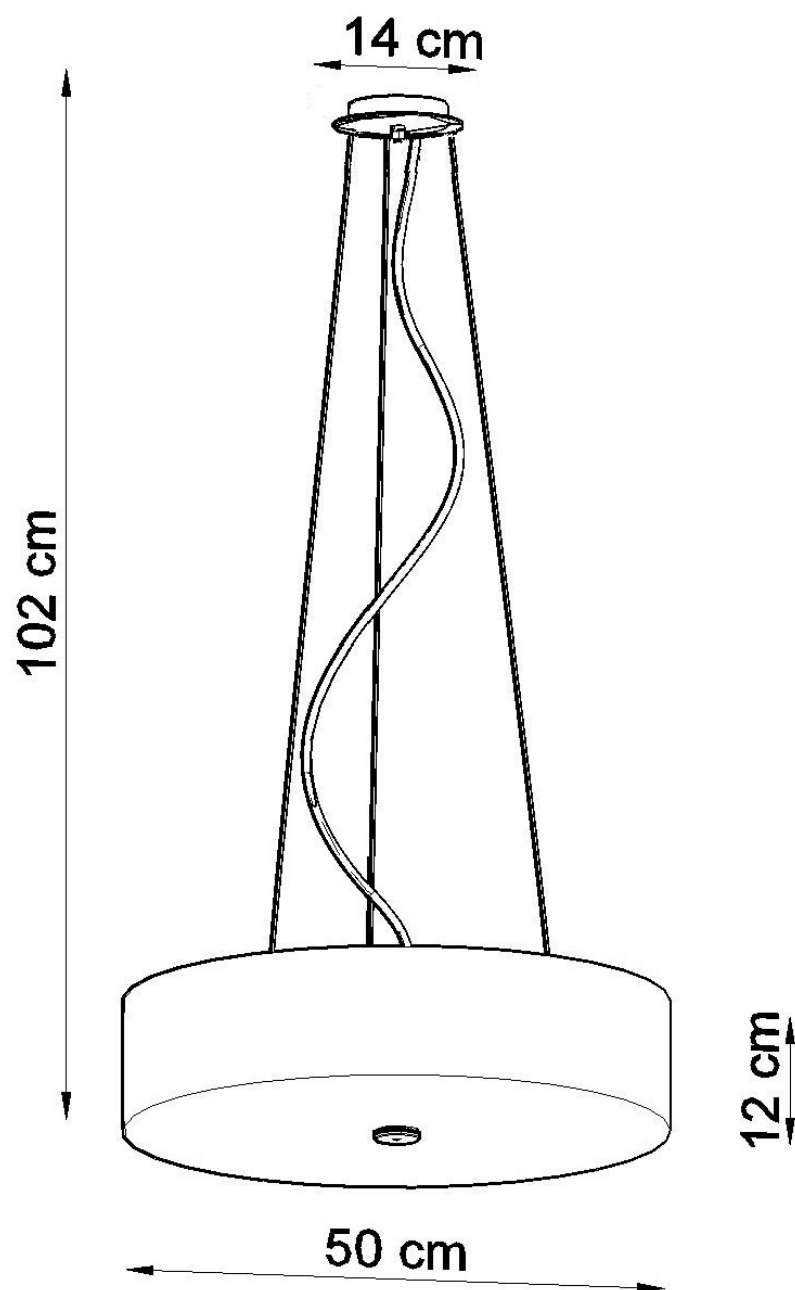

Ficha técnica

Lámpara suspendida SKALA 50, negra, E27

LEDBOX®