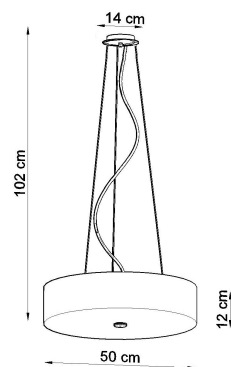

Ficha técnica

Lámpara suspendida SKALA 50, negra, E27

LEDBOX®

AVISO

Datos sujetos a cambios sin aviso. Excepto errores y omisiones. Asegúrese de utilizar el archivo más reciente posible.