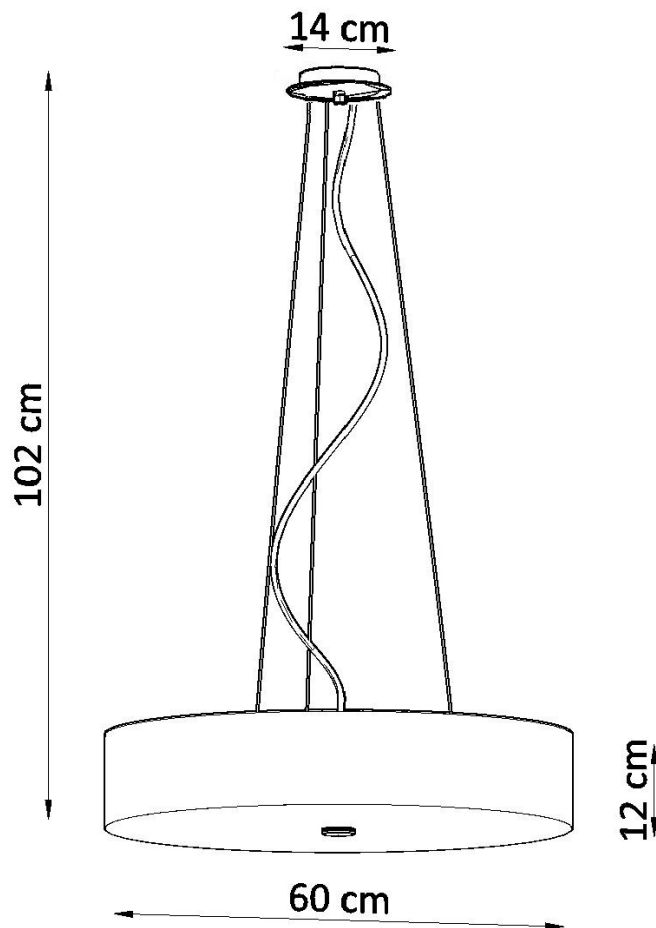

Ficha técnica

Lámpara suspendida SKALA 60, blanca, E27

LEDBOX®

ESQUEMA DE INSTALACIÓN