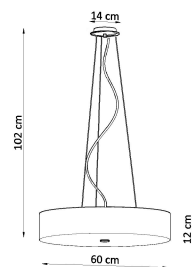

Ficha técnica

Lámpara suspendida SKALA 60, blanca, E27

LEDBOX®

AVISO

Datos sujetos a cambios sin aviso. Excepto errores y omisiones. Asegúrese de utilizar el archivo más reciente posible.