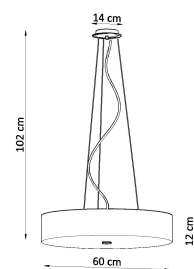

Referencia

LD2020762

Dimensiones del producto

600x600x1020mm

Dimensiones del packaging

67x67x27,5cm

DETALLES

Para todos aquellos que aman la elegancia y el estilo, las lámparas Skala son una excelente solución. Esta lámpara redonda es la opción perfecta para aquellos que desean darle a sus habitaciones la elegancia y proporcionar una muy buena iluminación. Las lámparas Skala son una garantía de la más alta calidad. Su gran ventaja es la universalidad. Se pueden utilizar en una variedad de habitaciones, ya sea en un estilo moderno o tradicional. Se ven muy bien en salas de estar, dormitorios, cocinas,

baños, habitaciones infantiles y jóvenes.

Bombilla: E27, 5x60W, 50Hz, 220V, IP20

Bombilla no incluida.

Dimensiones: 60/60/102 cm.

Dimensión de la pantalla: 60/12 cm

Material: Tela, vidrio, acero.

Color blanco

Ficha técnica

Lámpara suspendida SKALA 60, blanca, E27

LEDBOX[®]

Ficha técnica

Lámpara suspendida SKALA 60, blanca, E27

LEDBOX®

ESQUEMA DE INSTALACIÓN

Ficha técnica

Lámpara suspendida SKALA 60, blanca, E27

LEDBOX®

GALERIA

Ficha técnica

Lámpara suspendida SKALA 60, blanca, E27

LEDBOX®

AVISO

Datos sujetos a cambios sin aviso. Excepto errores y omisiones. Asegúrese de utilizar el archivo más reciente posible.