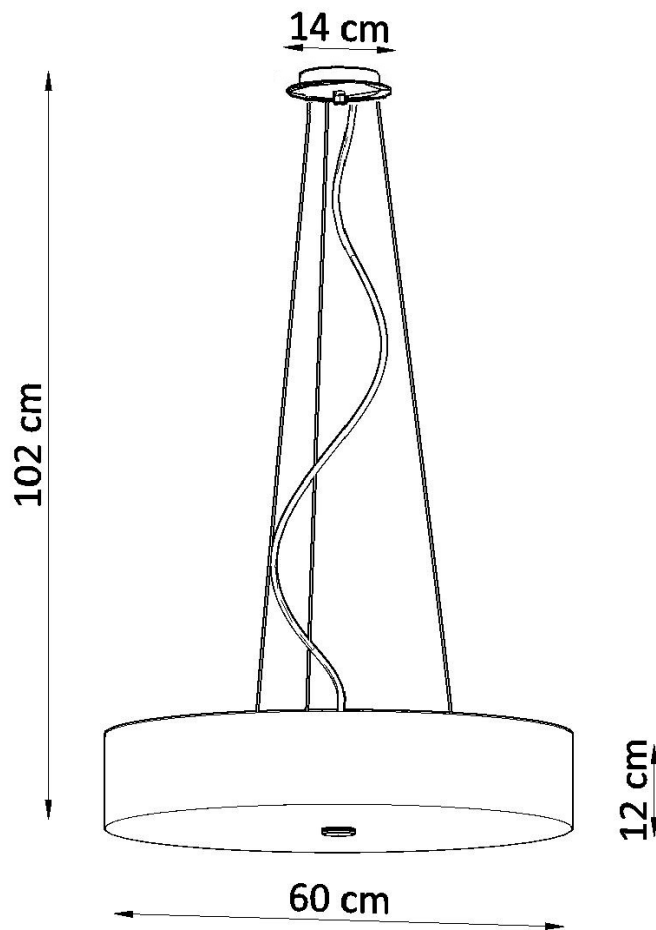

Lámpara suspendida SKALA 60, blanca, E27

ESPECIFICACIONES

Puntos de Luz	5
Alimentación	AC220V
Casquillo	E27
Otros	Housing
Color	blanco
Interior-externo	Interior
Protección IP	IP20
Estilo	vanguardista
Estancia	dormitorio, oficina

Referencia

LD2020762

Dimensiones del producto

600x600x1020mm

Dimensiones del packaging

67x67x27,5cm

DETALLES

Para todos aquellos que aman la elegancia y el estilo, las lámparas Skala son una excelente solución. Esta lámpara redonda es la opción perfecta para aquellos que desean darle a sus habitaciones la elegancia y proporcionar una muy buena iluminación. Las lámparas Skala son una garantía de la más alta calidad. Su gran ventaja es la universalidad. Se pueden utilizar en una variedad de habitaciones, ya sea en un estilo moderno o tradicional. Se ven muy bien en salas de estar, dormitorios, cocinas,

baños, habitaciones infantiles y jóvenes.

Bombilla: E27, 5x60W, 50Hz, 220V, IP20

Bombilla no incluida.

Dimensiones: 60/60/102 cm.

Dimensión de la pantalla: 60/12 cm

Material: Tela, vidrio, acero.

Color blanco

Ficha técnica

Lámpara suspendida SKALA 60, blanca, E27

LEDBOX®

Ficha técnica

Lámpara suspendida SKALA 60, blanca, E27

LEDBOX®

ESQUEMA DE INSTALACIÓN

Ficha técnica