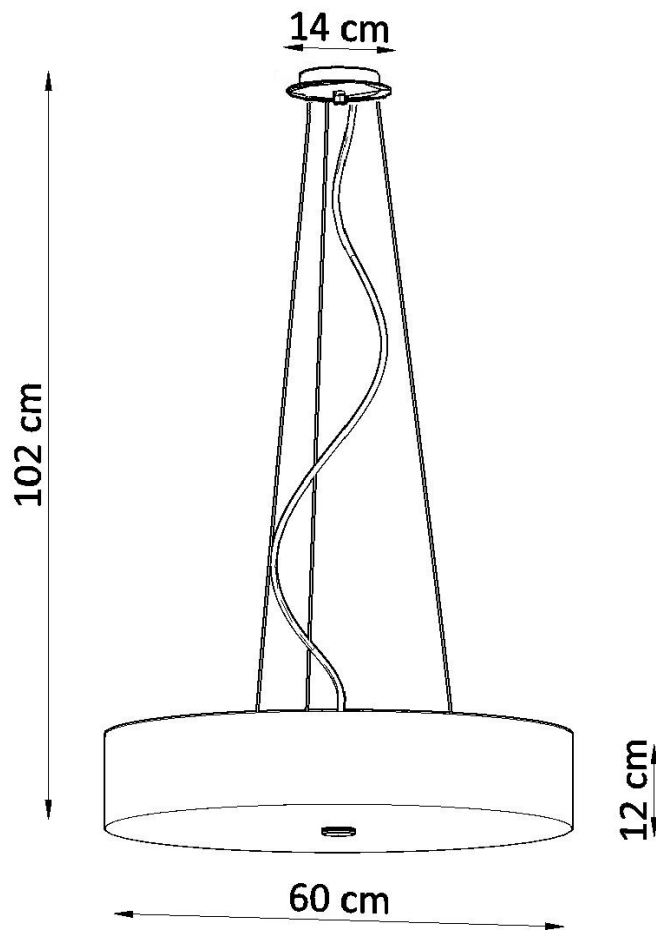

Lámpara suspendida SKALA 60, blanca, E27

ESPECIFICACIONES

Puntos de Luz	5
Alimentación	AC220V
Casquillo	E27
Otros	Housing
Color	blanco
Interior-externo	Interior
Protección IP	IP20
Estilo	vanguardista
Estancia	dormitorio, oficina

Referencia

LD2020762

Dimensiones del producto

600x600x1020mm

Dimensiones del packaging

67x67x27,5cm

DETALLES

Para todos aquellos que aman la elegancia y el estilo, las lámparas Skala son una excelente solución. Esta lámpara redonda es la opción perfecta para aquellos que desean darle a sus habitaciones la elegancia y proporcionar una muy buena iluminación. Las lámparas Skala son una garantía de la más alta calidad. Su gran ventaja es la universalidad. Se pueden utilizar en una variedad de habitaciones, ya sea en un estilo moderno o tradicional. Se ven muy bien en salas de estar, dormitorios, cocinas,

baños, habitaciones infantiles y jóvenes.

Bombilla: E27, 5x60W, 50Hz, 220V, IP20

Bombilla no incluida.

Dimensiones: 60/60/102 cm.

Dimensión de la pantalla: 60/12 cm

Material: Tela, vidrio, acero.

Color blanco

Ficha técnica

Lámpara suspendida SKALA 60, blanca, E27

LEDBOX[®]

Ficha técnica

Lámpara suspendida SKALA 60, blanca, E27

LEDBOX®

ESQUEMA DE INSTALACIÓN

Ficha técnica