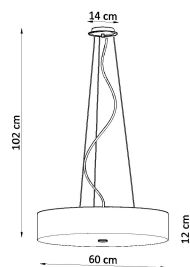

Referencia

LD2020762

Dimensiones del producto

600x600x1020mm

Dimensiones del packaging

67x67x27,5cm

DETALLES

Para todos aquellos que aman la elegancia y el estilo, las lámparas Skala son una excelente solución. Esta lámpara redonda es la opción perfecta para aquellos que desean darle a sus habitaciones la elegancia y proporcionar una muy buena iluminación. Las lámparas Skala son una garantía de la más alta calidad. Su gran ventaja es la universalidad. Se pueden utilizar en una variedad de habitaciones, ya sea en un estilo moderno o tradicional. Se ven muy bien en salas de estar, dormitorios, cocinas,

baños, habitaciones infantiles y jóvenes.

Bombilla: E27, 5x60W, 50Hz, 220V, IP20

Bombilla no incluida.

Dimensiones: 60/60/102 cm.

Dimensión de la pantalla: 60/12 cm

Material: Tela, vidrio, acero.

Color blanco

Ficha técnica

Lámpara suspendida SKALA 60, blanca, E27

LEDBOX®

Ficha técnica

Lámpara suspendida SKALA 60, blanca, E27

LEDBOX®

ESQUEMA DE INSTALACIÓN

Ficha técnica

Lámpara suspendida SKALA 60, blanca, E27

LEDBOX®

GALERIA

Ficha técnica

Lámpara suspendida SKALA 60, blanca, E27

LEDBOX®

AVISO

Datos sujetos a cambios sin aviso. Excepto errores y omisiones. Asegúrese de utilizar el archivo más reciente posible.