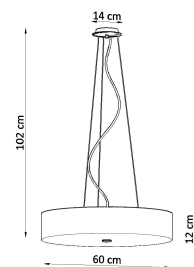

Ficha técnica

Lámpara suspendida SKALA 60, negra, E27

LEDBOX®

AVISO

Datos sujetos a cambios sin aviso. Excepto errores y omisiones. Asegúrese de utilizar el archivo más reciente posible.