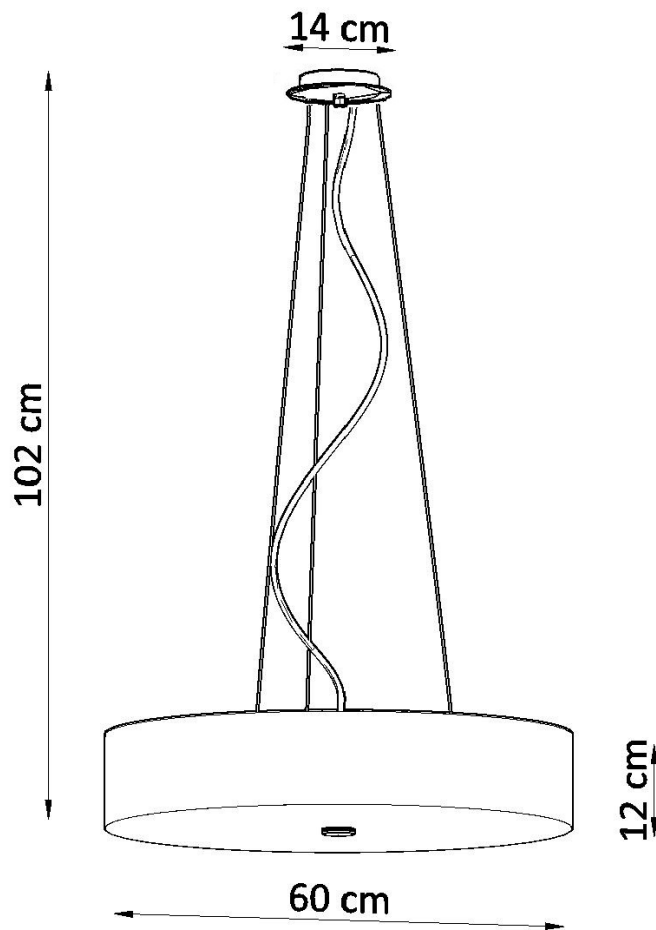

Lámpara suspendida SKALA 60, negra, E27

ESPECIFICACIONES

Puntos de Luz	5
Alimentación	AC220V
Casquillo	E27
Otros	Housing
Color	negro
Interior-exterior	Interior
Protección IP	IP20
Estilo	vanguardista
Estancia	dormitorio, oficina

Referencia

LD2020763

Dimensiones del producto

600x600x1020mm

Dimensiones del packaging

67x67x27,5cm

DETALLES

Para todos aquellos que aman la elegancia y el estilo, las lamparas Skala son una excelente solución. Esta lampara redonda es la opción perfecta para aquellos que desean darle a sus habitaciones la elegancia y proporcionar una muy buena iluminación. Las lamparas Skala son una garantía de la más alta calidad. Su gran ventaja es la universalidad. Se pueden utilizar en una variedad de habitaciones, ya sea en un estilo moderno o tradicional. Se ven muy bien en salas de estar, dormitorios, cocinas,

baños, habitaciones infantiles y jóvenes.

Bombilla: E27, 5x60W, 50Hz, 220V, IP20

Bombilla no incluida.

Dimensiones: 60/60/102 cm.

Dimensión de la pantalla: 60/12 cm

Material: Tela, vidrio, acero.

De color negro

Ficha técnica

Lámpara suspendida SKALA 60, negra, E27

LEDBOX®

Ficha técnica

Lámpara suspendida SKALA 60, negra, E27

LEDBOX®

ESQUEMA DE INSTALACIÓN

Ficha técnica