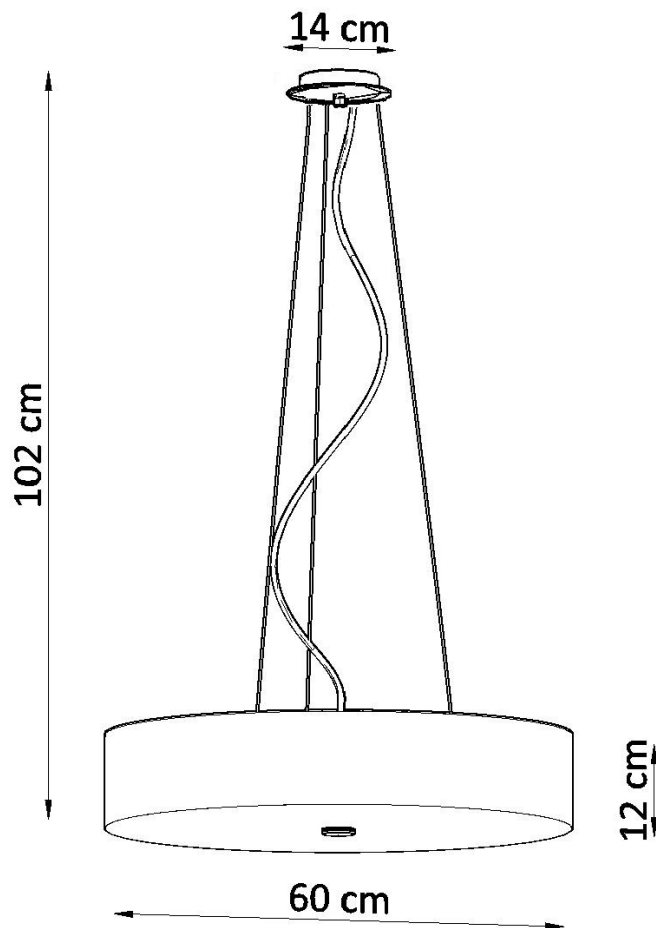

Ficha técnica

Lámpara suspendida SKALA 60, negra, E27

LEDBOX®

ESQUEMA DE INSTALACIÓN