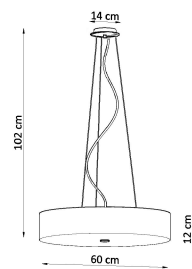

Referencia

LD2020763

Dimensiones del producto

600x600x1020mm

Dimensiones del packaging

67x67x27,5cm

DETALLES

Para todos aquellos que aman la elegancia y el estilo, las lamparas Skala son una excelente solución. Esta lampara redonda es la opción perfecta para aquellos que desean darle a sus habitaciones la elegancia y proporcionar una muy buena iluminación. Las lamparas Skala son una garantía de la más alta calidad. Su gran ventaja es la universalidad. Se pueden utilizar en una variedad de habitaciones, ya sea en un estilo moderno o tradicional. Se ven muy bien en salas de estar, dormitorios, cocinas,

baños, habitaciones infantiles y jóvenes.

Bombilla: E27, 5x60W, 50Hz, 220V, IP20

Bombilla no incluida.

Dimensiones: 60/60/102 cm.

Dimensión de la pantalla: 60/12 cm

Material: Tela, vidrio, acero.

De color negro

Ficha técnica

Lámpara suspendida SKALA 60, negra, E27

LEDBOX®

Ficha técnica

Lámpara suspendida SKALA 60, negra, E27

LEDBOX®

ESQUEMA DE INSTALACIÓN

Ficha técnica

Lámpara suspendida SKALA 60, negra, E27

LEDBOX[®]

GALERIA

Ficha técnica

Lámpara suspendida SKALA 60, negra, E27

LEDBOX®

AVISO

Datos sujetos a cambios sin aviso. Excepto errores y omisiones. Asegúrese de utilizar el archivo más reciente posible.