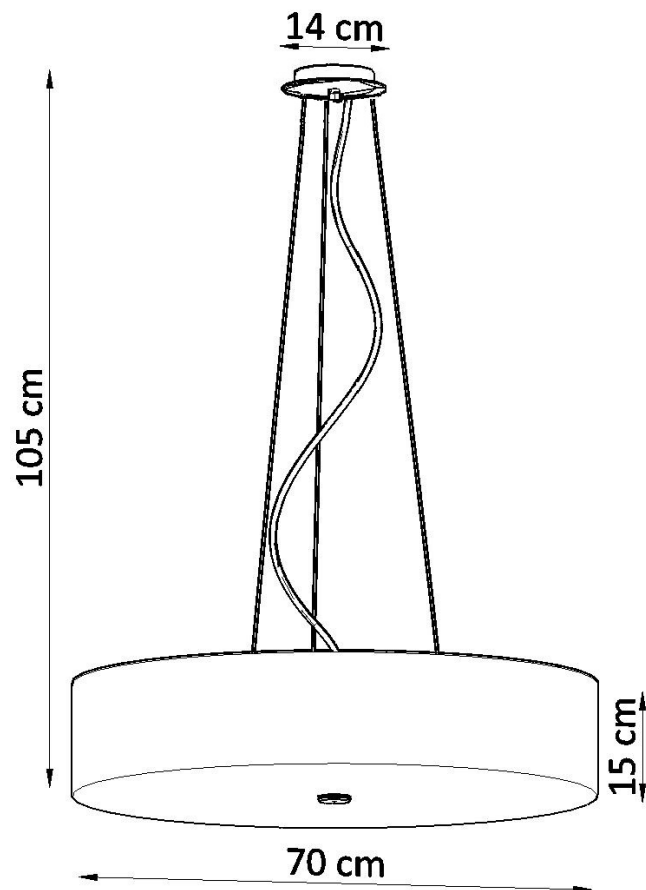

Ficha técnica

Lámpara suspendida SKALA 70, blanca, E27

LEDBOX®

ESQUEMA DE INSTALACIÓN