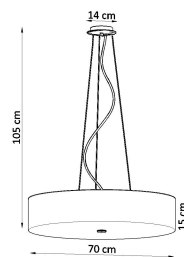

Ficha técnica

Lámpara suspendida SKALA 70, blanca, E27

LEDBOX®

AVISO

Datos sujetos a cambios sin aviso. Excepto errores y omisiones. Asegúrese de utilizar el archivo más reciente posible.