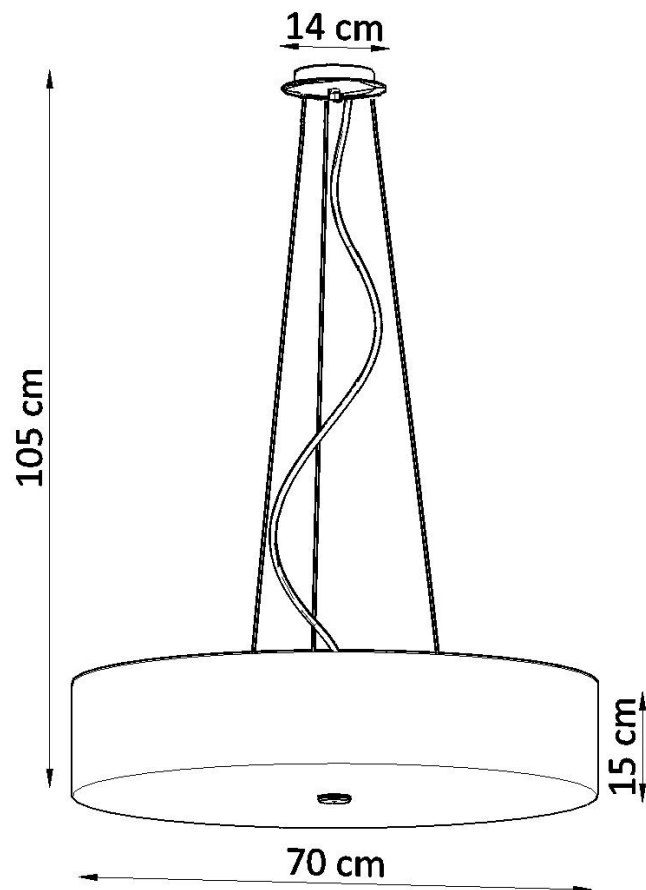

Lámpara suspendida SKALA 70, blanca, E27

ESPECIFICACIONES

| | |
|-------------------|---------------------|
| Puntos de Luz | 6 |
| Alimentación | AC220V |
| Casquillo | E27 |
| Otros | Housing |
| Color | blanco |
| Interior-exterior | Interior |
| Protección IP | IP20 |
| Estilo | vanguardista |
| Estancia | dormitorio, oficina |

Referencia

LD2020764

Dimensiones del producto

700x700x1050mm

Dimensiones del packaging

77x76x27,5cm

DETALLES

Para todos aquellos que aman la elegancia y el estilo, las lamparas Skala son una excelente solución. Esta lampara redonda es la opción perfecta para aquellos que desean darle a sus habitaciones la elegancia y proporcionar una muy buena iluminación. Las lamparas Skala son una garantía de la más alta calidad. Su gran ventaja es la universalidad. Se pueden utilizar en una variedad de habitaciones, ya sea en un estilo moderno o tradicional. Se ven muy bien en salas de estar, dormitorios, cocinas,

baños, habitaciones infantiles y jóvenes.

Bombilla: E27, 6x60W, 50Hz, 220V, IP20

Bombilla no incluida.

Dimensiones: 70/70/105 cm.

Lampshade Dimension: 70/15 cm

Material: Tela, vidrio, acero.

Color blanco

Ficha técnica

Lámpara suspendida SKALA 70, blanca, E27

LEDBOX[®]

Ficha técnica

Lámpara suspendida SKALA 70, blanca, E27

LEDBOX®

ESQUEMA DE INSTALACIÓN

GALERIA

Ficha técnica