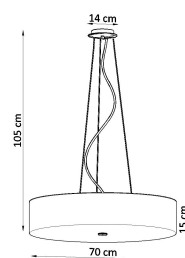

Ficha técnica

Lámpara suspendida SKALA 70, blanca, E27

LEDBOX®

AVISO

Datos sujetos a cambios sin aviso. Excepto errores y omisiones. Asegúrese de utilizar el archivo más reciente posible.