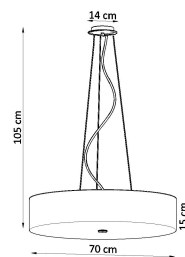

Ficha técnica

Lámpara suspendida SKALA 70, blanca, E27

LEDBOX®

AVISO

Datos sujetos a cambios sin aviso. Excepto errores y omisiones. Asegúrese de utilizar el archivo más reciente posible.