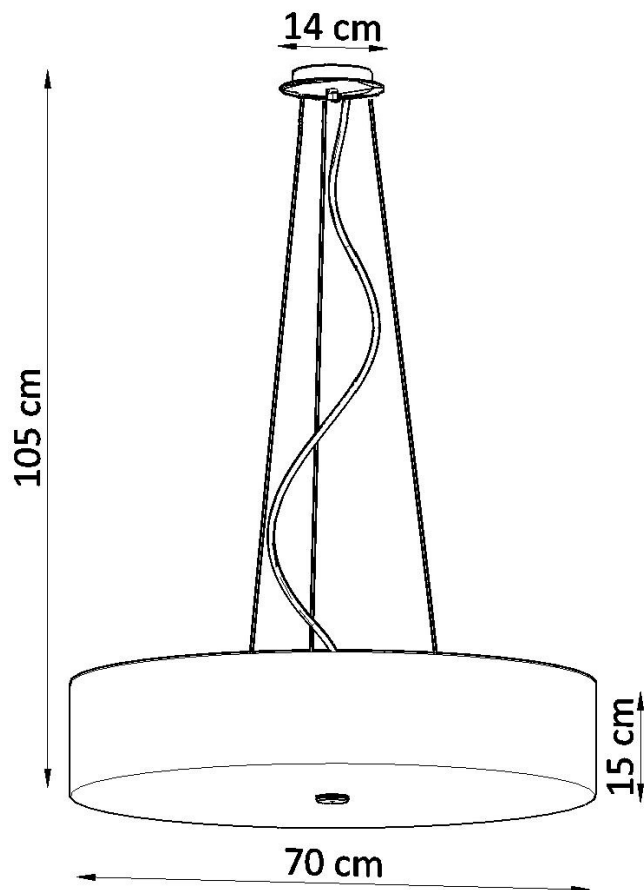

Ficha técnica

Lámpara suspendida SKALA 70, blanca, E27

LEDBOX®

ESQUEMA DE INSTALACIÓN