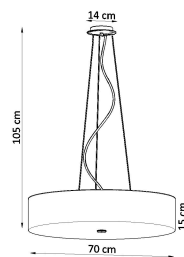

Referencia

LD2020765

Dimensiones del producto

700x700x1050mm

Dimensiones del packaging

77x76x27,5cm

DETALLES

Para todos aquellos que aman la elegancia y el estilo, las lamparas Skala son una excelente solución. Esta lampara redonda es la opción perfecta para aquellos que desean darle a sus habitaciones la elegancia y proporcionar una muy buena iluminación. Las lamparas Skala son una garantía de la más alta calidad. Su gran ventaja es la universalidad. Se pueden utilizar en una variedad de habitaciones, ya sea en un estilo moderno o tradicional. Se ven muy bien en salas de estar, dormitorios, cocinas,

baños, habitaciones infantiles y jóvenes.

Bombilla: E27, 6x60W, 50Hz, 220V, IP20

Bombilla no incluida.

Dimensiones: 70/70/105 cm.

Lampshade Dimension: 70/15 cm

Material: Tela, vidrio, acero.

De color negro

Ficha técnica

Lámpara suspendida SKALA 70, negra, E27

LEDBOX®

Ficha técnica

Lámpara suspendida SKALA 70, negra, E27

LEDBOX®

ESQUEMA DE INSTALACIÓN

Ficha técnica

Lámpara suspendida SKALA 70, negra, E27

LEDBOX®

GALERIA

Ficha técnica

Lámpara suspendida SKALA 70, negra, E27

LEDBOX®

AVISO

Datos sujetos a cambios sin aviso. Excepto errores y omisiones. Asegúrese de utilizar el archivo más reciente posible.