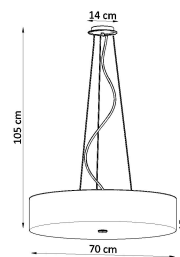

Ficha técnica

Lámpara suspendida SKALA 70, negra, E27

LEDBOX®

AVISO

Datos sujetos a cambios sin aviso. Excepto errores y omisiones. Asegúrese de utilizar el archivo más reciente posible.