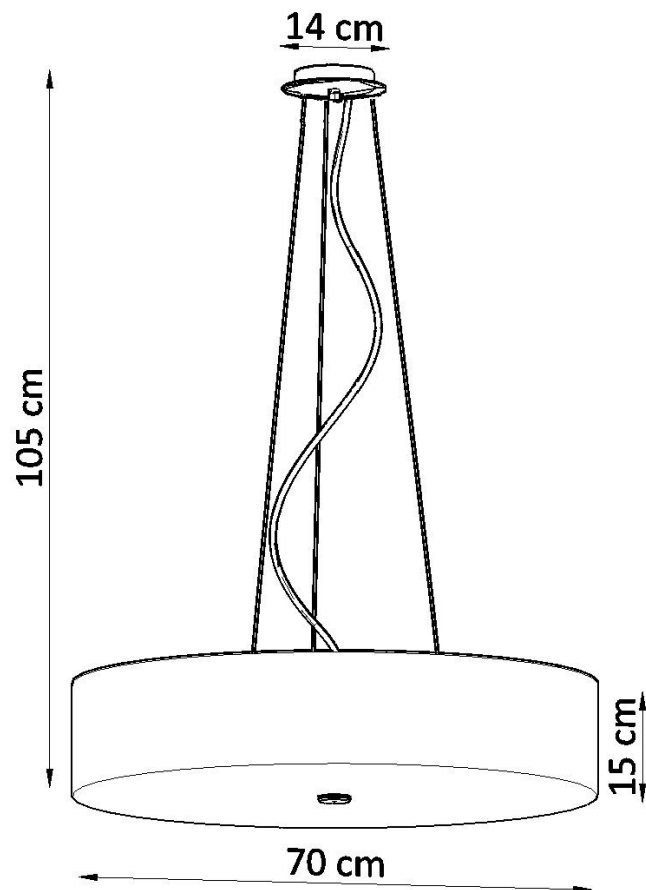

Ficha técnica

Lámpara suspendida SKALA 70, negra, E27

LEDBOX®

ESQUEMA DE INSTALACIÓN