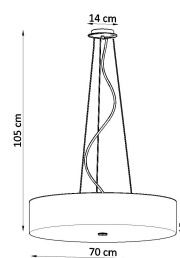

Referencia

LD2020765

Dimensiones del producto

700x700x1050mm

Dimensiones del packaging

77x76x27,5cm

DETALLES

Para todos aquellos que aman la elegancia y el estilo, las lamparas Skala son una excelente solución. Esta lampara redonda es la opción perfecta para aquellos que desean darle a sus habitaciones la elegancia y proporcionar una muy buena iluminación. Las lamparas Skala son una garantía de la más alta calidad. Su gran ventaja es la universalidad. Se pueden utilizar en una variedad de habitaciones, ya sea en un estilo moderno o tradicional. Se ven muy bien en salas de estar, dormitorios, cocinas,

baños, habitaciones infantiles y jóvenes.

Bombilla: E27, 6x60W, 50Hz, 220V, IP20

Bombilla no incluida.

Dimensiones: 70/70/105 cm.

Lampshade Dimension: 70/15 cm

Material: Tela, vidrio, acero.

De color negro

Ficha técnica

Lámpara suspendida SKALA 70, negra, E27

LEDBOX®

Ficha técnica

Lámpara suspendida SKALA 70, negra, E27

LEDBOX®

ESQUEMA DE INSTALACIÓN

Ficha técnica

Lámpara suspendida SKALA 70, negra, E27

LEDBOX®

GALERIA

Ficha técnica

Lámpara suspendida SKALA 70, negra, E27

LEDBOX®

AVISO

Datos sujetos a cambios sin aviso. Excepto errores y omisiones. Asegúrese de utilizar el archivo más reciente posible.