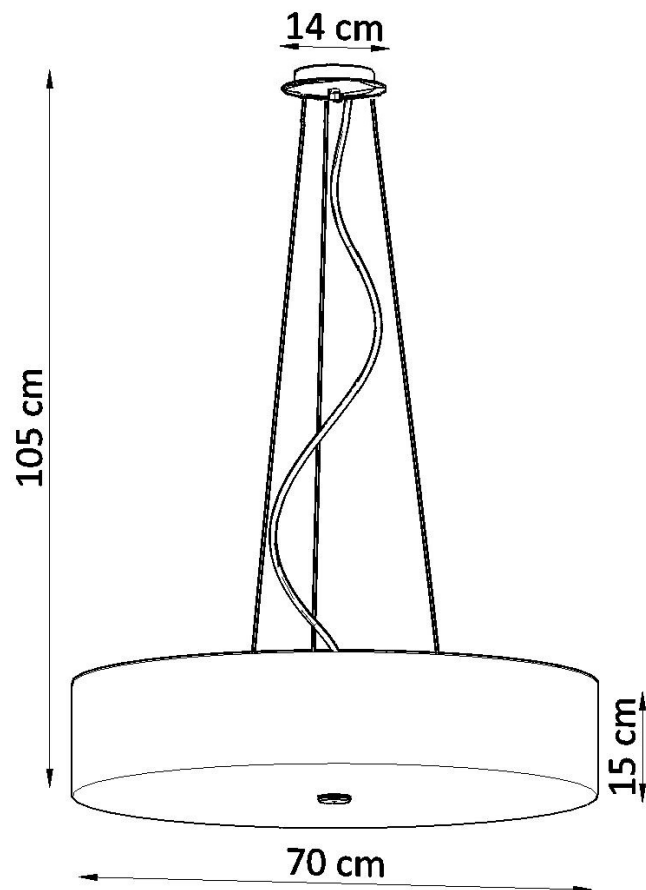

Lámpara suspendida SKALA 70, negra, E27

ESPECIFICACIONES

Puntos de Luz	6
Alimentación	AC220V
Casquillo	E27
Otros	Housing
Color	negro
Interior-exterior	Interior
Protección IP	IP20
Estilo	vanguardista
Estancia	dormitorio, oficina

Referencia

LD2020765

Dimensiones del producto

700x700x1050mm

Dimensiones del packaging

77x76x27,5cm

DETALLES

Para todos aquellos que aman la elegancia y el estilo, las lamparas Skala son una excelente solución. Esta lampara redonda es la opción perfecta para aquellos que desean darle a sus habitaciones la elegancia y proporcionar una muy buena iluminación. Las lamparas Skala son una garantía de la más alta calidad. Su gran ventaja es la universalidad. Se pueden utilizar en una variedad de habitaciones, ya sea en un estilo moderno o tradicional. Se ven muy bien en salas de estar, dormitorios, cocinas,

baños, habitaciones infantiles y jóvenes.

Bombilla: E27, 6x60W, 50Hz, 220V, IP20

Bombilla no incluida.

Dimensiones: 70/70/105 cm.

Lampshade Dimension: 70/15 cm

Material: Tela, vidrio, acero.

De color negro

Ficha técnica

Lámpara suspendida SKALA 70, negra, E27

LEDBOX®

Ficha técnica

Lámpara suspendida SKALA 70, negra, E27

LEDBOX®

ESQUEMA DE INSTALACIÓN

Ficha técnica

Lámpara suspendida SKALA 70, negra, E27