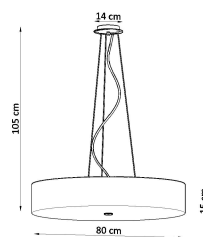

baños, habitaciones infantiles y jóvenes.

Bombilla: E27, 6x60W, 50Hz, 220V, IP20

Bombilla no incluida.

Dimensiones: 80/80/105 cm.

Dimensión de la pantalla: 80/15 cm

Material: Tela, vidrio, acero.

Color blanco

Ficha técnica

Lámpara suspendida SKALA 80, blanca, E27

LEDBOX[®]

Ficha técnica

Lámpara suspendida SKALA 80, blanca, E27

LEDBOX®

ESQUEMA DE INSTALACIÓN

Ficha técnica

Lámpara suspendida SKALA 80, blanca, E27

LEDBOX®

GALERIA

Ficha técnica

Lámpara suspendida SKALA 80, blanca, E27

LEDBOX®

AVISO

Datos sujetos a cambios sin aviso. Excepto errores y omisiones. Asegúrese de utilizar el archivo más reciente posible.