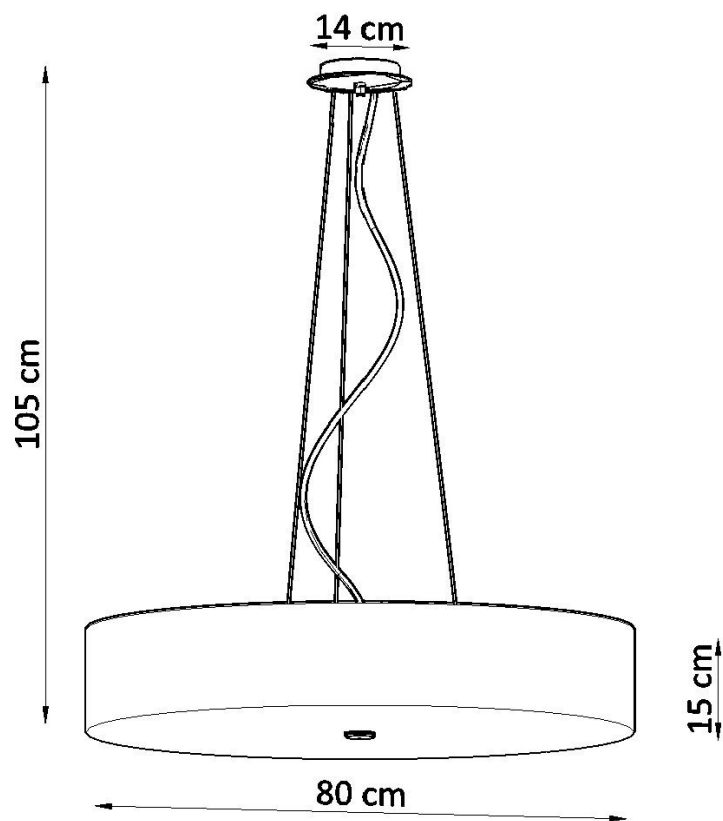

Lámpara suspendida SKALA 80, blanca, E27

ESPECIFICACIONES

Puntos de Luz	6
Alimentación	AC220V
Casquillo	E27
Otros	Housing
Color	blanco
Interior-externo	Interior
Protección IP	IP20
Estilo	vanguardista
Estancia	dormitorio, oficina

Referencia

LD2020766

Dimensiones del producto

800x800x1050mm

Dimensiones del packaging

98x97x26,5cm

DETALLES

Para todos aquellos que aman la elegancia y el estilo, las lámparas Skala son una excelente solución. Esta lámpara redonda es la opción perfecta para aquellos que desean darle a sus habitaciones la elegancia y proporcionar una muy buena iluminación. Las lámparas Skala son una garantía de la más alta calidad. Su gran ventaja es la universalidad. Se pueden utilizar en una variedad de habitaciones, ya sea en un estilo moderno o tradicional. Se ven muy bien en salas de estar, dormitorios, cocinas,

baños, habitaciones infantiles y jóvenes.

Bombilla: E27, 6x60W, 50Hz, 220V, IP20

Bombilla no incluida.

Dimensiones: 80/80/105 cm.

Dimensión de la pantalla: 80/15 cm

Material: Tela, vidrio, acero.

Color blanco

Ficha técnica

Lámpara suspendida SKALA 80, blanca, E27

LEDBOX[®]

Ficha técnica

Lámpara suspendida SKALA 80, blanca, E27

LEDBOX®

ESQUEMA DE INSTALACIÓN

Ficha técnica