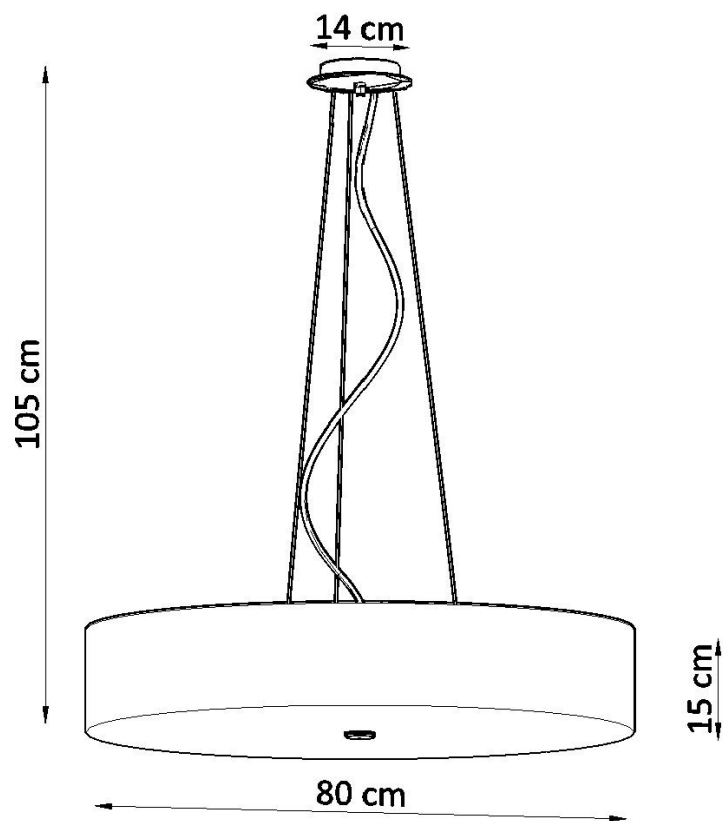

Lámpara suspendida SKALA 80, blanca, E27

ESPECIFICACIONES

Puntos de Luz	6
Alimentación	AC220V
Casquillo	E27
Otros	Housing
Color	blanco
Interior-exterior	Interior
Protección IP	IP20
Estilo	vanguardista
Estancia	dormitorio, oficina

Referencia

LD2020766

Dimensiones del producto

800x800x1050mm

Dimensiones del packaging

98x97x26,5cm

DETALLES

Para todos aquellos que aman la elegancia y el estilo, las lamparas Skala son una excelente solución. Esta lampara redonda es la opción perfecta para aquellos que desean darle a sus habitaciones la elegancia y proporcionar una muy buena iluminación. Las lamparas Skala son una garantía de la más alta calidad. Su gran ventaja es la universalidad. Se pueden utilizar en una variedad de habitaciones, ya sea en un estilo moderno o tradicional. Se ven muy bien en salas de estar, dormitorios, cocinas,

baños, habitaciones infantiles y jóvenes.

Bombilla: E27, 6x60W, 50Hz, 220V, IP20

Bombilla no incluida.

Dimensiones: 80/80/105 cm.

Dimensión de la pantalla: 80/15 cm

Material: Tela, vidrio, acero.

Color blanco

Ficha técnica

Lámpara suspendida SKALA 80, blanca, E27

LEDBOX[®]

Ficha técnica

Lámpara suspendida SKALA 80, blanca, E27

LEDBOX®

ESQUEMA DE INSTALACIÓN

Ficha técnica