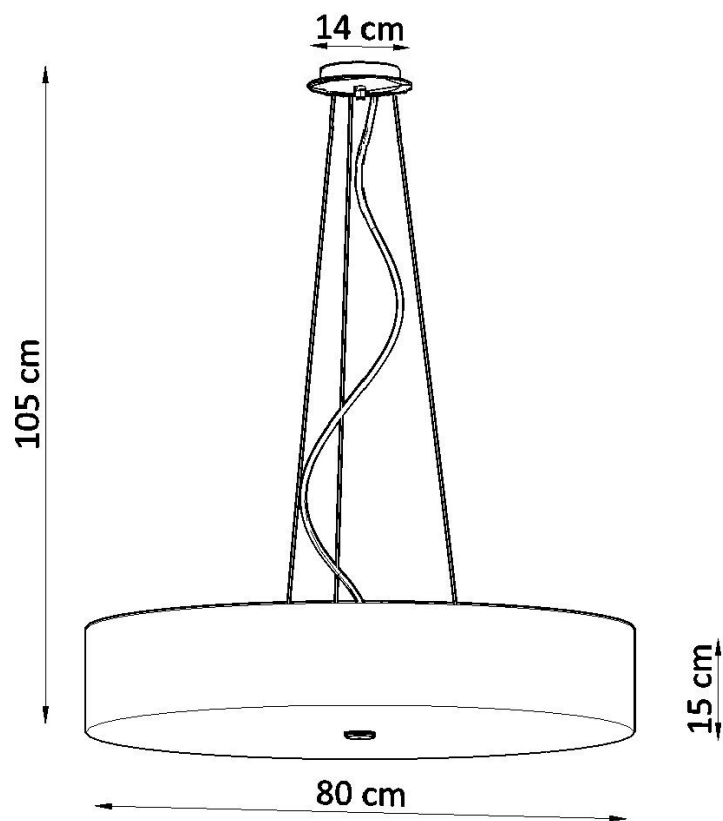

Lámpara suspendida SKALA 80, negra, E27

ESPECIFICACIONES

Puntos de Luz	6
Alimentación	AC220V
Casquillo	E27
Otros	Housing
Color	negro
Interior-exterior	Interior
Protección IP	IP20
Estilo	vanguardista
Estancia	dormitorio, oficina

Referencia

LD2020767

Dimensiones del producto

800x800x1050mm

Dimensiones del packaging

98x97x26,5cm

DETALLES

Para todos aquellos que aman la elegancia y el estilo, las lamparas Skala son una excelente solución. Esta lampara redonda es la opción perfecta para aquellos que desean darle a sus habitaciones la elegancia y proporcionar una muy buena iluminación. Las lamparas Skala son una garantía de la más alta calidad. Su gran ventaja es la universalidad. Se pueden utilizar en una variedad de habitaciones, ya sea en un estilo moderno o tradicional. Se ven muy bien en salas de estar, dormitorios, cocinas,

baños, habitaciones infantiles y jóvenes.

Bombilla: E27, 6x60W, 50Hz, 220V, IP20

Bombilla no incluida.

Dimensiones: 80/80/105 cm.

Dimensión de la pantalla: 80/15 cm

Material: Tela, vidrio, acero.

De color negro

Ficha técnica

Lámpara suspendida SKALA 80, negra, E27

LEDBOX®

Ficha técnica

Lámpara suspendida SKALA 80, negra, E27

LEDBOX®

ESQUEMA DE INSTALACIÓN

Ficha técnica