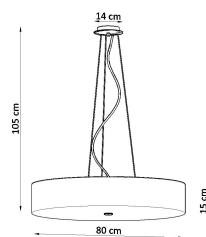

baños, habitaciones infantiles y jóvenes.

Bombilla: E27, 6x60W, 50Hz, 220V, IP20

Bombilla no incluida.

Dimensiones: 80/80/105 cm.

Dimensión de la pantalla: 80/15 cm

Material: Tela, vidrio, acero.

De color negro

Ficha técnica

Lámpara suspendida SKALA 80, negra, E27

LEDBOX[®]

Ficha técnica

Lámpara suspendida SKALA 80, negra, E27

LEDBOX®

ESQUEMA DE INSTALACIÓN

Ficha técnica

Lámpara suspendida SKALA 80, negra, E27

LEDBOX®

GALERIA

Ficha técnica

Lámpara suspendida SKALA 80, negra, E27

LEDBOX®

AVISO

Datos sujetos a cambios sin aviso. Excepto errores y omisiones. Asegúrese de utilizar el archivo más reciente posible.