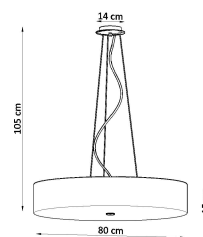

Ficha técnica

Lámpara suspendida SKALA 80, negra, E27

LEDBOX®

AVISO

Datos sujetos a cambios sin aviso. Excepto errores y omisiones. Asegúrese de utilizar el archivo más reciente posible.