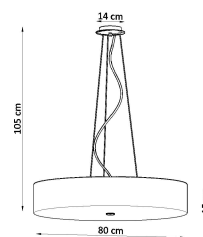

baños, habitaciones infantiles y jóvenes.

Bombilla: E27, 6x60W, 50Hz, 220V, IP20

Bombilla no incluida.

Dimensiones: 80/80/105 cm.

Dimensión de la pantalla: 80/15 cm

Material: Tela, vidrio, acero.

De color negro

Ficha técnica

Lámpara suspendida SKALA 80, negra, E27

LEDBOX®

Ficha técnica

Lámpara suspendida SKALA 80, negra, E27

LEDBOX®

ESQUEMA DE INSTALACIÓN

Ficha técnica

Lámpara suspendida SKALA 80, negra, E27

LEDBOX®

GALERIA

Ficha técnica

Lámpara suspendida SKALA 80, negra, E27

LEDBOX®

AVISO

Datos sujetos a cambios sin aviso. Excepto errores y omisiones. Asegúrese de utilizar el archivo más reciente posible.