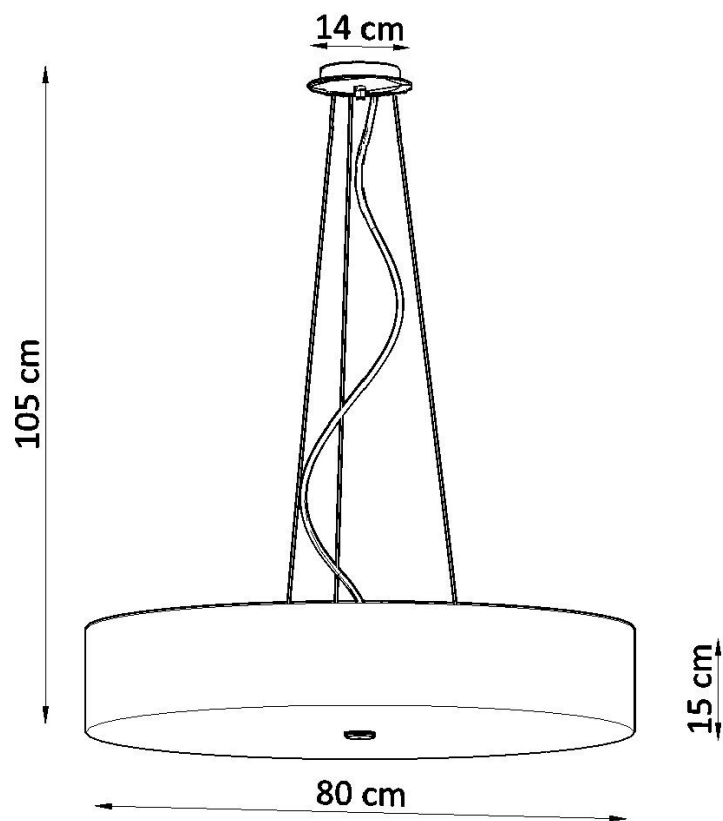

Lámpara suspendida SKALA 80, negra, E27

ESPECIFICACIONES

Puntos de Luz	6
Alimentación	AC220V
Casquillo	E27
Otros	Housing
Color	negro
Interior-externo	Interior
Protección IP	IP20
Estilo	vanguardista
Estancia	dormitorio, oficina

Referencia

LD2020767

Dimensiones del producto

800x800x1050mm

Dimensiones del packaging

98x97x26,5cm

DETALLES

Para todos aquellos que aman la elegancia y el estilo, las lámparas Skala son una excelente solución. Esta lámpara redonda es la opción perfecta para aquellos que desean darle a sus habitaciones la elegancia y proporcionar una muy buena iluminación. Las lámparas Skala son una garantía de la más alta calidad. Su gran ventaja es la universalidad. Se pueden utilizar en una variedad de habitaciones, ya sea en un estilo moderno o tradicional. Se ven muy bien en salas de estar, dormitorios, cocinas,

baños, habitaciones infantiles y jóvenes.

Bombilla: E27, 6x60W, 50Hz, 220V, IP20

Bombilla no incluida.

Dimensiones: 80/80/105 cm.

Dimensión de la pantalla: 80/15 cm

Material: Tela, vidrio, acero.

De color negro

Ficha técnica

Lámpara suspendida SKALA 80, negra, E27

LEDBOX[®]

Ficha técnica

Lámpara suspendida SKALA 80, negra, E27

LEDBOX®

ESQUEMA DE INSTALACIÓN

Ficha técnica