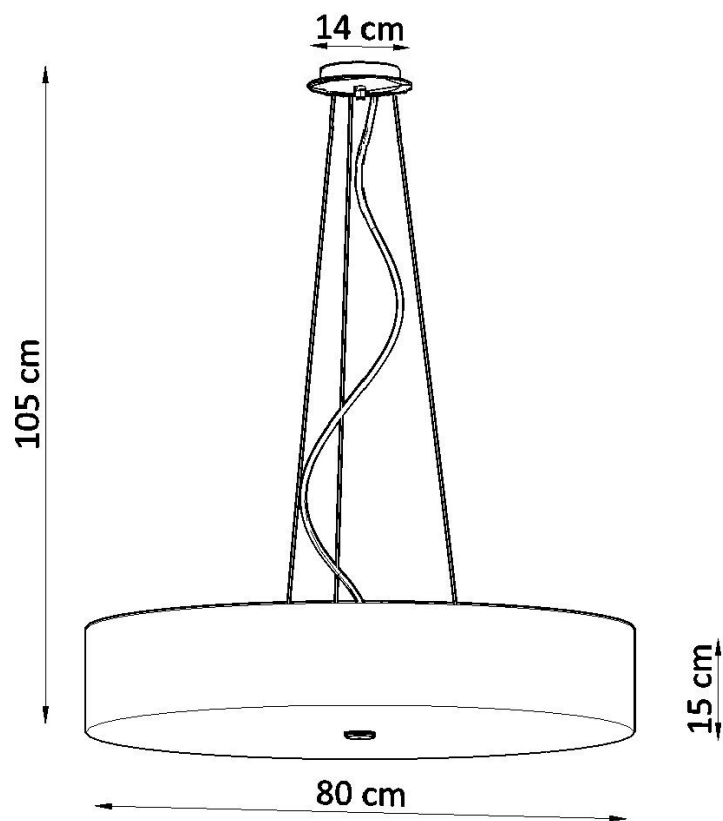

Lámpara suspendida SKALA 80, negra, E27

ESPECIFICACIONES

| | |
|------------------|---------------------|
| Puntos de Luz | 6 |
| Alimentación | AC220V |
| Casquillo | E27 |
| Otros | Housing |
| Color | negro |
| Interior-externo | Interior |
| Protección IP | IP20 |
| Estilo | vanguardista |
| Estancia | dormitorio, oficina |

Referencia

LD2020767

Dimensiones del producto

800x800x1050mm

Dimensiones del packaging

98x97x26,5cm

DETALLES

Para todos aquellos que aman la elegancia y el estilo, las lámparas Skala son una excelente solución. Esta lámpara redonda es la opción perfecta para aquellos que desean darle a sus habitaciones la elegancia y proporcionar una muy buena iluminación. Las lámparas Skala son una garantía de la más alta calidad. Su gran ventaja es la universalidad. Se pueden utilizar en una variedad de habitaciones, ya sea en un estilo moderno o tradicional. Se ven muy bien en salas de estar, dormitorios, cocinas,

baños, habitaciones infantiles y jóvenes.

Bombilla: E27, 6x60W, 50Hz, 220V, IP20

Bombilla no incluida.

Dimensiones: 80/80/105 cm.

Dimensión de la pantalla: 80/15 cm

Material: Tela, vidrio, acero.

De color negro

Ficha técnica

Lámpara suspendida SKALA 80, negra, E27

LEDBOX®

ESQUEMA DE INSTALACIÓN

Ficha técnica

Lámpara suspendida SKALA 80, negra, E27

LEDBOX[®]

GALERIA