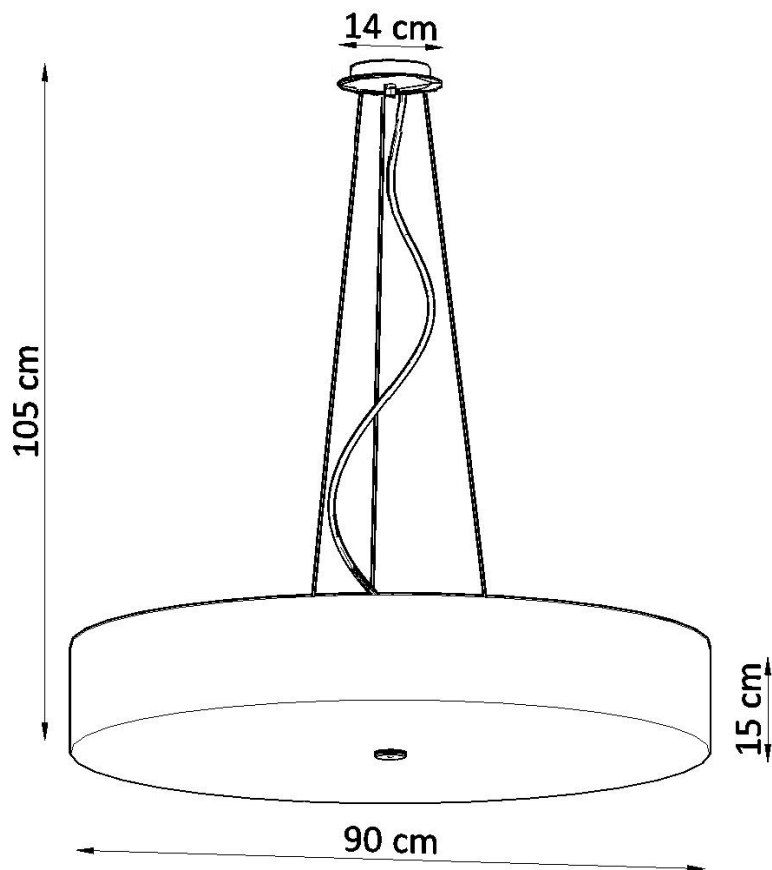

Lámpara suspendida SKALA 90, blanca, E27

ESPECIFICACIONES

Puntos de Luz	6
Alimentación	AC220V
Casquillo	E27
Otros	Housing
Color	blanco
Interior-externo	Interior
Protección IP	IP20
Estilo	vanguardista
Estancia	dormitorio, oficina

Referencia

LD2020768

Dimensiones del producto

900x900x1050mm

Dimensiones del packaging

98x97x26,5cm

DETALLES

Para todos aquellos que aman la elegancia y el estilo, las lámparas Skala son una excelente solución. Esta lámpara redonda es la opción perfecta para aquellos que desean darle a sus habitaciones la elegancia y proporcionar una muy buena iluminación. Las lámparas Skala son una garantía de la más alta calidad. Su gran ventaja es la universalidad. Se pueden utilizar en una variedad de habitaciones, ya sea en un estilo moderno o tradicional. Se ven muy bien en salas de estar, dormitorios, cocinas,

baños, habitaciones infantiles y jóvenes.

Bombilla: E27, 6x60W, 50Hz, 220V, IP20

Bombilla no incluida.

Dimensiones: 90/90/105 cm.

Dimensión de la pantalla: 90/15 cm

Material: Tela, vidrio, acero.

Color blanco

Ficha técnica

Lámpara suspendida SKALA 90, blanca, E27

LEDBOX[®]

ESQUEMA DE INSTALACIÓN

Ficha técnica

Lámpara suspendida SKALA 90, blanca, E27

LEDBOX®

GALERIA