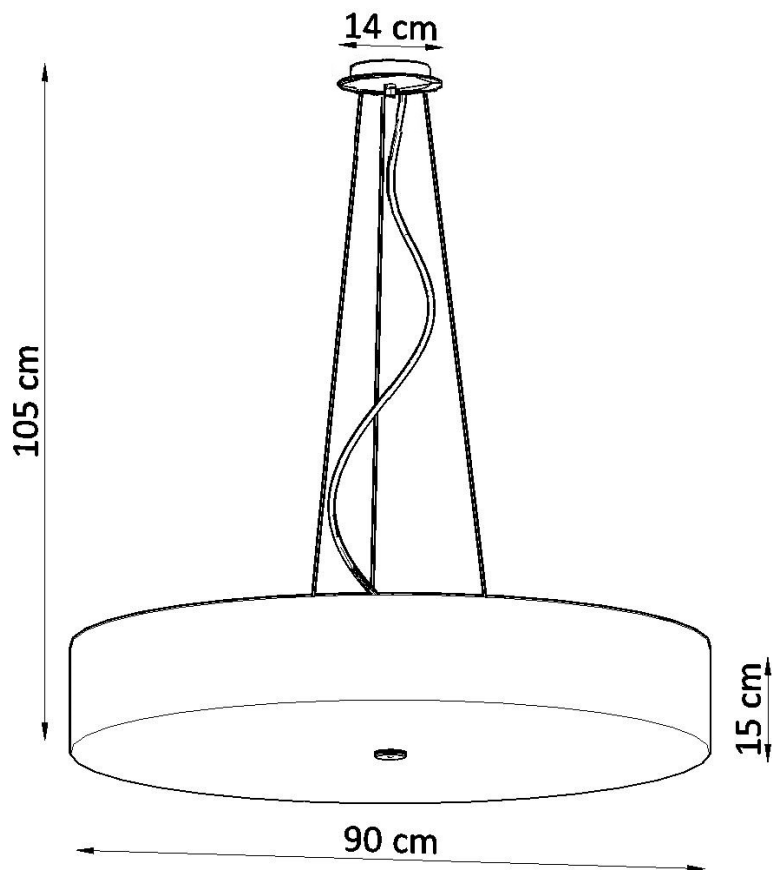

Lámpara suspendida SKALA 90, blanca, E27

ESPECIFICACIONES

Puntos de Luz	6
Alimentación	AC220V
Casquillo	E27
Otros	Housing
Color	blanco
Interior-exterior	Interior
Protección IP	IP20
Estilo	vanguardista
Estancia	dormitorio, oficina

Referencia

LD2020768

Dimensiones del producto

900x900x1050mm

Dimensiones del packaging

98x97x26,5cm

DETALLES

Para todos aquellos que aman la elegancia y el estilo, las lamparas Skala son una excelente solución. Esta lampara redonda es la opción perfecta para aquellos que desean darle a sus habitaciones la elegancia y proporcionar una muy buena iluminación. Las lamparas Skala son una garantía de la más alta calidad. Su gran ventaja es la universalidad. Se pueden utilizar en una variedad de habitaciones, ya sea en un estilo moderno o tradicional. Se ven muy bien en salas de estar, dormitorios, cocinas,

baños, habitaciones infantiles y jóvenes.

Bombilla: E27, 6x60W, 50Hz, 220V, IP20

Bombilla no incluida.

Dimensiones: 90/90/105 cm.

Dimensión de la pantalla: 90/15 cm

Material: Tela, vidrio, acero.

Color blanco

Ficha técnica

Lámpara suspendida SKALA 90, blanca, E27

LEDBOX[®]

ESQUEMA DE INSTALACIÓN

Ficha técnica

Lámpara suspendida SKALA 90, blanca, E27

LEDBOX®

GALERIA