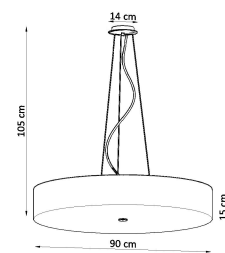

Ficha técnica

Lámpara suspendida SKALA 90, blanca, E27

LEDBOX®

AVISO

Datos sujetos a cambios sin aviso. Excepto errores y omisiones. Asegúrese de utilizar el archivo más reciente posible.