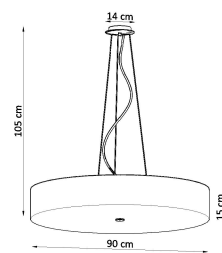

Ficha técnica

Lámpara suspendida SKALA 90, blanca, E27

LEDBOX®

AVISO

Datos sujetos a cambios sin aviso. Excepto errores y omisiones. Asegúrese de utilizar el archivo más reciente posible.