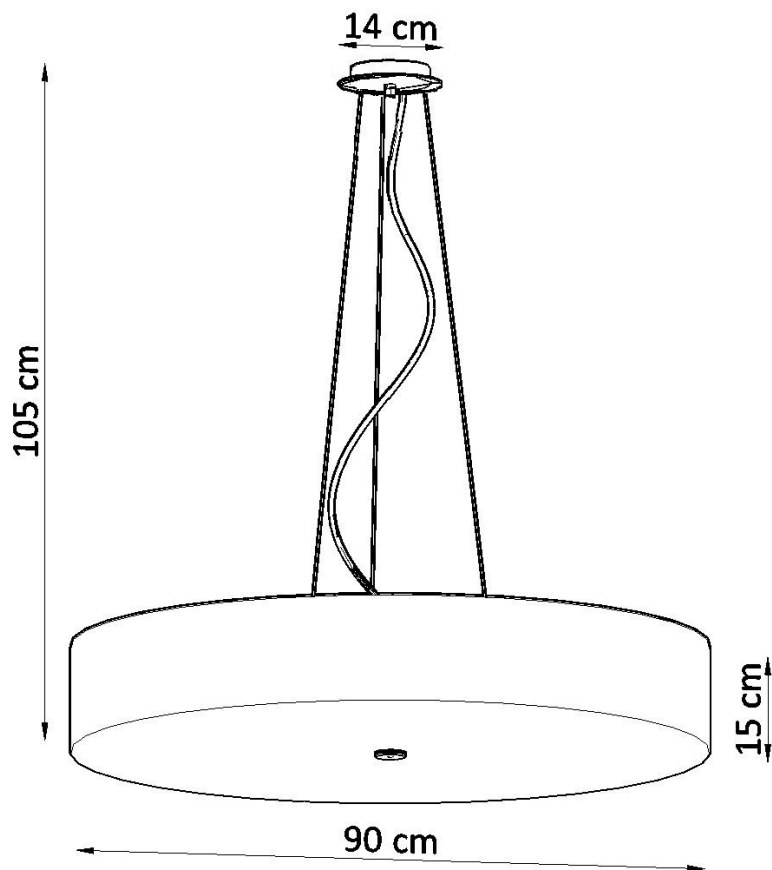

Lámpara suspendida SKALA 90, blanca, E27

ESPECIFICACIONES

Puntos de Luz	6
Alimentación	AC220V
Casquillo	E27
Otros	Housing
Color	blanco
Interior-externo	Interior
Protección IP	IP20
Estilo	vanguardista
Estancia	dormitorio, oficina

Referencia

LD2020768

Dimensiones del producto

900x900x1050mm

Dimensiones del packaging

98x97x26,5cm

DETALLES

Para todos aquellos que aman la elegancia y el estilo, las lámparas Skala son una excelente solución. Esta lámpara redonda es la opción perfecta para aquellos que desean darle a sus habitaciones la elegancia y proporcionar una muy buena iluminación. Las lámparas Skala son una garantía de la más alta calidad. Su gran ventaja es la universalidad. Se pueden utilizar en una variedad de habitaciones, ya sea en un estilo moderno o tradicional. Se ven muy bien en salas de estar, dormitorios, cocinas,

baños, habitaciones infantiles y jóvenes.

Bombilla: E27, 6x60W, 50Hz, 220V, IP20

Bombilla no incluida.

Dimensiones: 90/90/105 cm.

Dimensión de la pantalla: 90/15 cm

Material: Tela, vidrio, acero.

Color blanco

Ficha técnica

Lámpara suspendida SKALA 90, blanca, E27

LEDBOX®

ESQUEMA DE INSTALACIÓN

Ficha técnica

Lámpara suspendida SKALA 90, blanca, E27

LEDBOX®

GALERIA