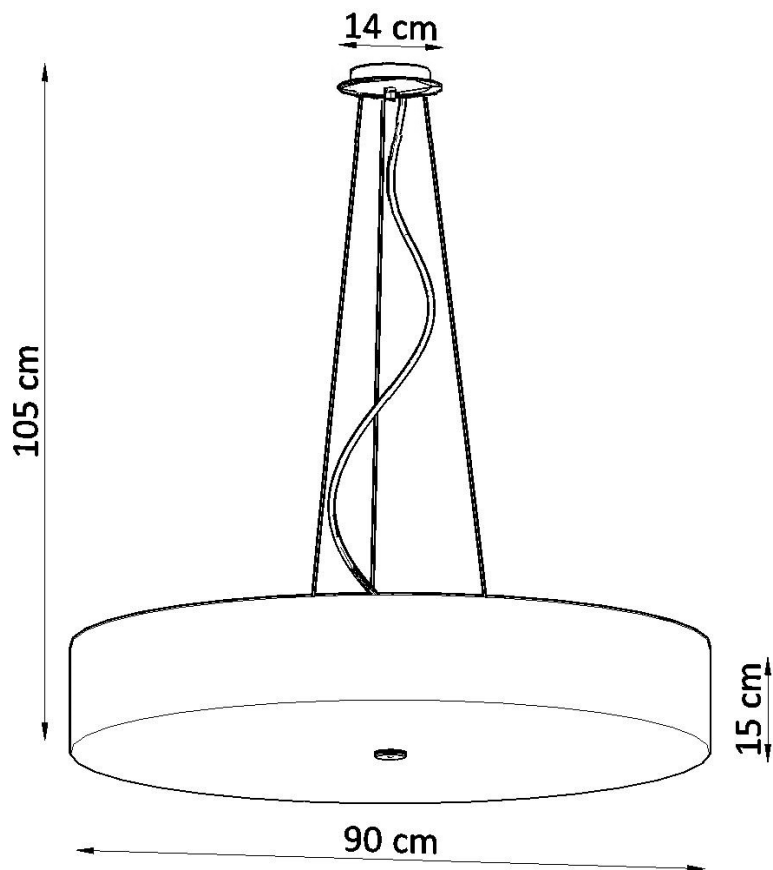

Lámpara suspendida SKALA 90, negra, E27

ESPECIFICACIONES

| | |
|-------------------|---------------------|
| Puntos de Luz | 6 |
| Alimentación | AC220V |
| Casquillo | E27 |
| Otros | Housing |
| Color | negro |
| Interior-exterior | Interior |
| Protección IP | IP20 |
| Estilo | vanguardista |
| Estancia | dormitorio, oficina |

Referencia

LD2020769

Dimensiones del producto

900x900x1050mm

Dimensiones del packaging

98x97x26,5cm

DETALLES

Para todos aquellos que aman la elegancia y el estilo, las lámparas Skala son una excelente solución. Esta lámpara redonda es la opción perfecta para aquellos que desean darle a sus habitaciones la elegancia y proporcionar una muy buena iluminación. Las lámparas Skala son una garantía de la más alta calidad. Su gran ventaja es la universalidad. Se pueden utilizar en una variedad de habitaciones, ya sea en un estilo moderno o tradicional. Se ven muy bien en salas de estar, dormitorios, cocinas,

baños, habitaciones infantiles y jóvenes.

Bombilla: E27, 6x60W, 50Hz, 220V, IP20

Bombilla no incluida.

Dimensiones: 90/90/105 cm.

Dimensión de la pantalla: 90/15 cm

Material: Tela, vidrio, acero.

De color negro

Ficha técnica

Lámpara suspendida SKALA 90, negra, E27

LEDBOX[®]

ESQUEMA DE INSTALACIÓN

Ficha técnica

Lámpara suspendida SKALA 90, negra, E27

LEDBOX®

GALERIA