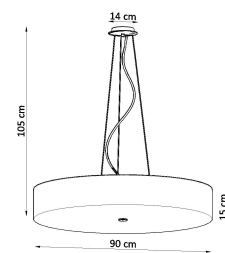

Ficha técnica

Lámpara suspendida SKALA 90, negra, E27

LEDBOX®

AVISO

Datos sujetos a cambios sin aviso. Excepto errores y omisiones. Asegúrese de utilizar el archivo más reciente posible.