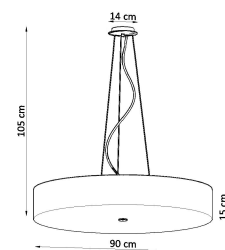

Ficha técnica

Lámpara suspendida SKALA 90, negra, E27

LEDBOX®

AVISO

Datos sujetos a cambios sin aviso. Excepto errores y omisiones. Asegúrese de utilizar el archivo más reciente posible.