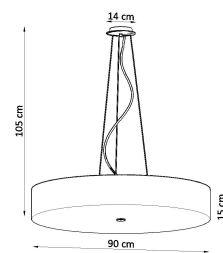

Ficha técnica

Lámpara suspendida SKALA 90, negra, E27

LEDBOX®

AVISO

Datos sujetos a cambios sin aviso. Excepto errores y omisiones. Asegúrese de utilizar el archivo más reciente posible.