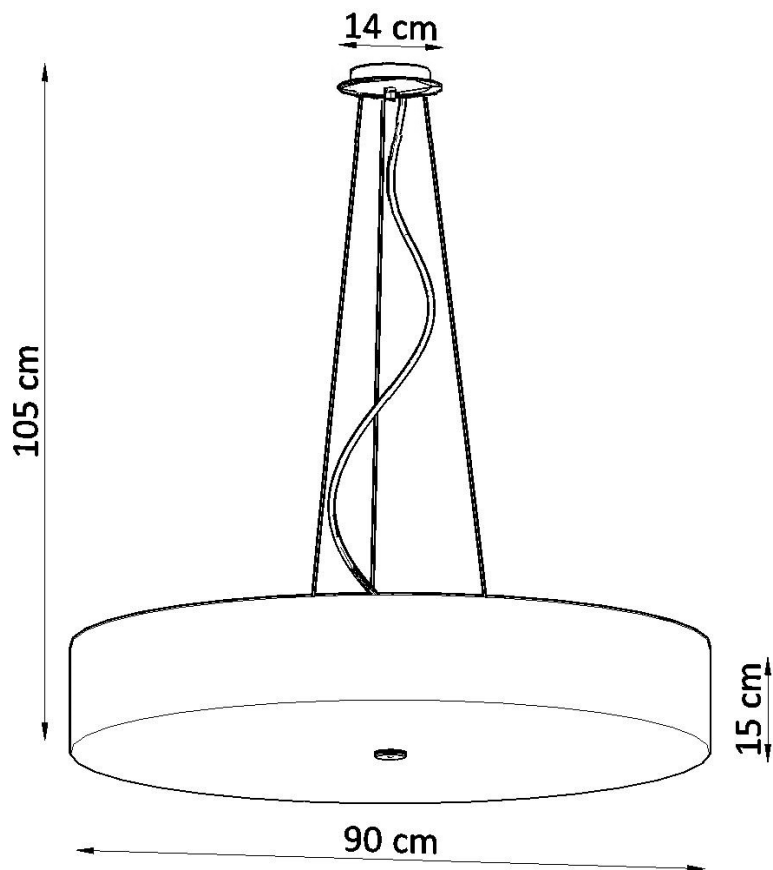

#### Dimensiones del producto

900x900x1050mm

#### Dimensiones del packaging

98x97x26,5cm

baños, habitaciones infantiles y jóvenes.

Bombilla: E27, 6x60W, 50Hz, 220V, IP20

Bombilla no incluida.

Dimensiones: 90/90/105 cm.

Dimensión de la pantalla: 90/15 cm

Material: Tela, vidrio, acero.

De color negro