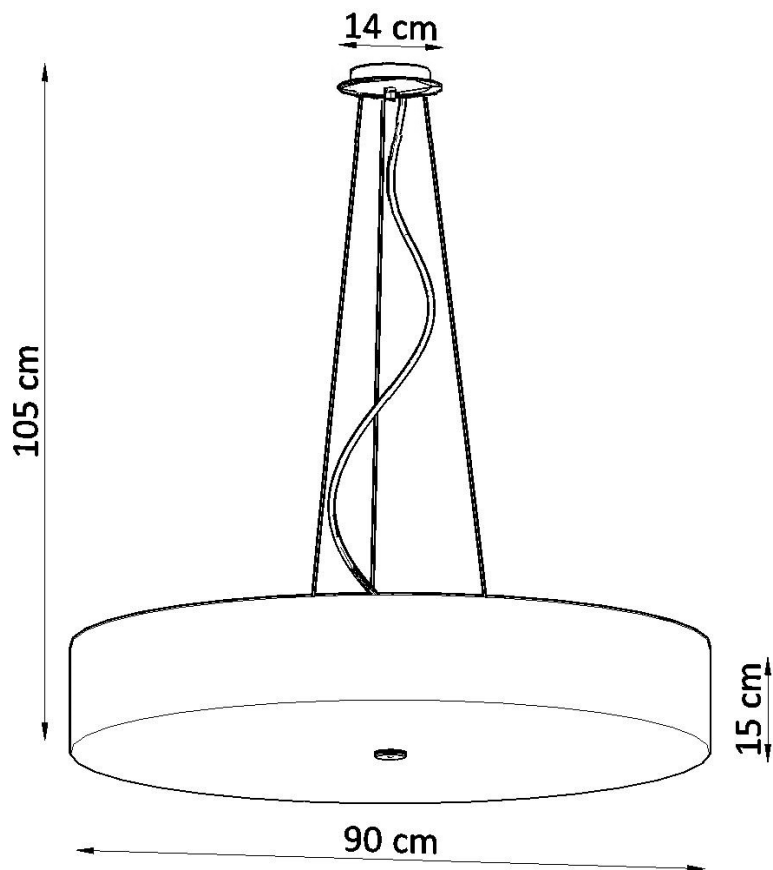

Lámpara suspendida SKALA 90, negra, E27

ESPECIFICACIONES

Puntos de Luz	6
Alimentación	AC220V
Casquillo	E27
Otros	Housing
Color	negro
Interior-exterior	Interior
Protección IP	IP20
Estilo	vanguardista
Estancia	dormitorio, oficina

Referencia

LD2020769

Dimensiones del producto

900x900x1050mm

Dimensiones del packaging

98x97x26,5cm

DETALLES

Para todos aquellos que aman la elegancia y el estilo, las lamparas Skala son una excelente solución. Esta lampara redonda es la opción perfecta para aquellos que desean darle a sus habitaciones la elegancia y proporcionar una muy buena iluminación. Las lamparas Skala son una garantía de la más alta calidad. Su gran ventaja es la universalidad. Se pueden utilizar en una variedad de habitaciones, ya sea en un estilo moderno o tradicional. Se ven muy bien en salas de estar, dormitorios, cocinas,

baños, habitaciones infantiles y jóvenes.

Bombilla: E27, 6x60W, 50Hz, 220V, IP20

Bombilla no incluida.

Dimensiones: 90/90/105 cm.

Dimensión de la pantalla: 90/15 cm

Material: Tela, vidrio, acero.

De color negro

Ficha técnica

Lámpara suspendida SKALA 90, negra, E27

LEDBOX®

ESQUEMA DE INSTALACIÓN

Ficha técnica

Lámpara suspendida SKALA 90, negra, E27

LEDBOX®

GALERIA