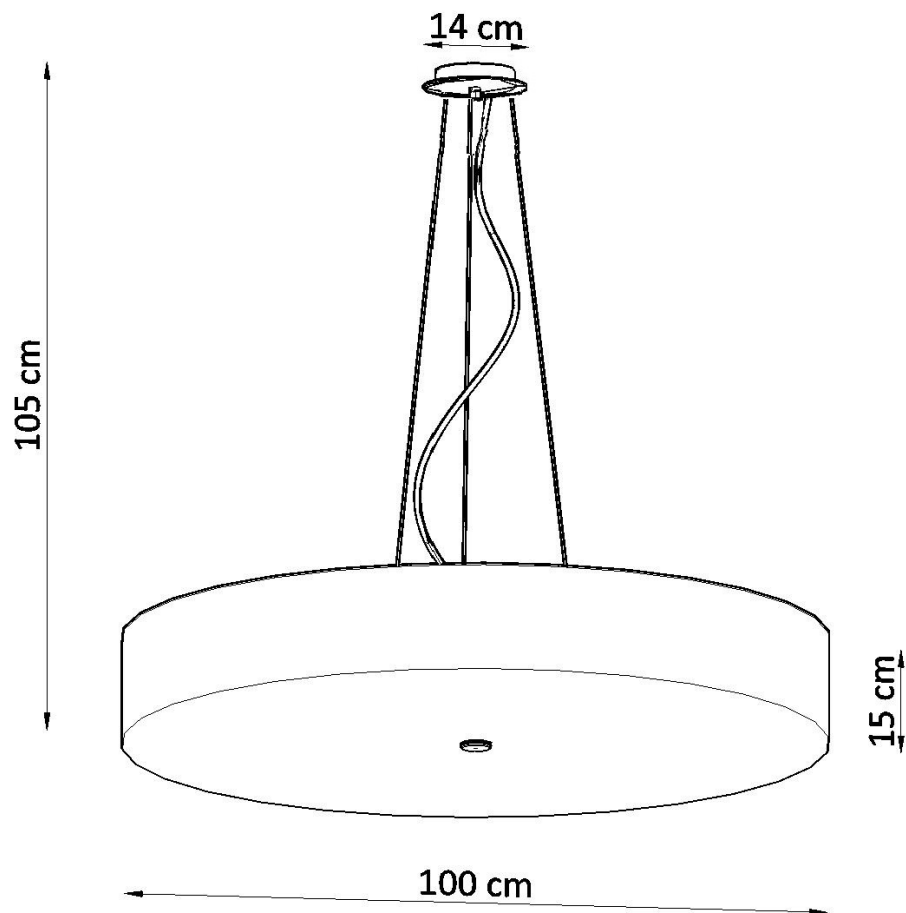

Lámpara suspendida SKALA 100, blanca, E27

ESPECIFICACIONES

Puntos de Luz	6
Alimentación	AC220V
Casquillo	E27
Otros	Housing
Color	blanco
Interior-externo	Interior
Protección IP	IP20
Estilo	vanguardista
Estancia	salon,dormitorio

Referencia

LD2020770

Dimensiones del producto

1000x1000x1050mm

Dimensiones del packaging

106x106x35cm

DETALLES

Para todos aquellos que aman la elegancia y el estilo, las lamparas Skala son una excelente solución. Esta lampara redonda es la opción perfecta para aquellos que desean darle a sus habitaciones la elegancia y proporcionar una muy buena iluminación. Las lamparas Skala son una garantía de la más alta calidad. Su gran ventaja es la universalidad. Se pueden utilizar en una variedad de habitaciones, ya sea en un estilo moderno o tradicional. Se ven muy bien en salas de estar, dormitorios, cocinas,

baños, habitaciones infantiles y jóvenes.

Bombilla: E27, 6x60W, 50Hz, 220V, IP20

Bombilla no incluida.

Dimensiones: 100/100/105 cm.

Dimensión de la pantalla: 100/15 cm

Material: Tela, vidrio, acero.

Color blanco

Ficha técnica

Lámpara suspendida SKALA 100, blanca, E27

LEDBOX®

ESQUEMA DE INSTALACIÓN

GALERIA

Ficha técnica

Lámpara suspendida SKALA 100, blanca, E27

LEDBOX®