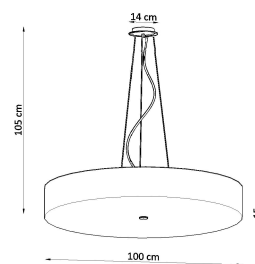

baños, habitaciones infantiles y jóvenes.

Bombilla: E27, 6x60W, 50Hz, 220V, IP20

Bombilla no incluida.

Dimensiones: 100/100/105 cm.

Dimensión de la pantalla: 100/15 cm

Material: Tela, vidrio, acero.

Color blanco

Ficha técnica

Lámpara suspendida SKALA 100, blanca, E27

LEDBOX®

ESQUEMA DE INSTALACIÓN

GALERIA

Ficha técnica

Lámpara suspendida SKALA 100, blanca, E27

LEDBOX®