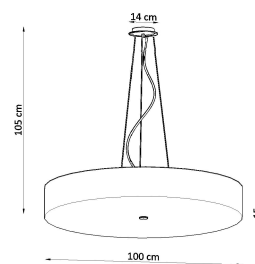

Lámpara suspendida SKALA 100, blanca, E27

ESPECIFICACIONES

| | |
|------------------|------------------|
| Puntos de Luz | 6 |
| Alimentación | AC220V |
| Casquillo | E27 |
| Otros | Housing |
| Color | blanco |
| Interior-externo | Interior |
| Protección IP | IP20 |
| Estilo | vanguardista |
| Estancia | salon,dormitorio |

baños, habitaciones infantiles y jóvenes.

Bombilla: E27, 6x60W, 50Hz, 220V, IP20

Bombilla no incluida.

Dimensiones: 100/100/105 cm.

Dimensión de la pantalla: 100/15 cm

Material: Tela, vidrio, acero.

Color blanco

Ficha técnica

Lámpara suspendida SKALA 100, blanca, E27

LEDBOX®

ESQUEMA DE INSTALACIÓN

GALERIA

Ficha técnica

Lámpara suspendida SKALA 100, blanca, E27

LEDBOX®