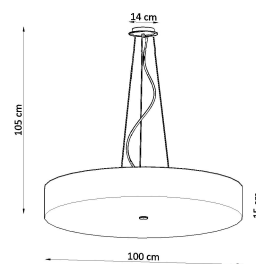

Lámpara suspendida SKALA 100, blanca, E27

ESPECIFICACIONES

| | |
|-------------------|------------------|
| Puntos de Luz | 6 |
| Alimentación | AC220V |
| Casquillo | E27 |
| Otros | Housing |
| Color | blanco |
| Interior-exterior | Interior |
| Protección IP | IP20 |
| Estilo | vanguardista |
| Estancia | salon,dormitorio |

baños, habitaciones infantiles y jóvenes.

Bombilla: E27, 6x60W, 50Hz, 220V, IP20

Bombilla no incluida.

Dimensiones: 100/100/105 cm.

Dimensión de la pantalla: 100/15 cm

Material: Tela, vidrio, acero.

Color blanco

Ficha técnica

Lámpara suspendida SKALA 100, blanca, E27

LEDBOX®

ESQUEMA DE INSTALACIÓN

GALERIA

Ficha técnica

Lámpara suspendida SKALA 100, blanca, E27

LED BOX[®]