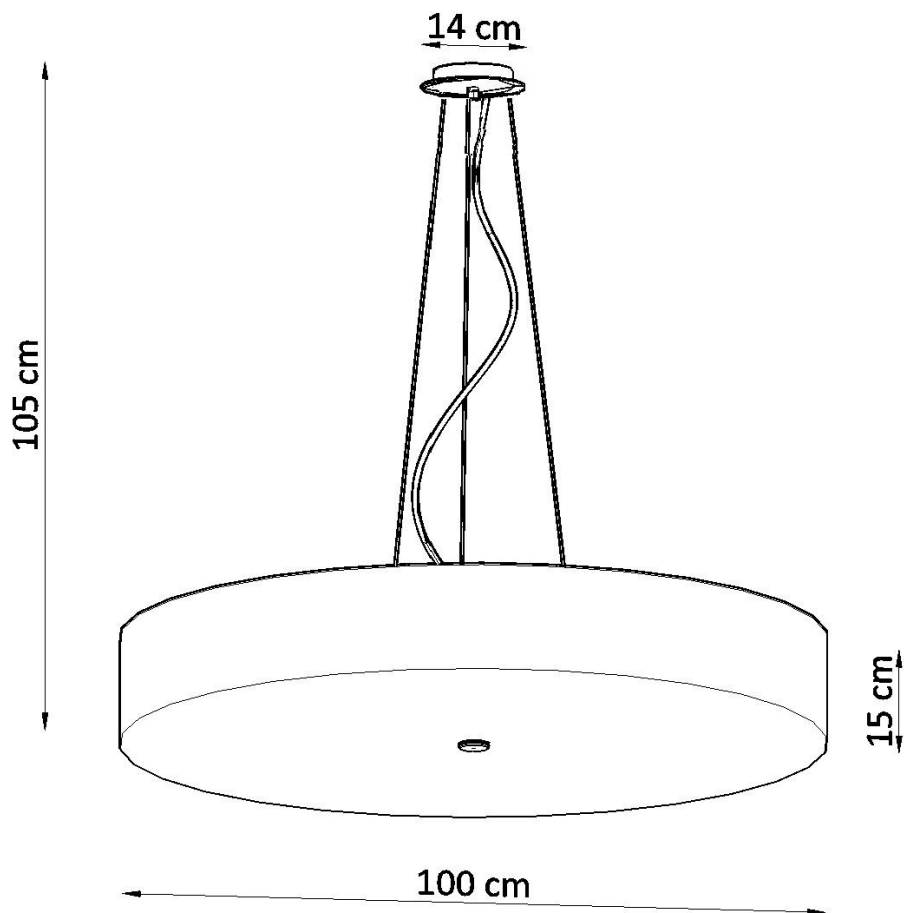

Lámpara suspendida SKALA 100, blanca, E27

ESPECIFICACIONES

| | |
|-------------------|------------------|
| Puntos de Luz | 6 |
| Alimentación | AC220V |
| Casquillo | E27 |
| Otros | Housing |
| Color | blanco |
| Interior-exterior | Interior |
| Protección IP | IP20 |
| Estilo | vanguardista |
| Estancia | salon,dormitorio |

Referencia

LD2020770

Dimensiones del producto

1000x1000x1050mm

Dimensiones del packaging

106x106x35cm

DETALLES

Para todos aquellos que aman la elegancia y el estilo, las lamparas Skala son una excelente solución. Esta lampara redonda es la opción perfecta para aquellos que desean darle a sus habitaciones la elegancia y proporcionar una muy buena iluminación. Las lamparas Skala son una garantía de la más alta calidad. Su gran ventaja es la universalidad. Se pueden utilizar en una variedad de habitaciones, ya sea en un estilo moderno o tradicional. Se ven muy bien en salas de estar, dormitorios, cocinas,

baños, habitaciones infantiles y jóvenes.

Bombilla: E27, 6x60W, 50Hz, 220V, IP20

Bombilla no incluida.

Dimensiones: 100/100/105 cm.

Dimensión de la pantalla: 100/15 cm

Material: Tela, vidrio, acero.

Color blanco

Ficha técnica

Lámpara suspendida SKALA 100, blanca, E27

LEDBOX®

ESQUEMA DE INSTALACIÓN

GALERIA

Ficha técnica

Lámpara suspendida SKALA 100, blanca, E27

LED BOX[®]