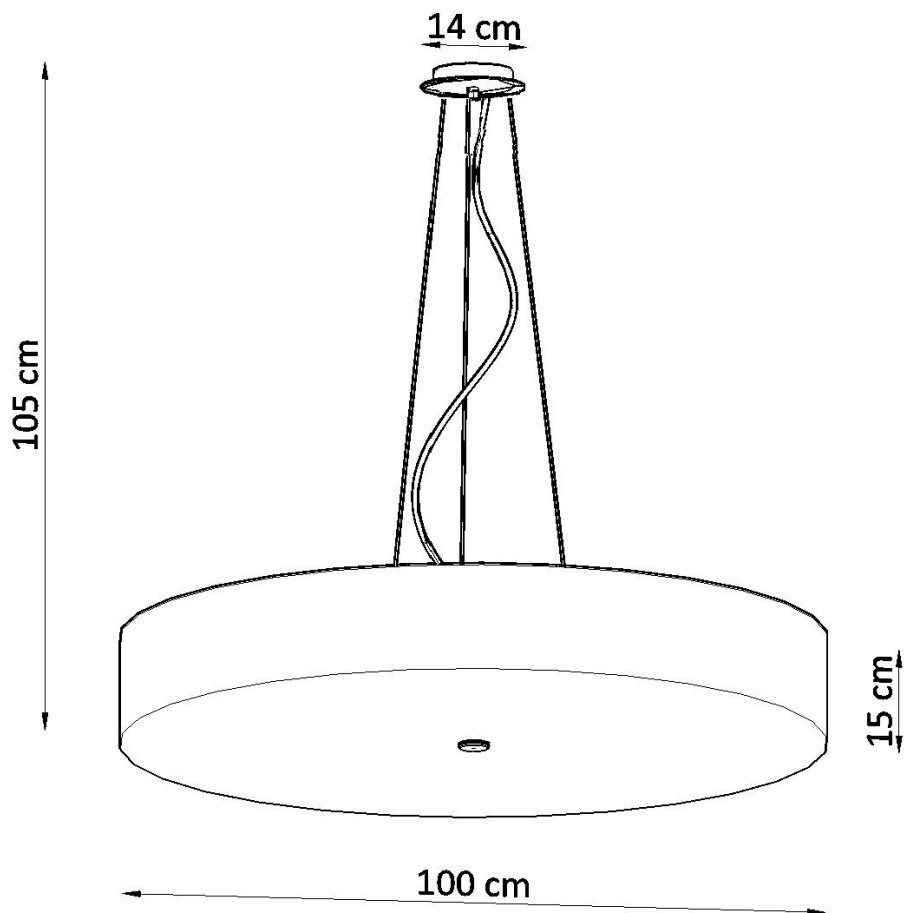

Lámpara suspendida SKALA 100, blanca, E27

ESPECIFICACIONES

| | |
|------------------|------------------|
| Puntos de Luz | 6 |
| Alimentación | AC220V |
| Casquillo | E27 |
| Otros | Housing |
| Color | blanco |
| Interior-externo | Interior |
| Protección IP | IP20 |
| Estilo | vanguardista |
| Estancia | salon,dormitorio |

Referencia

LD2020770

Dimensiones del producto

1000x1000x1050mm

Dimensiones del packaging

106x106x35cm

DETALLES

Para todos aquellos que aman la elegancia y el estilo, las lamparas Skala son una excelente solución. Esta lampara redonda es la opción perfecta para aquellos que desean darle a sus habitaciones la elegancia y proporcionar una muy buena iluminación. Las lamparas Skala son una garantía de la más alta calidad. Su gran ventaja es la universalidad. Se pueden utilizar en una variedad de habitaciones, ya sea en un estilo moderno o tradicional. Se ven muy bien en salas de estar, dormitorios, cocinas,

baños, habitaciones infantiles y jóvenes.

Bombilla: E27, 6x60W, 50Hz, 220V, IP20

Bombilla no incluida.

Dimensiones: 100/100/105 cm.

Dimensión de la pantalla: 100/15 cm

Material: Tela, vidrio, acero.

Color blanco

Ficha técnica

Lámpara suspendida SKALA 100, blanca, E27

LEDBOX®

ESQUEMA DE INSTALACIÓN

GALERIA

Ficha técnica

Lámpara suspendida SKALA 100, blanca, E27

LEDBOX®