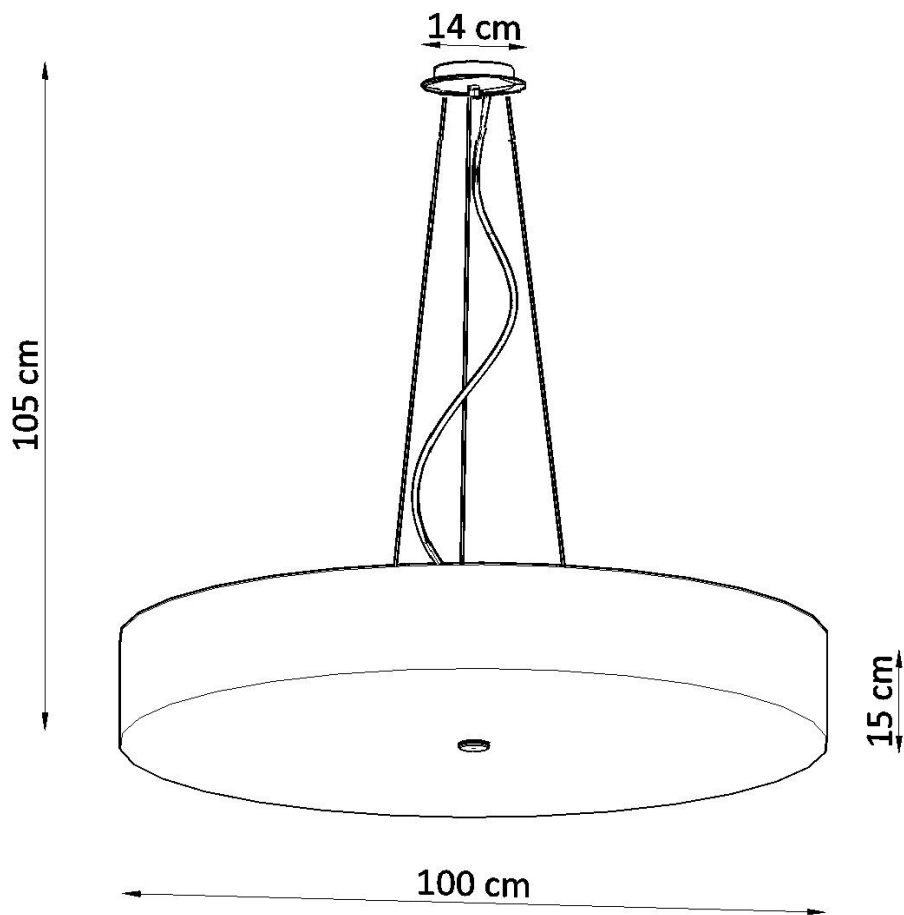

ESQUEMA DE INSTALACIÓN