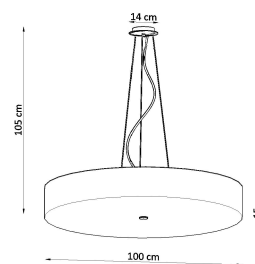

Ficha técnica

Lámpara suspendida SKALA 100, negra, E27

LEDBOX®

AVISO

Datos sujetos a cambios sin aviso. Excepto errores y omisiones. Asegúrese de utilizar el archivo más reciente posible.