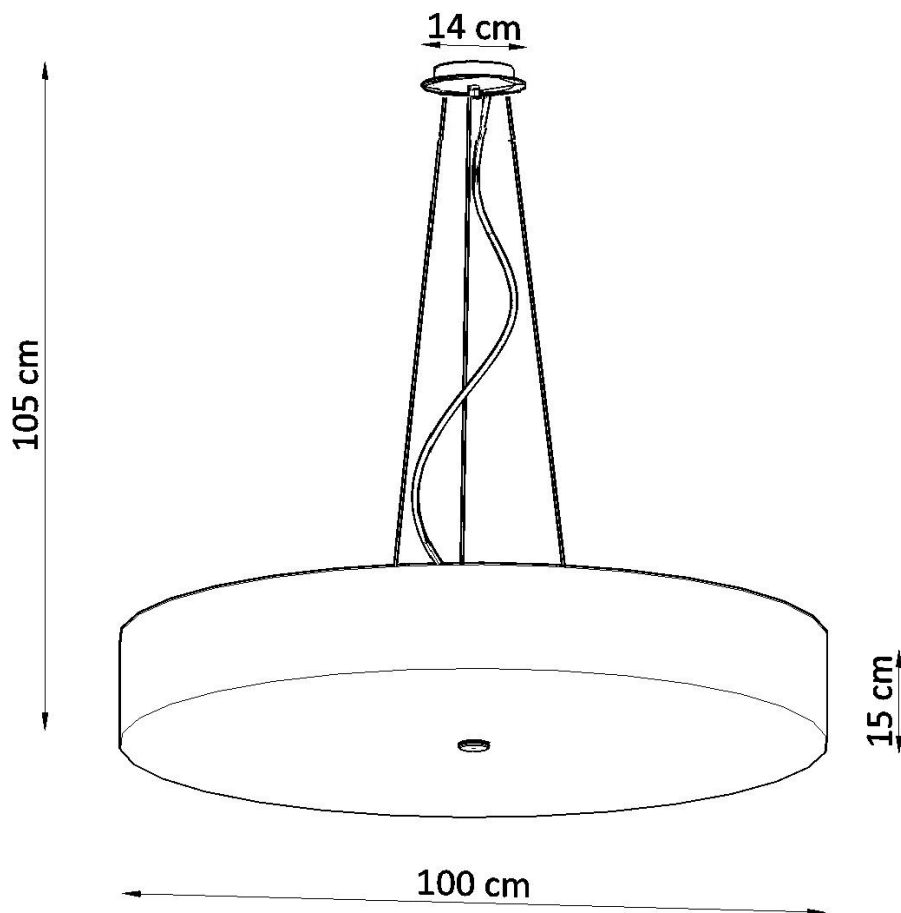

Lámpara suspendida SKALA 100, negra, E27

ESPECIFICACIONES

Puntos de Luz	6
Alimentación	AC220V
Casquillo	E27
Otros	Housing
Color	negro
Interior-exterior	Interior
Protección IP	IP20
Estilo	vanguardista
Estancia	dormitorio, oficina

Referencia

LD2020771

Dimensiones del producto

1000x1000x1050mm

Dimensiones del packaging

106x106x35cm

DETALLES

Para todos aquellos que aman la elegancia y el estilo, las lamparas Skala son una excelente solución. Esta lampara redonda es la opción perfecta para aquellos que desean darle a sus habitaciones la elegancia y proporcionar una muy buena iluminación. Las lamparas Skala son una garantía de la más alta calidad. Su gran ventaja es la universalidad. Se pueden utilizar en una variedad de habitaciones, ya sea en un estilo moderno o tradicional. Se ven muy bien en salas de estar, dormitorios, cocinas,

baños, habitaciones infantiles y jóvenes.

Bombilla: E27, 6x60W, 50Hz, 220V, IP20

Bombilla no incluida.

Dimensiones: 100/100/105 cm.

Dimensión de la pantalla: 100/15 cm

Material: Tela, vidrio, acero.

De color negro

Ficha técnica

Lámpara suspendida SKALA 100, negra, E27

LEDBOX[®]

ESQUEMA DE INSTALACIÓN

Ficha técnica

Lámpara suspendida SKALA 100, negra, E27

LEDBOX®

GALERIA