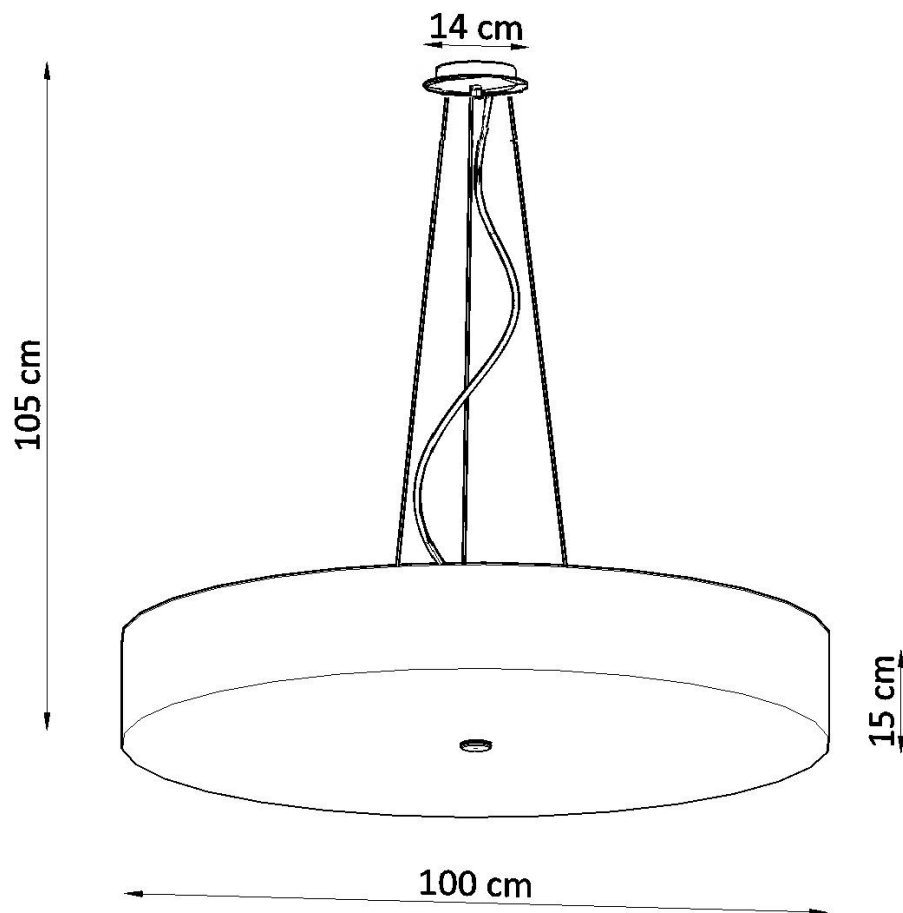

Lámpara suspendida SKALA 100, negra, E27

ESPECIFICACIONES

Puntos de Luz	6
Alimentación	AC220V
Casquillo	E27
Otros	Housing
Color	negro
Interior-exterior	Interior
Protección IP	IP20
Estilo	vanguardista
Estancia	dormitorio, oficina

Referencia

LD2020771

Dimensiones del producto

1000x1000x1050mm

Dimensiones del packaging

106x106x35cm

DETALLES

Para todos aquellos que aman la elegancia y el estilo, las lamparas Skala son una excelente solución. Esta lampara redonda es la opción perfecta para aquellos que desean darle a sus habitaciones la elegancia y proporcionar una muy buena iluminación. Las lamparas Skala son una garantía de la más alta calidad. Su gran ventaja es la universalidad. Se pueden utilizar en una variedad de habitaciones, ya sea en un estilo moderno o tradicional. Se ven muy bien en salas de estar, dormitorios, cocinas,

baños, habitaciones infantiles y jóvenes.

Bombilla: E27, 6x60W, 50Hz, 220V, IP20

Bombilla no incluida.

Dimensiones: 100/100/105 cm.

Dimensión de la pantalla: 100/15 cm

Material: Tela, vidrio, acero.

De color negro

Ficha técnica

Lámpara suspendida SKALA 100, negra, E27

LEDBOX[®]

ESQUEMA DE INSTALACIÓN

Ficha técnica

Lámpara suspendida SKALA 100, negra, E27

LEDBOX®

GALERIA